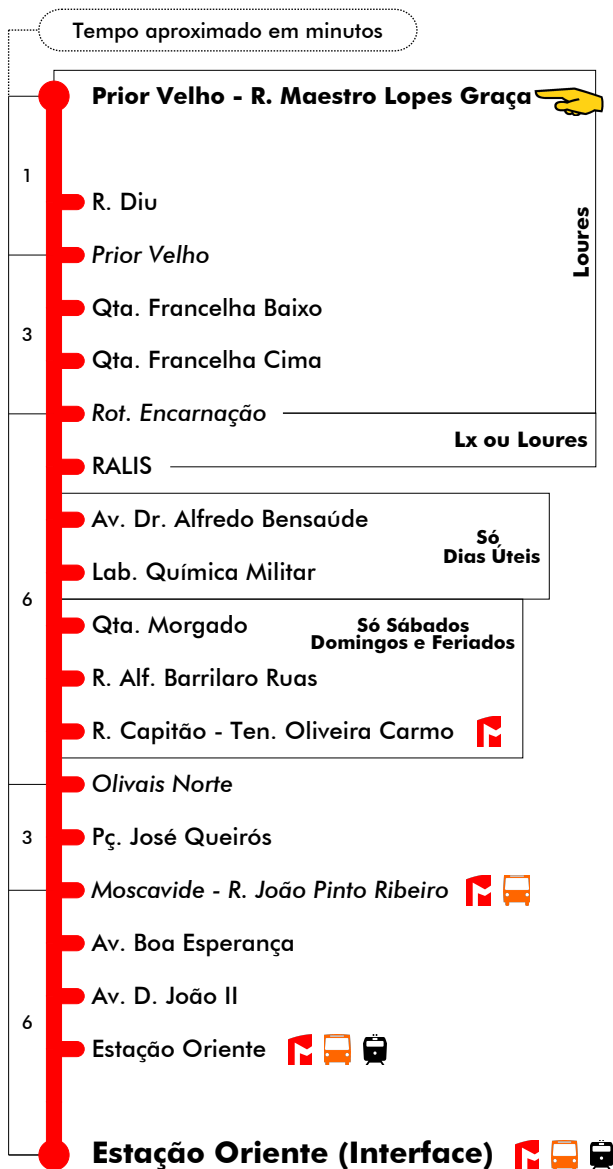

### Dias Úteis - Agosto

4	5	6	7	8	9	10	11	12	13	14	15	16	17	18	19	20	21	22	23	24	1
50	15	05	20	10	00	15	05	20	11	03	21	13	05	20	10	00					
	40	30	45	35	25	40	30	45	37	29	47	39	30	45	35						
		55			50		55			55			55								

Entrada em vigor: 24-10-2019

Navegante Metropolitano sempre válido  
Navegante Lisboa (Lx) válido se nada indicado

carris

Mais informações contacte:  
213 613 000  
atendimento@carris.pt  
www.carris.pt

# Prior Velho - Est. Oriente **725**

Intervalos / Horas aproximados de passagem nesta paragem

### Dias Úteis - Inverno

4	5	6	7	8	9	10	11	12	13	14	15	16	17	18	19	20	21	22	23	24	1	
25	15	05	20	10	00	15	05	20	11	03	21	13	05	20	10							
50	40	30	45	35	25	40	30	45	37	29	47	39	30	45	35							
			55		50		55				55			55								