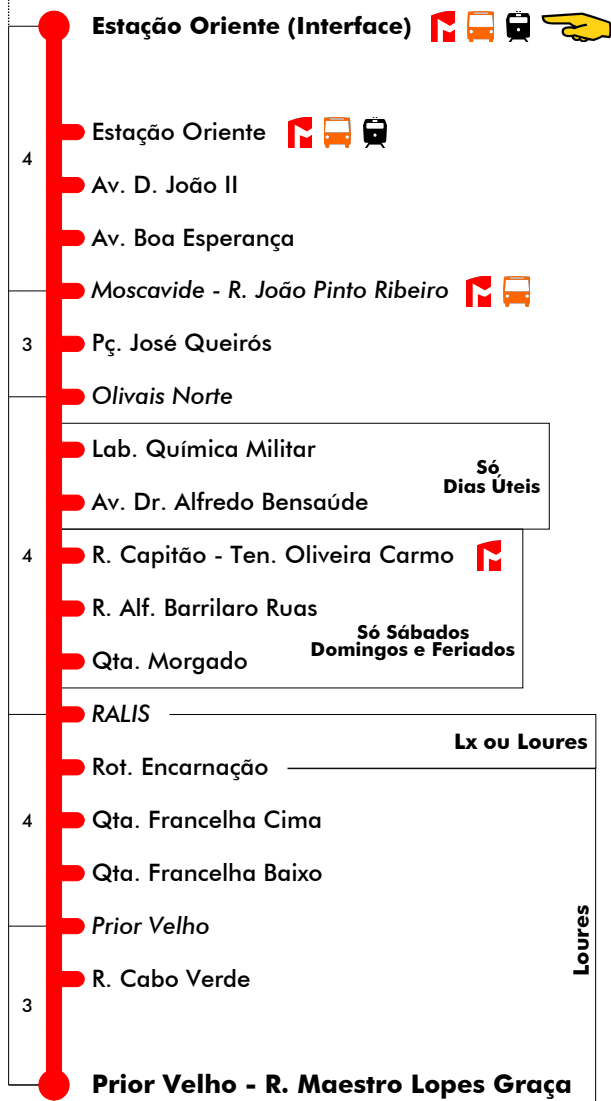

# Est. Oriente - Prior Velho **725**

Tempo aproximado em minutos

Intervalos / Horas aproximados de passagem nesta paragem

### Dias Úteis - Inverno

4	5	6	7	8	9	10	11	12	13	14	15	16	17	18	19	20	21	22	23	24	1
50	15	05	20	10	00	15	05	20	11	03	21	13	05	20	10	00					
	40	30	45	35	25	40	30	45	37	29	47	39	30	45	35						
		55			50		55			55			55								