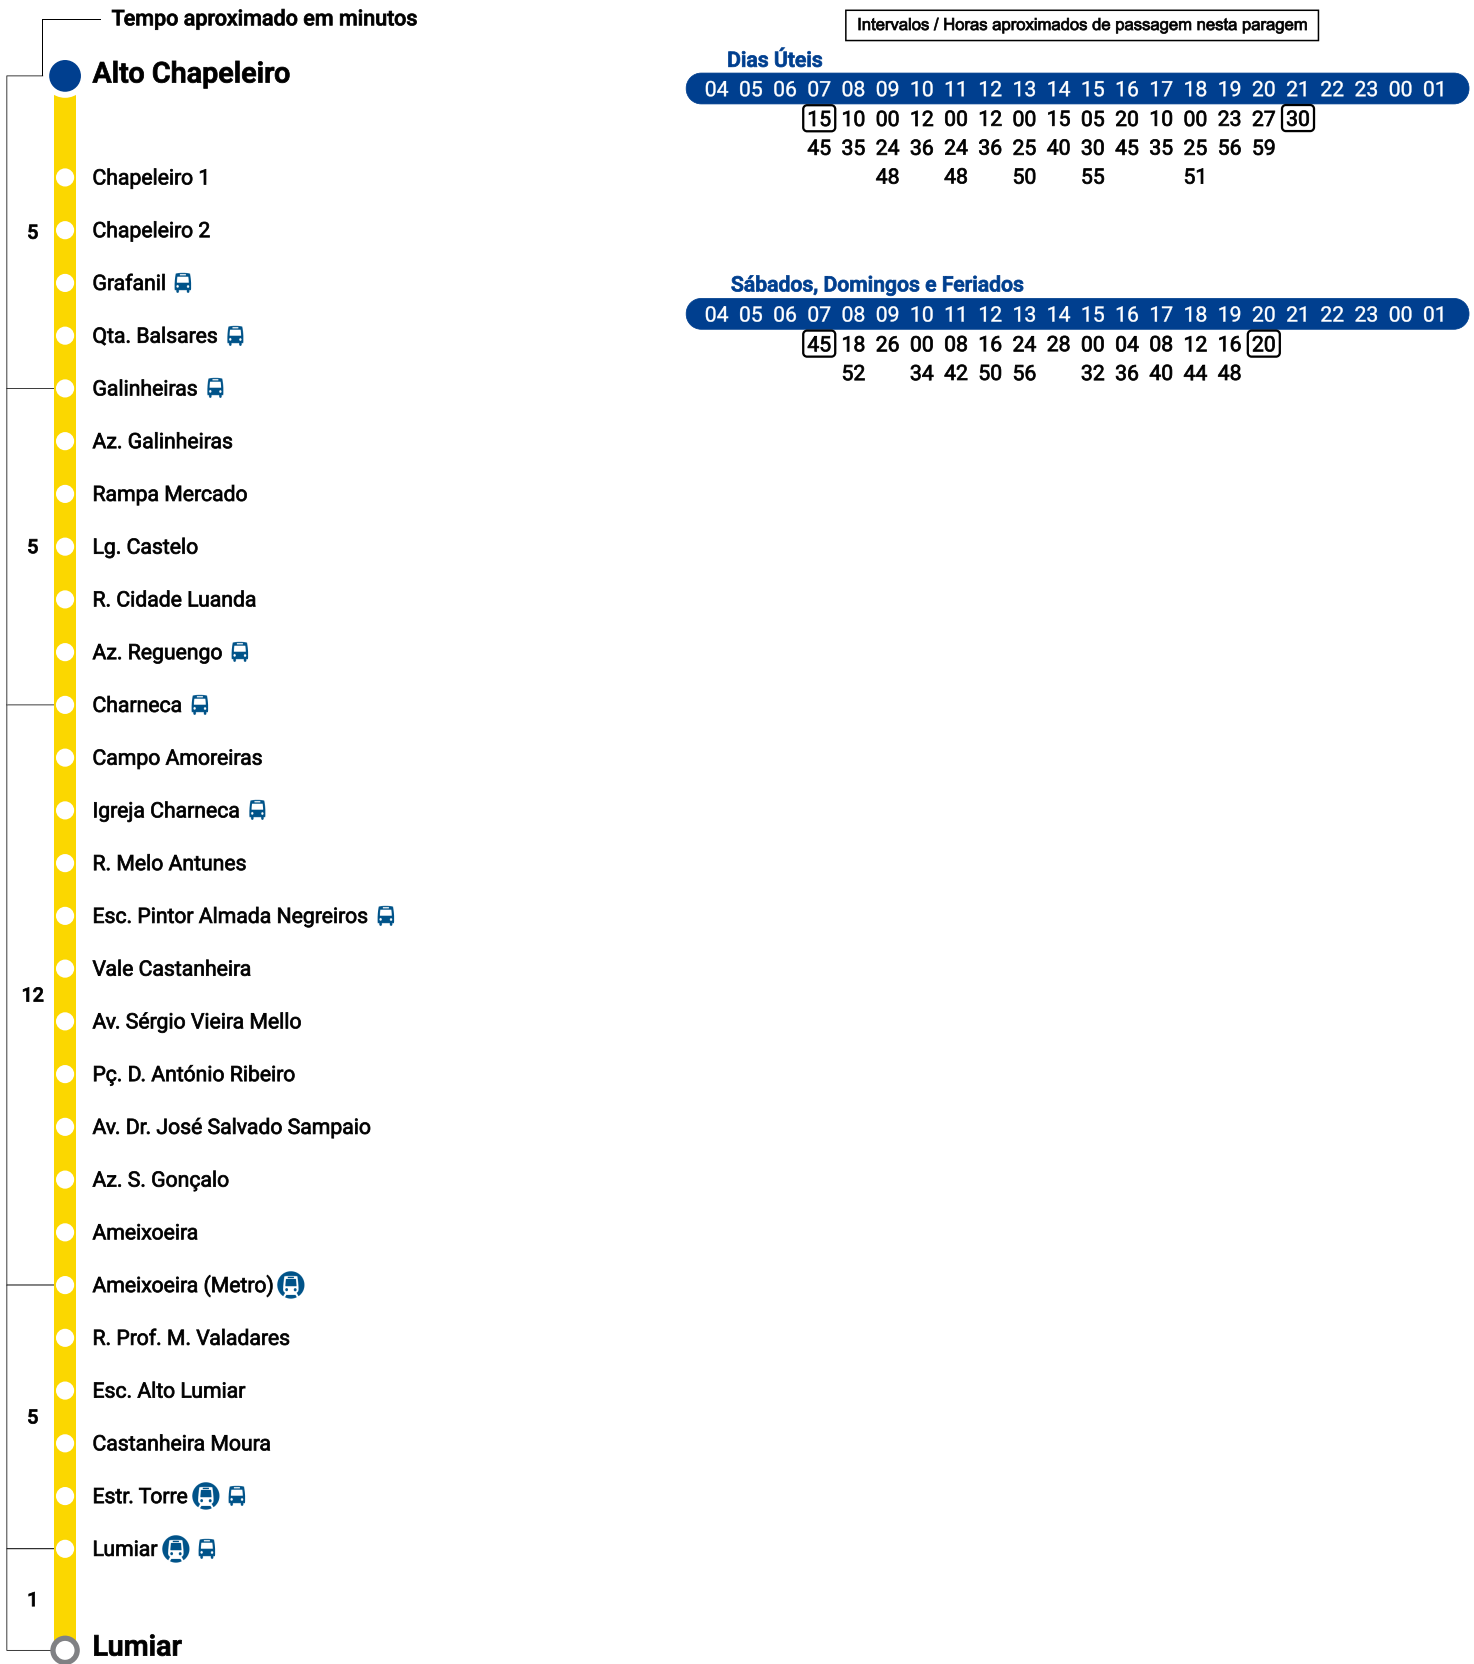

40B

Percurso | Horário

Alto Chapeleiro - Lumiar

Entrada em vigor: 01/06/2026

1ª e última viagem nesta paragem

ICL/40B/7221/19

Consulte mais info desta paragem aqui!

Cod_07221

04	05	06	07	08	09	10	11	12	13	14	15	16	17	18	19	20	21	22	23	00	01	
			15	02	13	01	13	01	13	03	18	08	23	13	01	28	00					
			38	25	37	25	37	25	38	28	43	33	48	37	25							
			49		49		49		53		58		58		56							