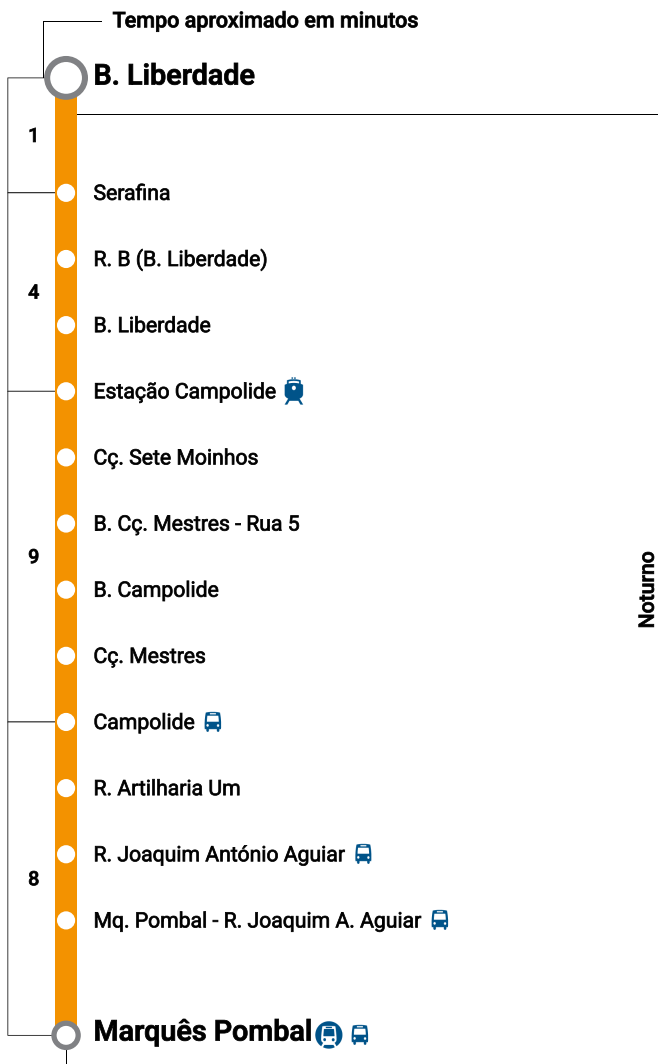

702

Percurso | Horário

B. Liberdade - Marquês Pombal

Horas de partida neste sentido

Dias Úteis - Inverno e Férias Escolares

04	05	06	07	08	09	10	11	12	13	14	15	16	17	18	19	20	21	22	23	00	01
00	00	00	04	04	15	09	03	15	09	03	15	09	09	12	14	05	00	00	00		
15	15	10	14	14	33	27	21	33	27	21	33	21	33	21	27	31	22	20	20		
30	30	20	24	24	51	45	39	51	45	39	45	33	33	42	48	40	40				
45	40	30	34	39				57			57	57	45	45	57						
	50	40	44	57										57	57						
			48	54																	
			56																		

Dias Úteis - Verão e Agosto

04	05	06	07	08	09	10	11	12	13	14	15	16	17	18	19	20	21	22	23	00	01
00	00	03	00	04	10	10	10	10	10	10	08	12	01	08	08	16	00	00	00		
15	15	14	13	17	30	30	30	30	30	30	24	28	18	28	31	38	20	20			
30	30	25	25	30	50	50	50	50	50	50	40	45	34	48	54	40					
45	41	36	38	50							56	51									
		52	48	51																	

Sábados

04	05	06	07	08	09	10	11	12	13	14	15	16	17	18	19	20	21	22	23	00	01
30	17	03	12	21	07	16	02	11	20	06	15	01	10	19	05	14	00	00	00		
54	40	26	35	44	30	39	25	34	43	29	38	24	33	42	28	37	20	20			
		49	58		53		48	57		52		47	56		51		40				

Domingos e Feriados

04	05	06	07	08	09	10	11	12	13	14	15	16	17	18	19	20	21	22	23	00	01
40	20	00	21	07	16	02	11	20	06	15	01	10	19	05	14	00	00	00			
		35	44	30	39	25	34	43	29	38	24	33	42	28	37	20	20				
		58	53		48	57		52		47	56		51		40						

Inicia em Serafina

Termina em Estação Campolide

Entrada em vigor: 01/06/2026

ICL/702/2722/31

Consulte mais info desta paragem aqui!

Cod_02722

Centro de atendimento

(+351) 213 613 000
Dias úteis - 8h / 20h
www.carris.pt

INFOPUB-OPTS.A.