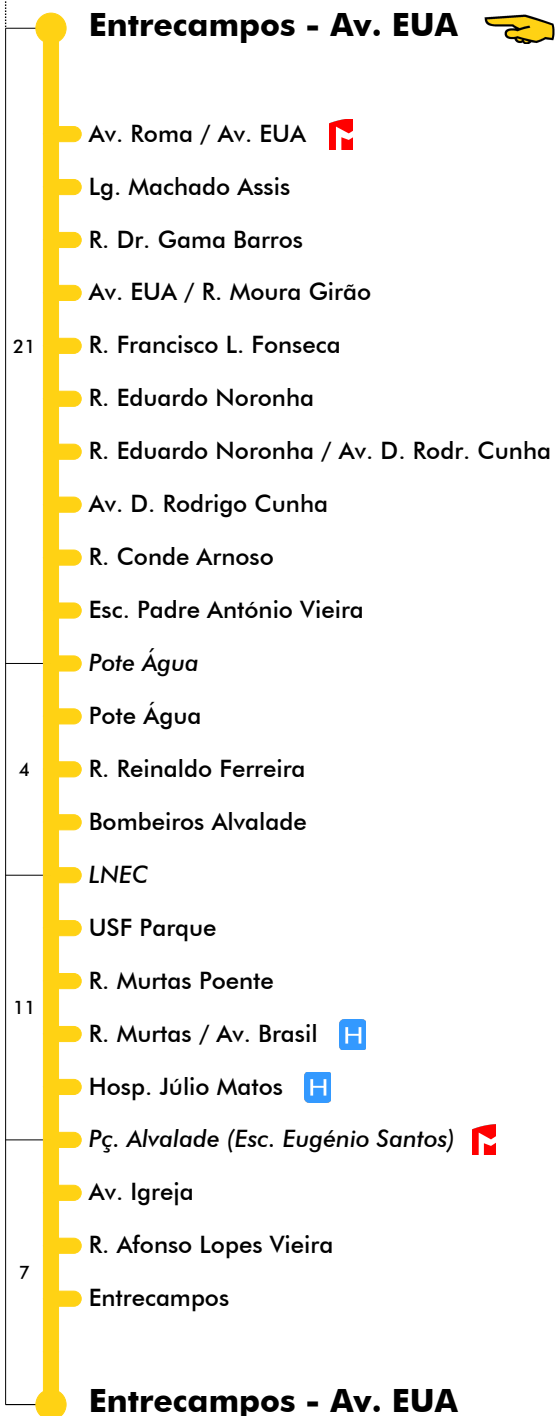

Entrecampos / circulação R. Murtas

46B

Tempo aproximado em minutos

Intervalos / Horas aproximados de passagem nesta paragem

Dias Úteis - Todo o Ano

4	5	6	7	8	9	10	11	12	13	14	15	16	17	18	19	20	21	22	23	24	1	
			30	20	10	00	15	05	20	10	00	15	05	20	10	00						
			55	45	35	25	40	30	45	35	25	40	30	45	35	30						
						50		55			50		55									

Sábados, Domingos e Feriados

4	5	6	7	8	9	10	11	12	13	14	15	16	17	18	19	20	21	22	23	24	1	
			30	10	30	10	30	10	30	10	30	10	30	10	30	10	30	10	30	10	30	10
			50		50		50		50		50		50		50		50		50		50	

Entrada em vigor: 29-04-2021