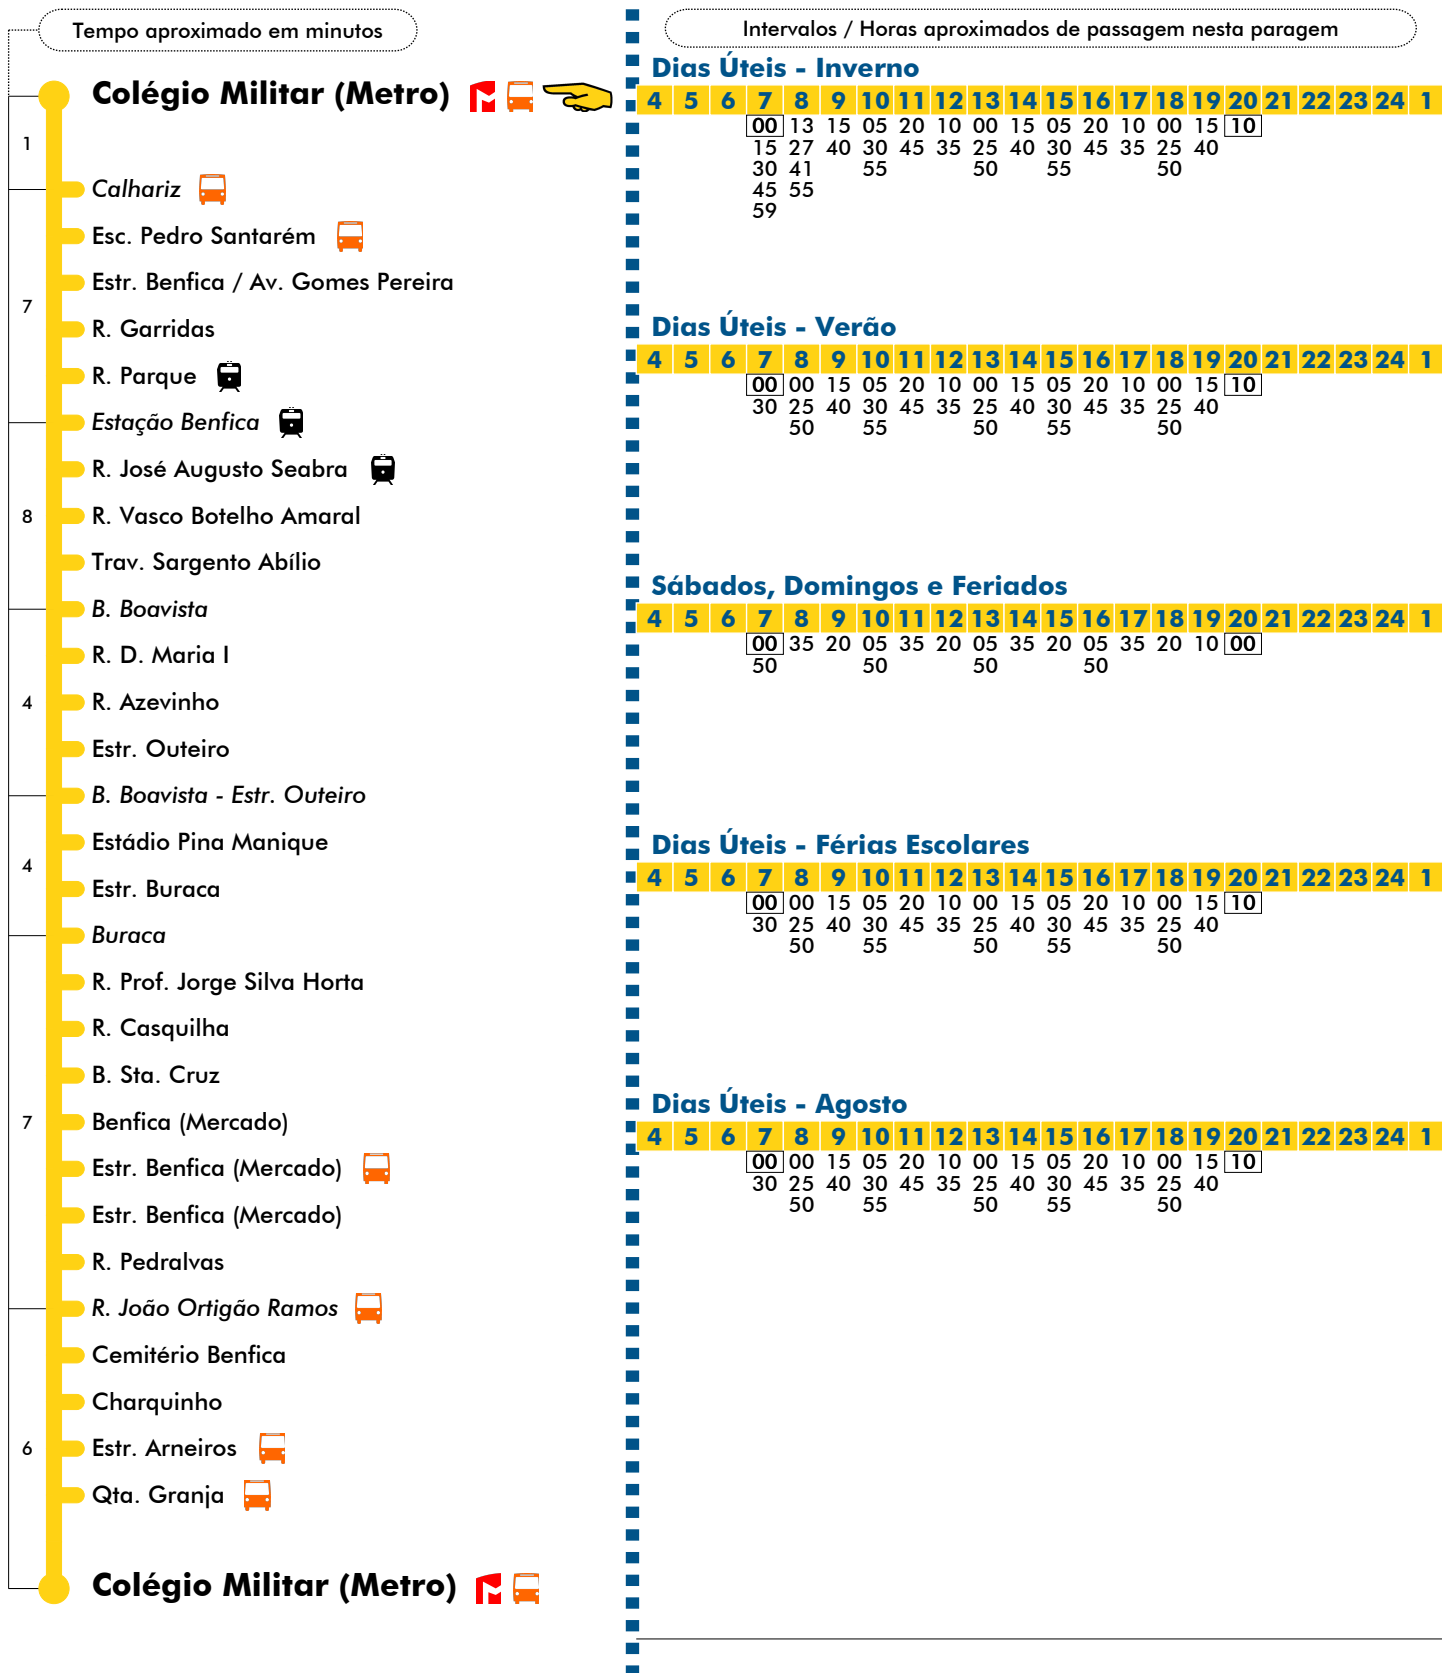

# Colégio Militar (Metro) / circulação B. Boavista **70B**

Entrada em vigor: 07-11-2022

Navegante Metropolitano sempre válido  
Navegante Lisboa (Lx) válido se nada indicado

carris 

Mais informações contacte:  
213 613 000  
atendimento@carris.pt  
www.carris.pt