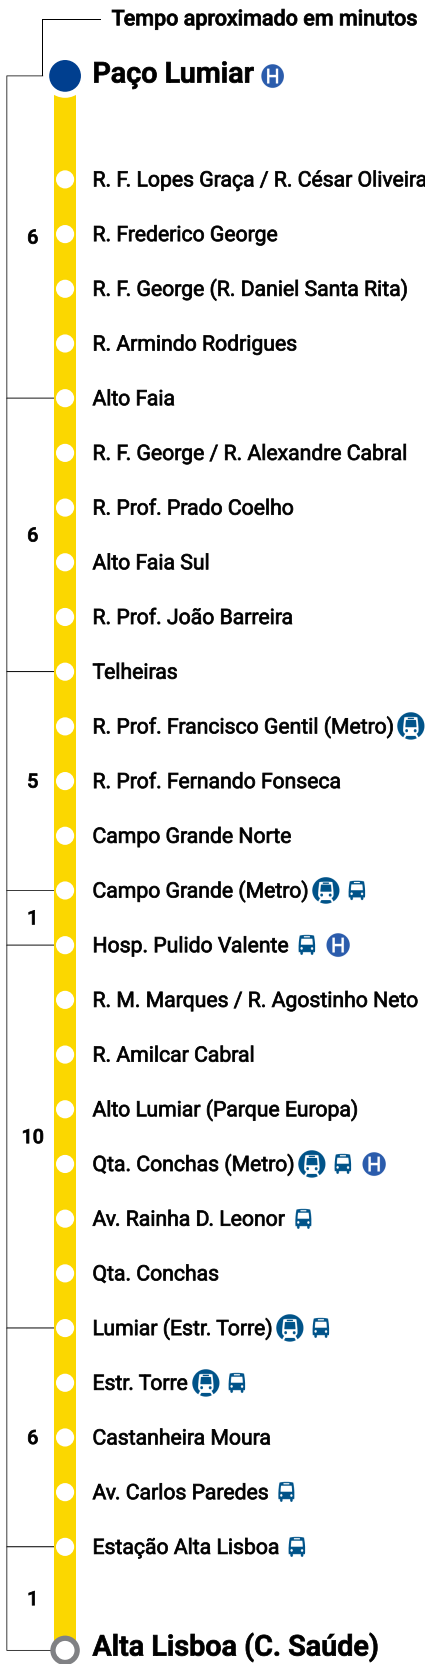

45B

Percurso | Horário

Alta Lisboa - Paço Lumiar

Intervalos / Horas aproximados de passagem nesta paragem

Dias Úteis

04	05	06	07	08	09	10	11	12	13	14	15	16	17	18	19	20	21	22	23	00	01
			00	15	35	15	35	15	35	15	35	15	35	15	35	10	20	20			
			38	55		55		55		55		55		45	50						

1ª e última viagem nesta paragem

ICL/45B/11506/4

Consulte mais info desta paragem aqui!

Cod_11506

Centro de atendimento

(+351) 213 613 000
Dias úteis - 8h / 20h
www.carris.pt

INFOPUB-OPTS.A.

45B

Percurso | Horário

Paço Lumiar - Alta Lisboa

Intervalos / Horas aproximados de passagem nesta paragem

Dias Úteis

04	05	06	07	08	09	10	11	12	13	14	15	16	17	18	19	20	21	22	23	00	01	
			00	07	11	15	35	15	35	15	35	15	20	30	05	20						
			36	39	43	55		55		55		45	55		40							