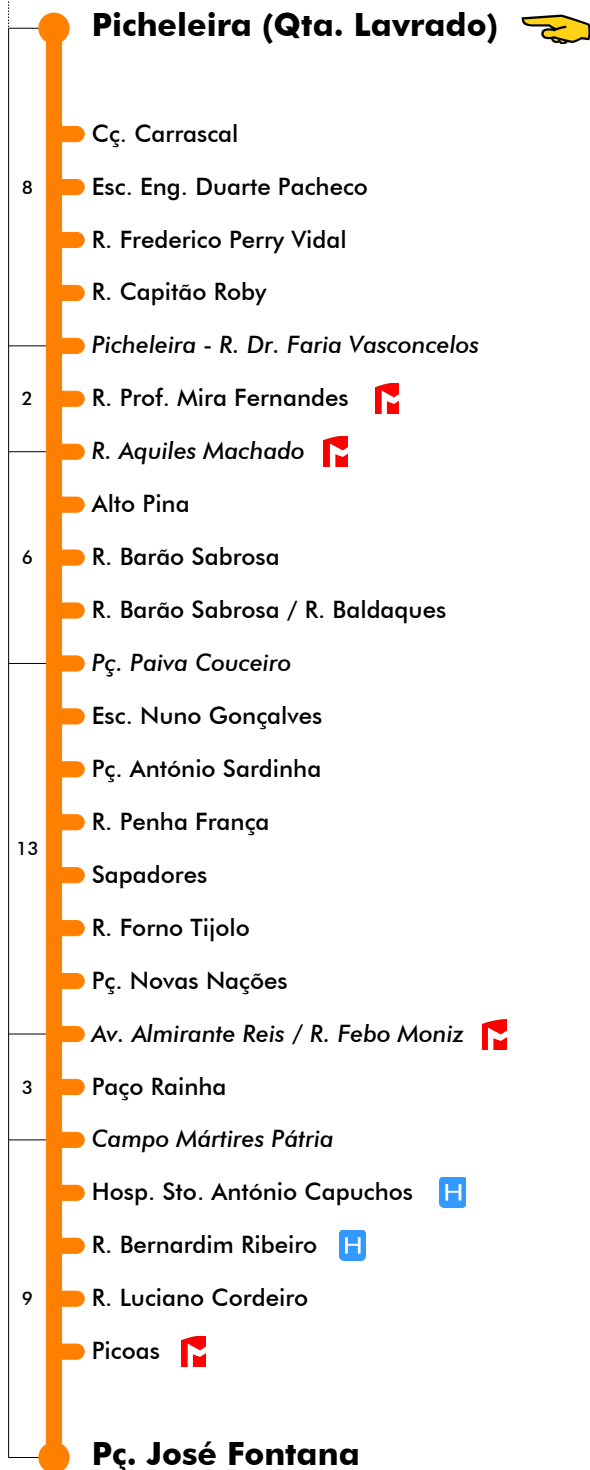

Picheleira - Pç. José Fontana **730**

Tempo aproximado em minutos

Intervalos / Horas aproximados de passagem nesta paragem

Dias Úteis

4	5	6	7	8	9	10	11	12	13	14	15	16	17	18	19	20	21	22	23	24	1
00	06	04	16	04	16	04	16	04	16	04	16	04	16	04	16	05	00				
22	24	28	40	28	40	28	40	28	40	28	40	28	40	28	40	30					
44	42	52		52		52		52		52		52		52							

Sábados

4	5	6	7	8	9	10	11	12	13	14	15	16	17	18	19	20	21	22	23	24	1
00	02	02	10	02	20	12	04	22	14	06	24	16	12	24	00						
31	32	24	36	28	46	38	30	48	40	32	50	42	48								
		46		54		56		56		58											