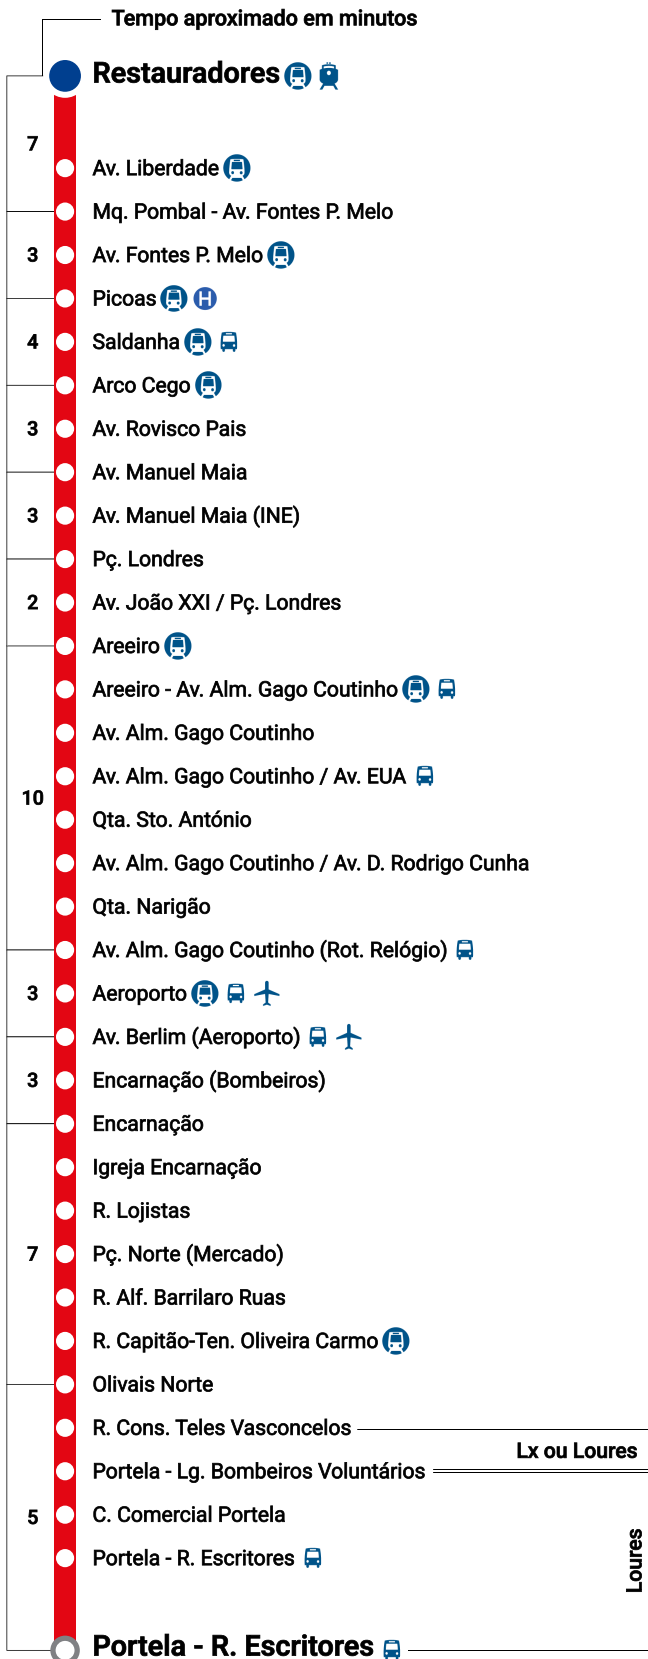

Restauradores - Portela

Intervalos / Horas aproximados de passagem nesta paragem

Dias Úteis - Todo o Ano exceto Agosto

04	05	06	07	08	09	10	11	12	13	14	15	16	17	18	19	20	21	22	23	00	01	
		25	07	10	00	15	05	20	10	00	15	05	20	10	02	25						
		46	27	35	25	40	30	45	35	25	40	30	45	35	30							
			48		50		55		50		55		57									

Dias Úteis - Agosto

04	05	06	07	08	09	10	11	12	13	14	15	16	17	18	19	20	21	22	23	00	01	
		30	00	00	21	15	09	03	24	18	12	06	00	25	25	25						
		30	27	48	42	36	30	51	45	39	33	27	55	55								
			54				57				55											