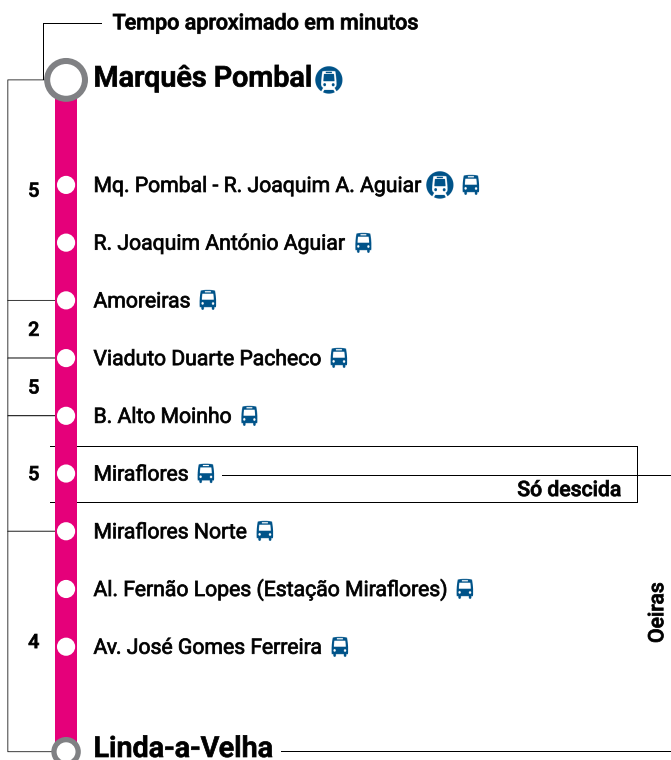

748

Percurso | Horário

Marquês Pombal - Linda-a-Velha

Horas de partida neste sentido

Dias Úteis

04	05	06	07	08	09	10	11	12	13	14	15	16	17	18	19	20	21	22	23	00	01
35	09	00	00	00	01	05	05	05	05	05	05	05	06	06	06	16	12	30	35	25	
52	26	12	12	12	13	25	25	25	25	25	25	25	18	18	18	35	30				
	43	24	24	24	25	45	45	45	45	45	45	39	30	30	30	54					
		36	36	36	45							53	42	42	42						
		48	48	49								54	54	57							