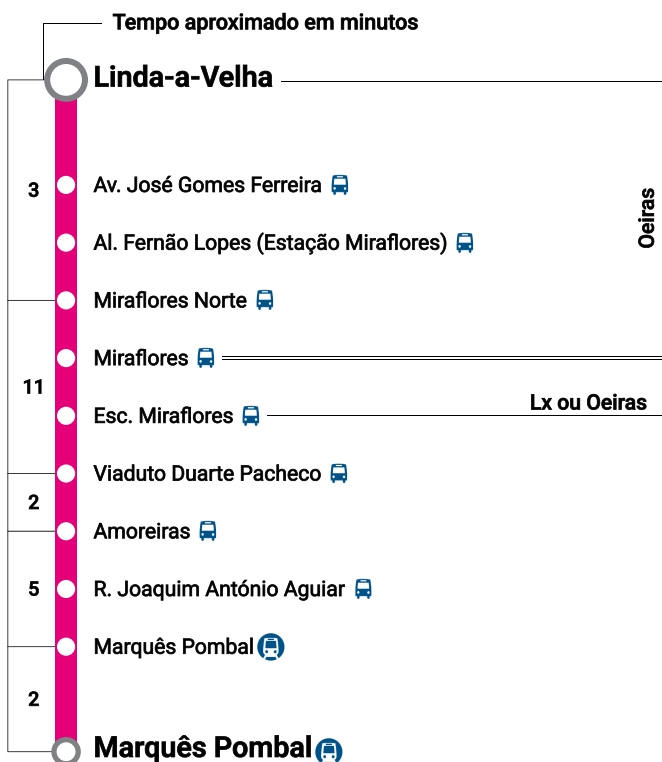

Percurso | Horário

Linda-a-Velha - Marquês Pombal

Horas de partida neste sentido

Dias Úteis

04	05	06	07	08	09	10	11	12	13	14	15	16	17	18	19	20	21	22	23	00	01
10	02	07	07	07	15	15	15	15	15	15	07	07	07	10	07	05	05	05	00		
28	19	19	19	35	35	35	35	35	35	35	19	19	19	29	26						
45	36	31	31	35	55	55	55	55	55	55	31	31	31	48	45						
	43	43	43	55							43	43	43								
	49	55	55								55	55	55								
	56																				