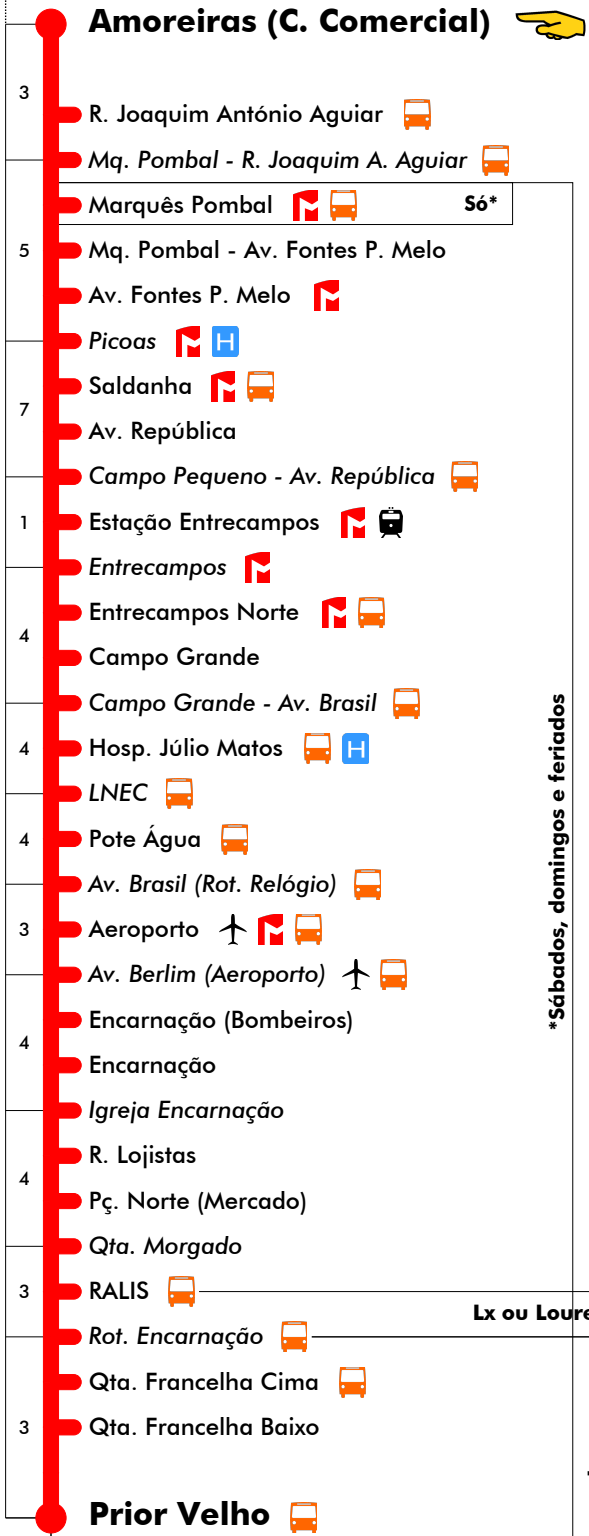

Amoreiras - Prior Velho

783

Tempo aproximado em minutos

*Sábados, domingos e feriados

Lx ou Loures
Loures

Intervalos / Horas aproximados de passagem nesta paragem

Dias Úteis - Inverno

4	5	6	7	8	9	10	11	12	13	14	15	16	17	18	19	20	21	22	23	24	1
53	17	03	13	09	05	13	04	12	03	11	00	04	12	03	05	14	18	07	20		
	35	17	27	23	22	30	21	29	20	28	15	21	29	20	20	34	42	31			
	49	31	41	37	39	47	38	46	37	45	30	38	46	37	37	54					
		45	55	51	56		55		54		47	55		50	54						
		59																			

Dias Úteis - Verão

4	5	6	7	8	9	10	11	12	13	14	15	16	17	18	19	20	21	22	23	24	1
53	17	07	11	13	00	12	06	00	12	06	00	12	06	00	05	14	18	07	20		
	35	23	26	28	18	30	24	18	30	24	18	30	24	18	20	34	42	31			
	51	39	42	44	36	48	42	36	48	42	36	48	42	36	37	54					
		55	57		54		54		54		54		50	54							