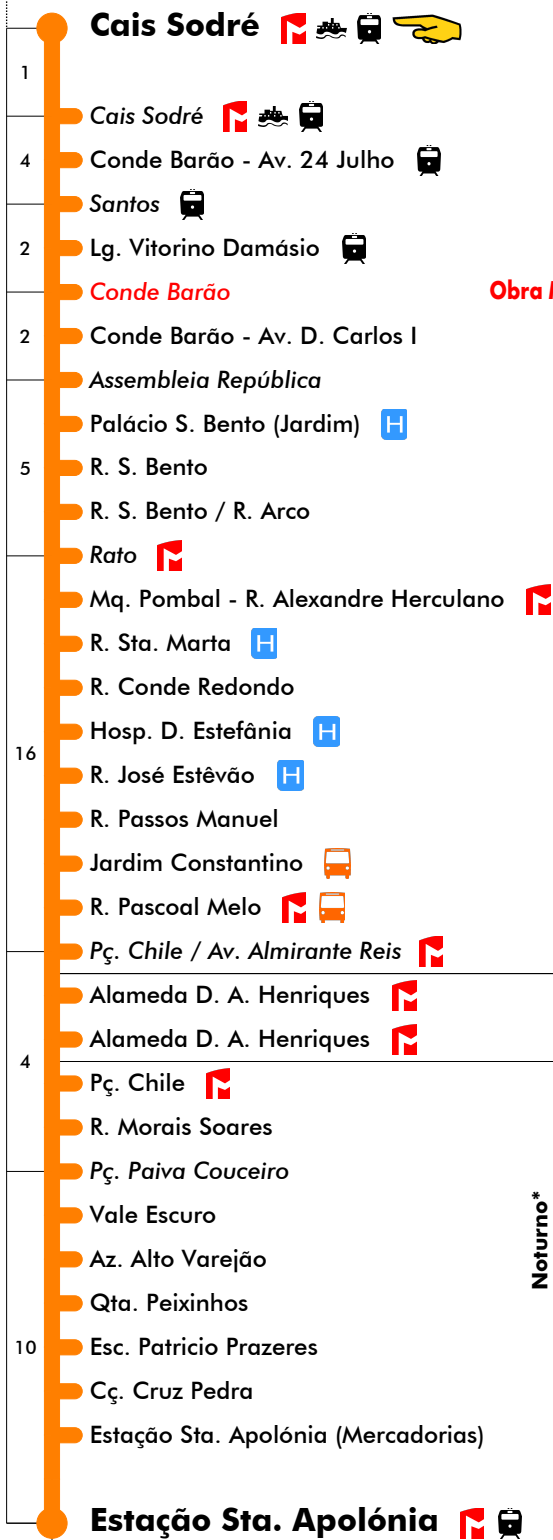

Cais Sodré - Estação Sta. Apolónia

706

Tempo aproximado em minutos

Intervalos / Horas aproximados de passagem nesta paragem

Dias Úteis - Inverno

4	5	6	7	8	9	10	11	12	13	14	15	16	17	18	19	20	21	22	23	24	1
45	00	01	05	05	01	00	18	16	13	05	01	09	13	01	12	05	20	00	20		
12	13	20	22	21	19	37	36	30	24	19	25	29	18	30	22	40					
23	26	35	42	40	39	57	55	47	42	37	41	45	36	47	40						
31	39	50			58						53	57	54								
39	52																				
48																					
Inicia Em Sul e Sueste																					
35	17	07																			
50	42																				

Dias Úteis - Verão

4	5	6	7	8	9	10	11	12	13	14	15	16	17	18	19	20	21	22	23	24	1
48	06	03	06	01	03	09	15	21	05	11	18	11	03	06	10	17	20	00	20		
23	13	24	20	25	31	37	43	27	33	36	28	24	27	32	40						
35	30	43	41	47	53	59		49	56	53	46	45	48	55							
48	48																				
Inicia Em Sul e Sueste																					
42	17	07																			
42																					