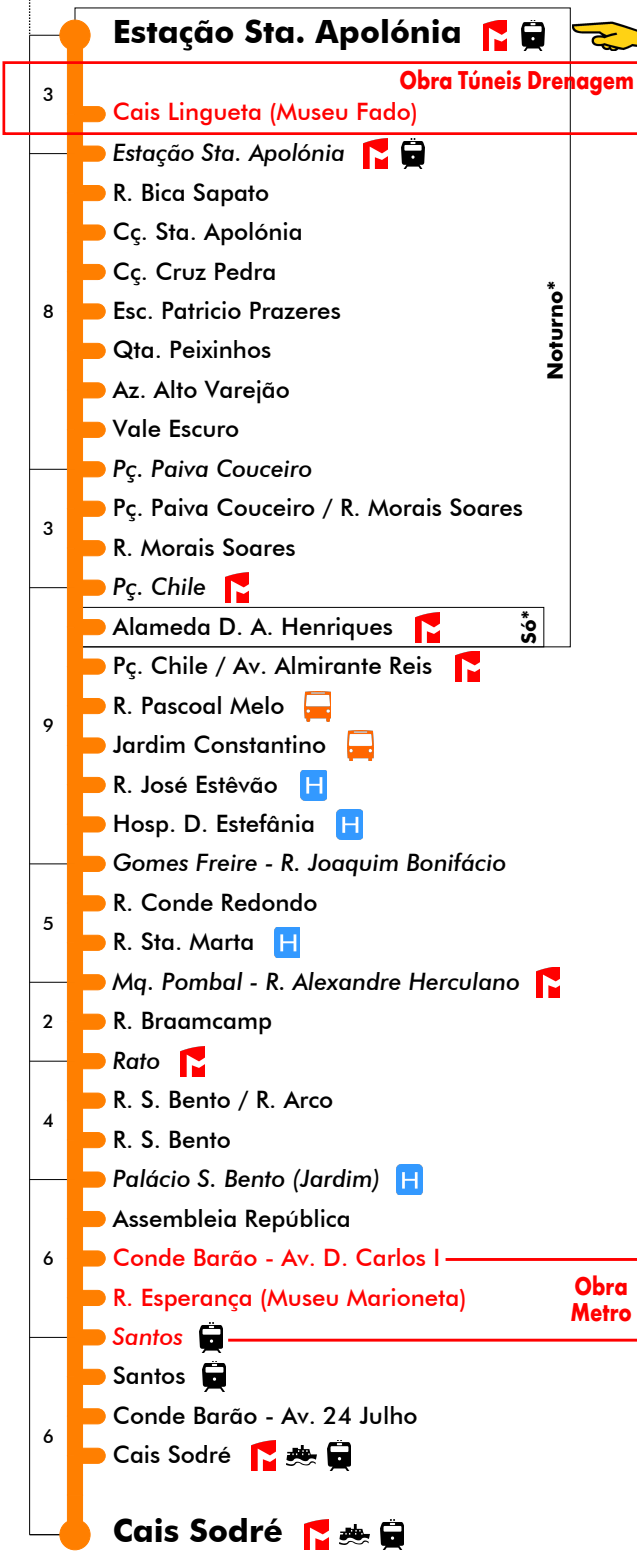

Dias Úteis - Agosto

4	5	6	7	8	9	10	11	12	13	14	15	16	17	18	19	20	21	22	23	24	1
48	06	03	20	04	25	19	13	07	01	22	17	17	20	07	16	12	20	00	20		
23	13	42	31	52	46	40	34	28	50	37	37	44	30	44	40						
48	36		58					55		57	57		53								
	58																				
Inicia Em Sul e Sueste																					
42	17	07																			
42																					

Inicia Em Alameda D. A. Henriques

Inicia Em Sul e Sueste

Entrada em vigor: 12-02-2024

Navegante Metropolitano sempre válido
Navegante Lisboa (Lx) válido se nada indicado

Mais informações contacte:
213 613 000
atendimento@carris.pt
www.carris.pt

Estação Sta. Apolónia - Cais Sodré

706

Tempo aproximado em minutos

Intervalos / Horas aproximados de passagem nesta paragem

Dias Úteis - Inverno

4	5	6	7	8	9	10	11	12	13	14	15	16	17	18	19	20	21	22	23	24	1
20	00	14	14	16	15	13	12	10	08	03	10	14	02	10	00	00	00	20	00		
37	12	29	29	36	34	33	31	30	26	22	26	30	19	27	20	40					
49	23	44	44	55	54	52	51	49	45	38	42	46	36	43	40						
35	59	59								54	58	53									
47																					
59																					