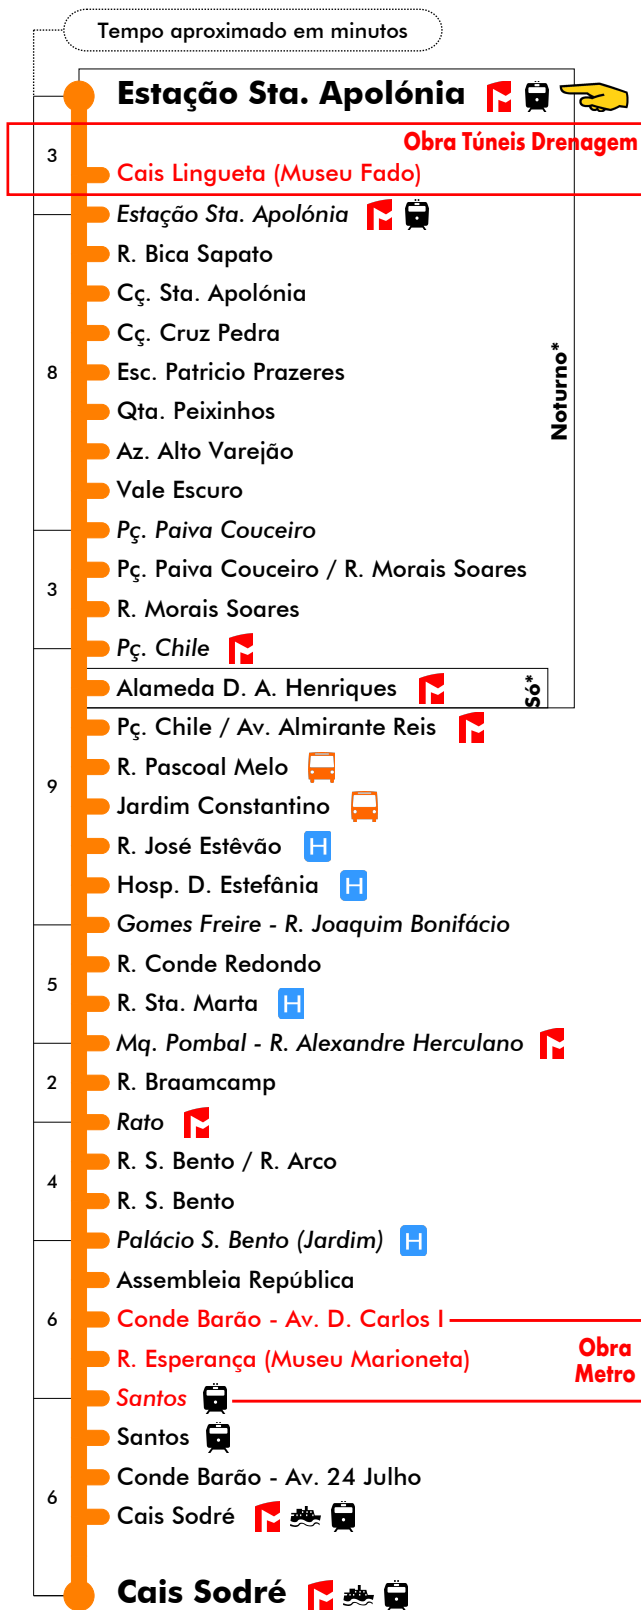

Cais Sodré - Estação Sta. Apolónia

706

Tempo aproximado em minutos

24 dezembro (se dia útil)

4	5	6	7	8	9	10	11	12	13	14	15	16	17	18	19	20	21	22	23	24	1		
40	02	00	11	03	13	06	16	08	01	11	03	13	06	16	14								
	25	18	28	21	31	23	33	26	18	28	21	31	23	33									
	48	36	46	38	48	41	51	43	36	46	38	48	41										
		53	56	56	58	58	58	58	53	56	56	58											
		Inicia Em Sul e Sueste																					
		44																					

25 dezembro e 1 janeiro

4	5	6	7	8	9	10	11	12	13	14	15	16	17	18	19	20	21	22	23	24	1	
50	36	22	08	35	15	15	15	15	15	15	15	15	15	15	15	14	20	15	15	15		
	59		31	55	35	35	35	35	35	35	35	35	35	35	34	36		45	45			
			54		55	55	55	55	55	55	55	55	55	55	54	58						

706

Tempo aproximado em minutos

24 dezembro (se dia útil)

4	5	6	7	8	9	10	11	12	13	14	15	16	17	18	19	20	21	22	23	24	1	
		20	06	16	02	12	04	14	07	17	09	02	12	04	14	14						
		37	24	28	19	29	22	32	24	34	27	19	29	22	32							
		49	41	45	37	47	39	49	42	52	44	37	47	39	53							
		59			54		57		59			54										

25 dezembro e 1 janeiro

4	5	6	7	8	9	10	11	12	13	14	15	16	17	18	19	20	21	22	23	24	1	
		10	19	05	05	25	05	05	05	05	05	05	05	07	13	15	00	00	00			
		33	42	45	25	45	25	25	25	25	25	25	25	25	29	34	37	30	30			
					45		45	45	45	45	45	45	45	45	51	55						