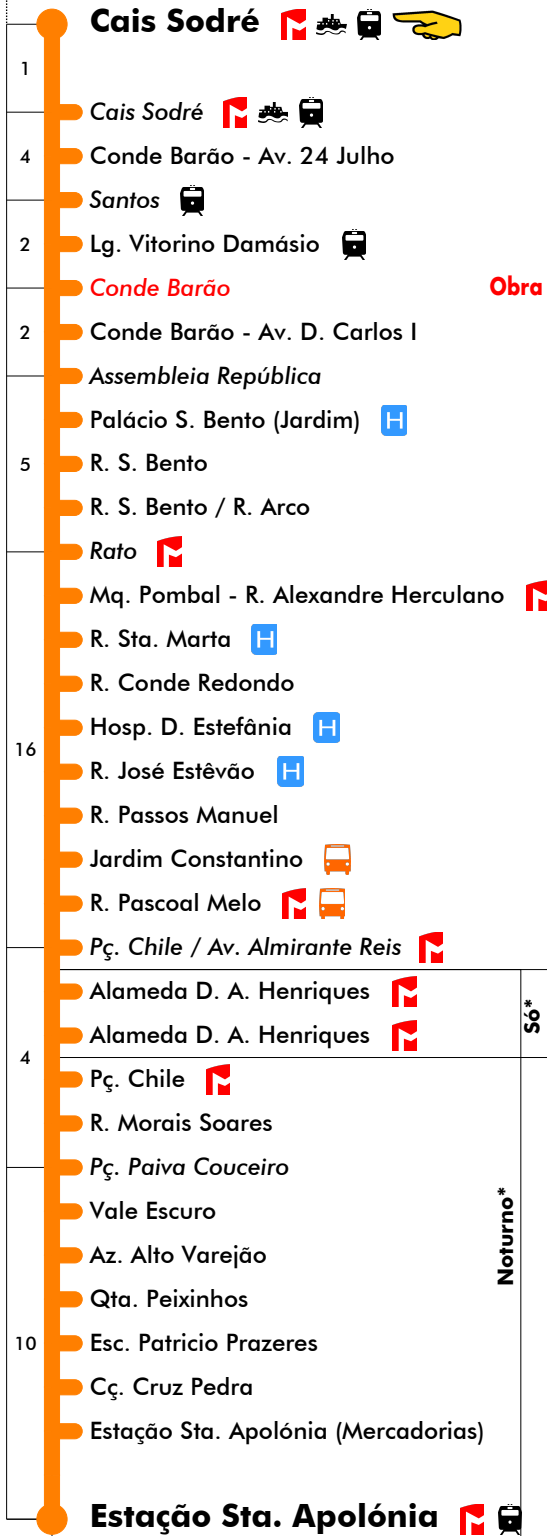

Dias Úteis - Agosto

4	5	6	7	8	9	10	11	12	13	14	15	16	17	18	19	20	21	22	23	24	1
20	03	05	11	22	16	10	04	24	18	12	11	11	11	11	17	00	00	00	20	00	
42	24	27	33	49	43	37	31	51	45	31	31	31	31	33	39	30	40				
	45	49	55				58			51	51	51	55								

Termina Em Alameda D. A. Henriques

Entrada em vigor: 12-02-2024

Navegante Metropolitano sempre válido
Navegante Lisboa (Lx) válido se nada indicado

carris

Mais informações contacte:
213 613 000
atendimento@carris.pt
www.carris.pt

Cais Sodré - Estação Sta. Apolónia

706

Tempo aproximado em minutos

24 dezembro (se dia útil)

4	5	6	7	8	9	10	11	12	13	14	15	16	17	18	19	20	21	22	23	24	1		
40	02	00	11	03	13	06	16	08	01	11	03	13	06	16	14								
	25	18	28	21	31	23	33	26	18	28	21	31	23	33									
	48	36	46	38	48	41	51	43	36	46	38	48	41										
		53	56	56	58	58	58	58	53	56	56	58											
		Inicia Em Sul e Sueste																					
		44																					

25 dezembro e 1 janeiro

4	5	6	7	8	9	10	11	12	13	14	15	16	17	18	19	20	21	22	23	24	1	
50	36	22	08	35	15	15	15	15	15	15	15	15	15	15	15	14	20	15	15	15		
	59		31	55	35	35	35	35	35	35	35	35	35	35	34	36		45	45			
			54		55	55	55	55	55	55	55	55	55	55	54	58						