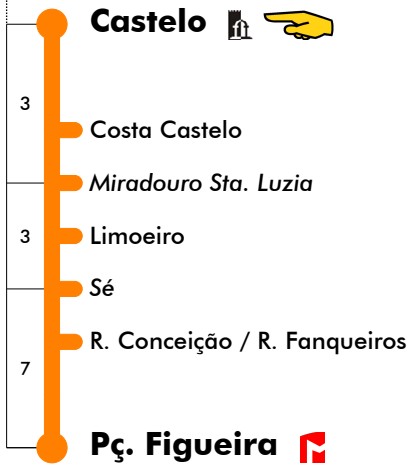

Entrada em vigor: 18-03-2023

Navegante Metropolitano sempre válido
Navegante Lisboa (Lx) válido se nada indicado

carris

Mais informações contacte:
213 613 000
atendimento@carris.pt
www.carris.pt

Castelo - Pç. Figueira

737

Tempo aproximado em minutos

Intervalos / Horas aproximados de passagem nesta paragem

Dias Úteis

4	5	6	7	8	9	10	11	12	13	14	15	16	17	18	19	20	21	22	23	24	1	
			55	25	05	05	05	05	05	05	05	05	05	05	05	00	00					
				45	15	15	15	15	15	15	15	15	15	15	15	15	15					
				55	25	25	25	25	25	25	25	25	25	25	25	25	30					
					35	35	35	35	35	35	35	35	35	35	35	35	45					
					45	45	45	45	45	45	45	45	45	45	45	45						
					55	55	55	55	55	55	55	55	55	55	55							