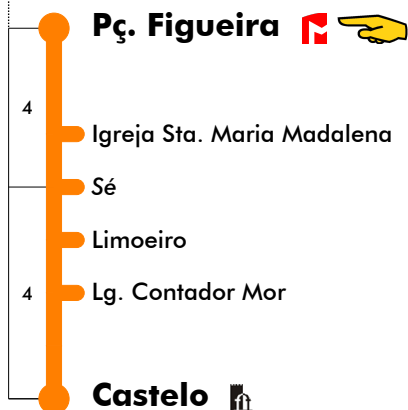

Pç. Figueira - Castelo

737

Tempo aproximado em minutos

Intervalos / Horas aproximados de passagem nesta paragem

Dias Úteis

4	5	6	7	8	9	10	11	12	13	14	15	16	17	18	19	20	21	22	23	24	1
			40	10	00	00	00	00	00	00	00	00	00	00	00	00	00	00	00	00	00
				30	10	10	10	10	10	10	10	10	10	10	10	10	10	10	10	10	15
				40	20	20	20	20	20	20	20	20	20	20	20	20	20	20	20	20	30
				50	30	30	30	30	30	30	30	30	30	30	30	30	30	30	30	30	45
				40	40	40	40	40	40	40	40	40	40	40	40	40	40	40	40	40	45
				50	50	50	50	50	50	50	50	50	50	50	50	50	50	50	50	50	50

Sábados

4	5	6	7	8	9	10	11	12	13	14	15	16	17	18	19	20	21	22	23	24	1
			30	00	00	00	00	00	00	00	00	00	00	00	00	00	00	00	00	00	00
				30	15	15	15	15	15	15	15	15	15	15	15	15	15	15	15	15	30
				45	30	30	30	30	30	30	30	30	30	30	30	30	30	30	30	30	30
				45	45	45	45	45	45	45	45	45	45	45	45	45	45	45	45	45	45