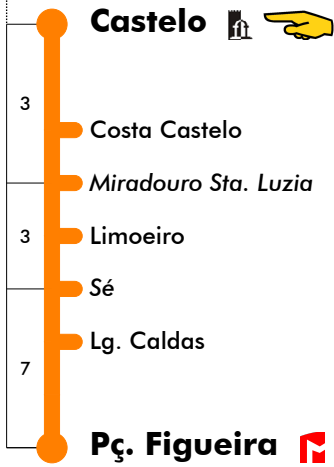

Entrada em vigor: 18-03-2023

Navegante Metropolitano sempre válido
Navegante Lisboa (Lx) válido se nada indicado

carris

Mais informações contacte:
213 613 000
atendimento@carris.pt
www.carris.pt

Castelo - Pç. Figueira

737

Tempo aproximado em minutos

Intervalos / Horas aproximados de passagem nesta paragem

Dias Úteis

4	5	6	7	8	9	10	11	12	13	14	15	16	17	18	19	20	21	22	23	24	1
			55	25	05	05	05	05	05	05	05	05	05	05	05	00	00				
				45	15	15	15	15	15	15	15	15	15	15	15	15	15				
				55	25	25	25	25	25	25	25	25	25	25	25	25	30				
					35	35	35	35	35	35	35	35	35	35	35	35	45				
					45	45	45	45	45	45	45	45	45	45	45	45					
					55	55	55	55	55	55	55	55	55	55	55						