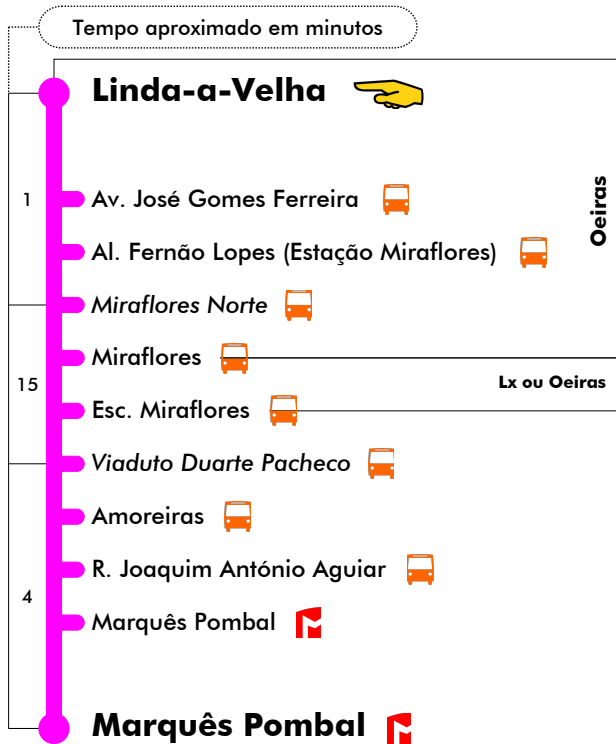

Dia de Carnaval e 13-junho se dia útil (Feriado em Lisboa)

4	5	6	7	8	9	10	11	12	13	14	15	16	17	18	19	20	21	22	23	24	1
30	20	10	00	15	05	20	10	00	15	05	20	10	00	15	05	00	30	35	25		
	55	45	35	25	40	30	45	35	25	40	30	45	35	25	40	30	30				
			50		55		50		55		50		55		50						

Entrada em vigor: 21-02-2023

Navegante Metropolitano sempre válido
Navegante Lisboa (Lx) válido se nada indicado

carris

Mais informações contacte:
213 613 000
atendimento@carris.pt
www.carris.pt

Linda-a-Velha - Marquês Pombal **748**