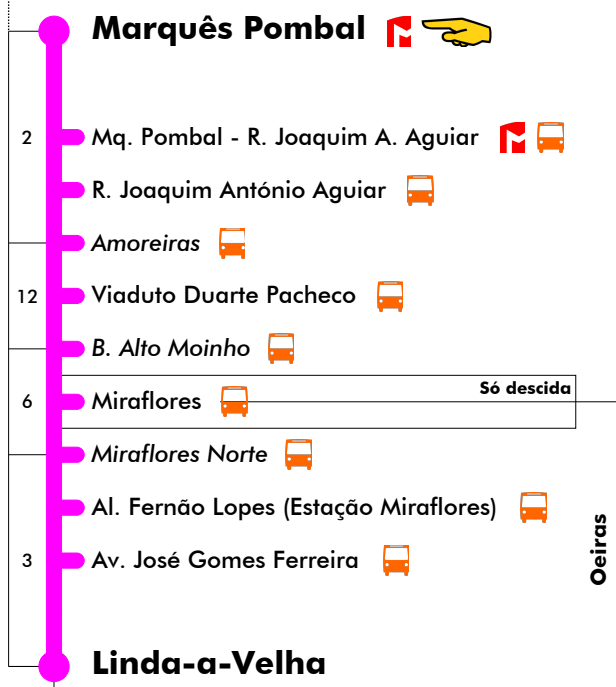

Marquês Pombal - Linda-a-Velha **748**

Tempo aproximado em minutos

Intervalos / Horas aproximados de passagem nesta paragem

Dias Úteis - Inverno

4	5	6	7	8	9	10	11	12	13	14	15	16	17	18	19	20	21	22	23	24	1
30	11	00	00	06	01	05	05	05	05	05	05	09	06	00	13	10	30	35	25		
51	32	10	11	17	12	25	25	25	25	25	25	21	17	11	32	30					
	50	20	22	28	25	45	45	45	45	45	36	32	28	21	51						
		30	33	39	45						47	44	39	32							
		40	44	50							58	55	50	43							
		50	55											54							