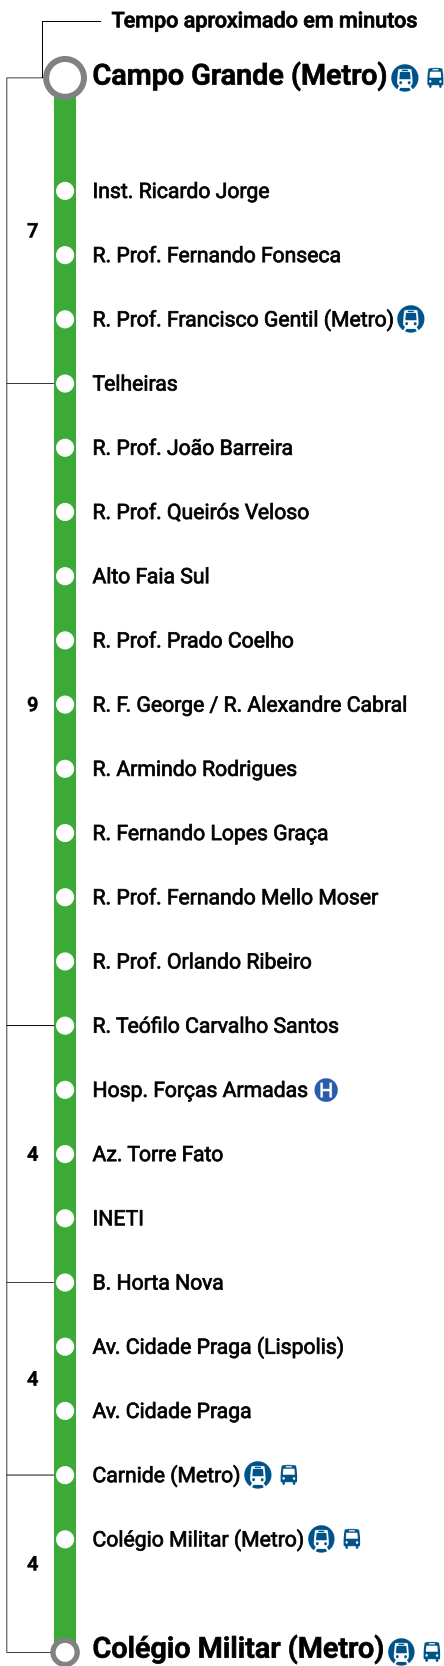

Campo Grande (Metro) - Colégio Militar (Metro)

Horas de partida neste sentido

Dias Úteis

04	05	06	07	08	09	10	11	12	13	14	15	16	17	18	19	20	21	22	23	00	01	
15	09	03	15	17	01	07	13	19	03	09	09	06	03	00	15							
42	27	21	33	39	23	29	35	41	25	31	28	25	22	19								
45	39	55					45	51	57		47	50	47	44	41	47						
																						57

Sábados, Domingos e Feriados

04	05	06	07	08	09	10	11	12	13	14	15	16	17	18	19	20	21	22	23	00	01	
00	02	04	06	08	10	12	12	10	08	06	04	02	00									
31	33	35	37	39	41	43	41	39	37	35	33	31	30									

Entrada em vigor: 01/06/2026