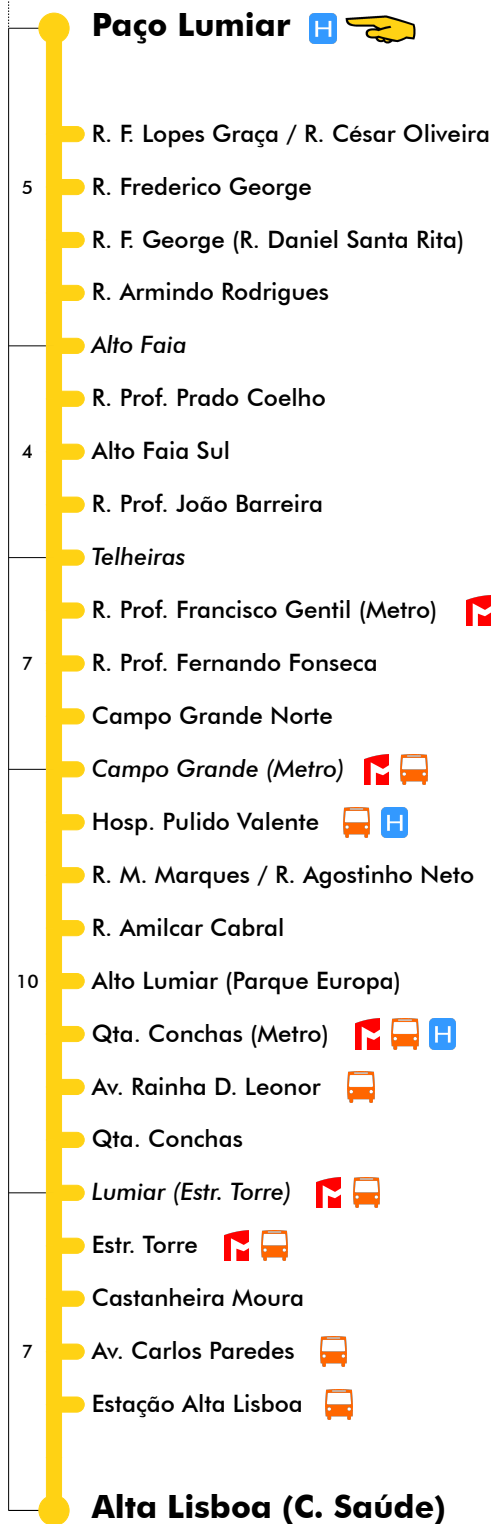

Alta Lisboa - Paço Lumiar **45B**

Tempo aproximado em minutos

Intervalos / Horas aproximados de passagem nesta paragem

Todos os Dias

4	5	6	7	8	9	10	11	12	13	14	15	16	17	18	19	20	21	22	23	24	1	
00	18	37	12	22	32	07	17	27	02	18	38	18	30									
35	58		47	57		42	52		38	58		54										

Entrada em vigor: 12-09-2024

Navegante Metropolitano sempre válido
Navegante Lisboa (Lx) válido se nada indicado

Mais informações contacte:
213 613 000
atendimento@carris.pt
www.carris.pt

Paço Lumiar - Alta Lisboa **45B**

Tempo aproximado em minutos

Intervalos / Horas aproximados de passagem nesta paragem

Todos os Dias

4	5	6	7	8	9	10	11	12	13	14	15	16	17	18	19	20	21	22	23	24	1	
			00	11	37	12	22	32	07	17	27	02	18	38	18	30						
			35	58		47	57		42	52		38	58		54							