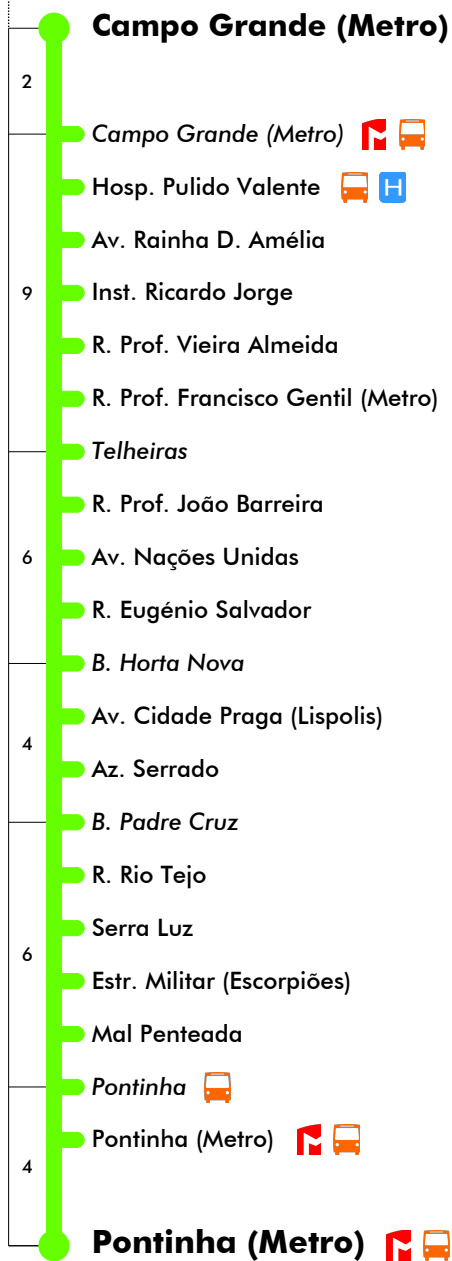

Campo Grande (Metro) - Pontinha (Metro)

747

Tempo aproximado em minutos

Intervalos / Horas aproximados de passagem nesta paragem

Dias Úteis - Inverno

4	5	6	7	8	9	10	11	12	13	14	15	16	17	18	19	20	21	22	23	24	1
30	10	10	10	09	06	06	06	06	06	06	07	05	02	08	04	08	15	15			
44	22	22	22	21	21	21	21	21	21	21	19	17	13	19	17	26	45				
58	34	34	34	36	36	36	36	36	36	36	33	30	28	24	30	30	46				
	46	46	46	51	51	51	51	51	51	51	44	42	40	35	40	49					
	58	58	58								56	54	51	46	51						
														57							

Dias Úteis - Verão

4	5	6	7	8	9	10	11	12	13	14	15	16	17	18	19	20	21	22	23	24	1
30	12	02	01	04	12	03	11	02	10	01	11	11	11	11	02	00	08	15	15		
44	26	14	13	21	29	20	28	19	27	18	23	23	23	15	15	26	45				
58	38	26	24	38	46	37	45	36	44	35	35	35	36	30	30	45					
	50	38	36	55		54		53		47	47	47	49	45	49						
		50	47							59	59	59									