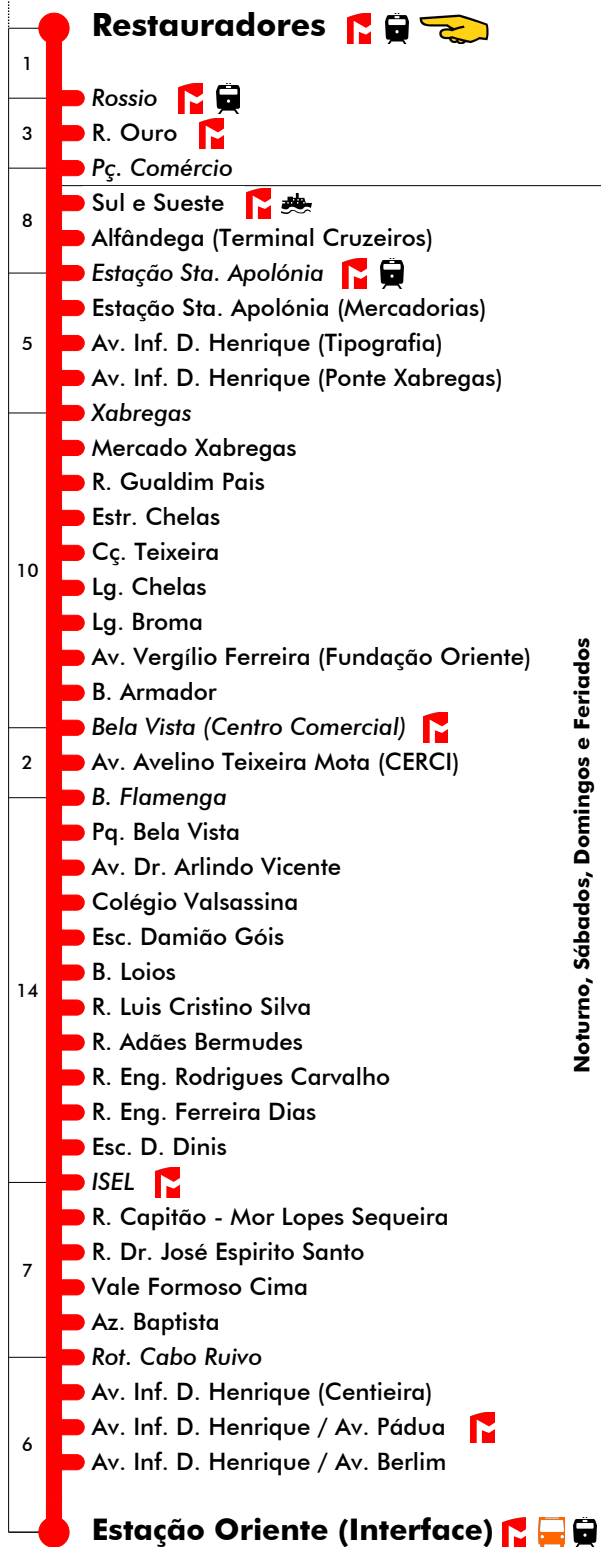

Restauradores - Est. Oriente

794

Tempo aproximado em minutos

Intervalos / Horas aproximados de passagem nesta paragem

Dias Úteis - Inverno

4	5	6	7	8	9	10	11	12	13	14	15	16	17	18	19	20	21	22	23	24	1
10	11	14	15	01	03	14	08	02	14	08	02	02	02	02	18	00	14	26	22		
40	42	44	46	32	38	50	44	38	50	44	32	32	32	40		30	36	54	50		
56	58	59		48	56			56			47	47	47	59		52	58				

Dias Úteis - Verão

4	5	6	7	8	9	10	11	12	13	14	15	16	17	18	19	20	21	22	23	24	1
10	11	14	15	01	03	00	00	00	00	00	12	00	04	08	18	00	14	26	22		
25	27	29	30	17	20	32	26	20	32	26	17	17	17	21	37	30	36	54	50		
40	42	44	46	32	40	40	40	40	40	40	44	32	36	40		52	58				
56	58	59		48						56		48	52	59							

Estação Oriente - Restauradores **794**

Tempo aproximado em minutos

	Estação Oriente (Interface)
6	Av. Inf. D. Henrique / Av. Berlim
	Av. Inf. D. Henrique / Av. Pádua
	Av. Inf. D. Henrique (Centieira)
	Rot. Cabo Ruivo
	Az. Baptista
4	R. Dr. José Espírito Santo
	R. Capitão - Mor Lopes Sequeira
	ISEL
	ISEL
	Av. Dr. Augusto Castro
	Esc. D. Dinis
	R. Eng. Ferreira Dias
	R. Eng. Rodrigues Carvalho
12	R. Adães Bermudes
	R. Luis Cristino Silva
	B. Loios
	Esc. Damião Góis
	Colégio Valsassina
	Av. Dr. Arlindo Vicente
	Pq. Bela Vista
	B. Flamenga
3	Av. Avelino Teixeira Mota (CERCI)
	Bela Vista (Centro Comercial)
	B. Armador
	Av. Vergílio Ferreira (Fundação Oriente)
	Lg. Broma
11	Lg. Chelas
	Estr. Chelas
	R. Gualdim Pais
	Mercado Xabregas
	Xabregas
	Av. Inf. D. Henrique (Ponte Xabregas)
5	Av. Inf. D. Henrique (Tipografia)
	Estação Sta. Apolónia (Mercadorias)
	Estação Sta. Apolónia
	Cais Lingueta
5	Alfândega (Terminal Cruzeiros)
	Sul e Sueste
	R. Madalena
8	Rossio
	Restauradores