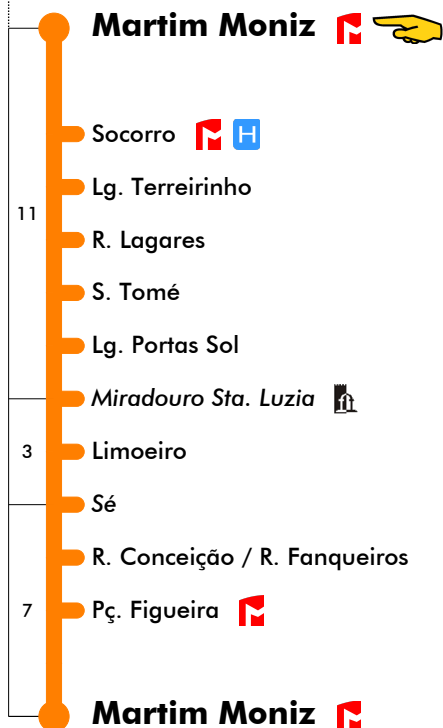

Martim Moniz / circulação Castelo

12E

Tempo aproximado em minutos

Intervalos / Horas aproximados de passagem nesta paragem

Dias Úteis

4	5	6	7	8	9	10	11	12	13	14	15	16	17	18	19	20	21	22	23	24	1	
					00	12	00	03	08	00	05	10	02	17	04	15						
					24	36	24	16	21	13	18	23	15	41	28							
					48		37	29	34	26	31	36	28		51							
							50	42	47	39	44	49	41									
								55		52	57		54									

Sábados, Domingos e Feriados

4	5	6	7	8	9	10	11	12	13	14	15	16	17	18	19	20	21	22	23	24	1	
					00	12	00	03	08	00												
					24	36	24	16	21	09												
					48		37	29	34													
							50	42	47													
								55														

COVID-19
Estado de Emergência

Termina Em Pç. Figueira

Entrada em vigor: 08-12-2020

Navegante Metropolitano sempre válido
Navegante Lisboa (Lx) válido se nada indicado

carris 

Mais informações contacte:
213 613 000
atendimento@carris.pt
www.carris.pt