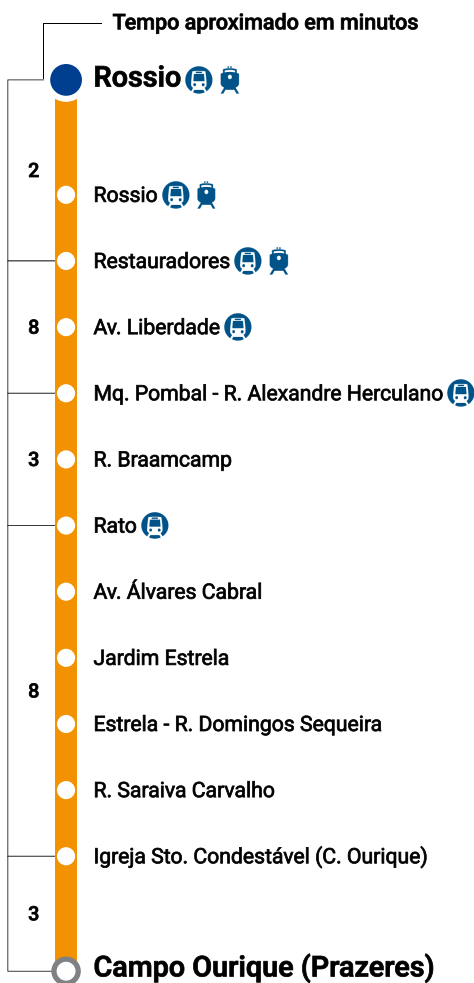

709

Percurso | Horário

Rossio - Campo Ourique

Intervalos / Horas aproximados de passagem nesta paragem

Dias Úteis - Inverno e Férias Escolares

04	05	06	07	08	09	10	11	12	13	14	15	16	17	18	19	20	21	22	23	00	01	
(55)	14	13	10	10	10	04	16	10	04	16	10	07	12	11	15	05					(30)	
	33	27	25	25	28	22	34	28	22	34	28	20	25	30	40							
	53	41	40	40	46	40	52	46	40	52	41	33	38	50								
					55	55	55		58		58	54	46	52								
														59								

Dias Úteis - Verão e Agosto

04	05	06	07	08	09	10	11	12	13	14	15	16	17	18	19	20	21	22	23	00	01	
(55)	14	13	13	04	12	04	16	10	04	16	10	04	16	11	15	05					(30)	
	33	28	30	21	29	22	34	28	22	34	28	22	34	30	40							
	53	42	47	38	46	40	52	46	40	52	46	40	52	46	50							
					57		55		58		58		58									