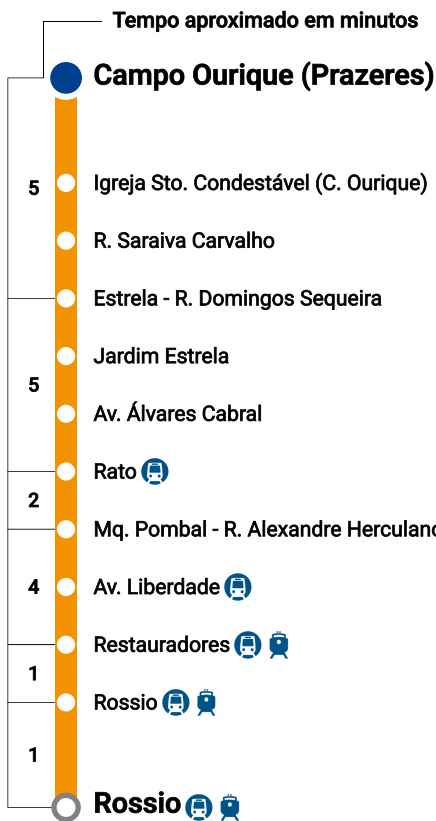

709

Percurso | Horário

Campo Ourique - Rossio

Intervalos / Horas aproximados de passagem nesta paragem

Dias Úteis - Inverno e Férias Escolares

04	05	06	07	08	09	10	11	12	13	14	15	16	17	18	19	20	21	22	23	00	01	
			15	07	13	13	04	16	10	04	16	10	03	04	09	06	01	07				
				35	20	28	28	22	34	28	22	34	28	15	17	22	25	19	30			
				55	33	43	46	40	52	46	40	52	46	26	30	35	43	43				
					46	58		58		58			38	43	48							
						58							51	56								