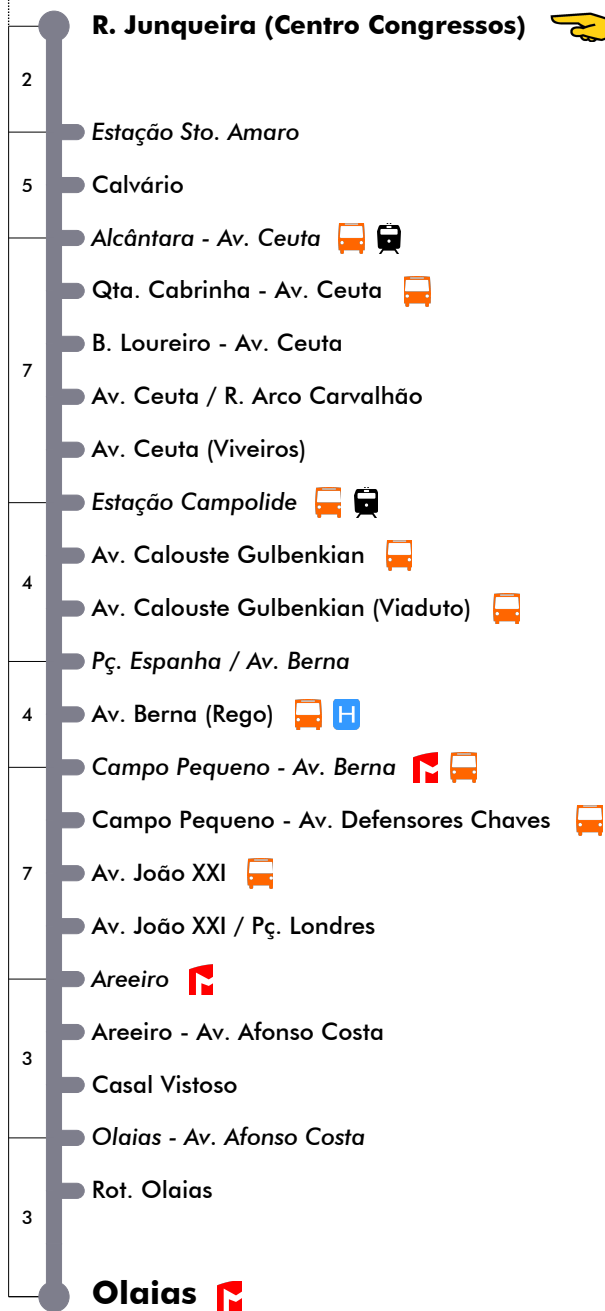

Inicia Em Areeiro

35

Dias Úteis - Agosto

4	5	6	7	8	9	10	11	12	13	14	15	16	17	18	19	20	21	22	23	24	1	
		03	02	03	00	00	00	00	00	00	00	10	03	10	09	13						
		15	14	16	20	20	20	20	20	20	20	20	23	16	24	25	30					
		27	25	29	40	40	40	40	40	40	40	40	36	30	38	41						
		39	37	44								56	49	43	53	57						
		51	50										57									

Inicia Em Areeiro

35

Entrada em vigor: 30-11-2021

Navegante Metropolitano sempre válido
Navegante Lisboa (Lx) válido se nada indicado

carris

Mais informações contacte:
213 613 000
atendimento@carris.pt
www.carris.pt

R. Junqueira - Olaias

756

Tempo aproximado em minutos

Intervalos / Horas aproximados de passagem nesta paragem

Dias Úteis - Inverno

4	5	6	7	8	9	10	11	12	13	14	15	16	17	18	19	20	21	22	23	24	1
10	06	06	06	06	00	04	08	12	00	04	06	06	06	06	06	10					
22	16	16	16	16	16	20	24	28	16	20	16	16	15	20							
34	26	26	26	28	32	36	40	44	32	36	26	26	24	35							
46	36	36	36	44	48	52	56		48	46	36	36	34	50							
57	46	46	46								56	46	46	44							
	56	56	56									56	56	54							

Dias Úteis - Verão

4	5	6	7	8	9	10	11	12	13	14	15	16	17	18	19	20	21	22	23	24	1
10	11	03	08	12	00	04	08	12	00	04	03	11	05	05	10						
22	24	16	24	28	16	20	24	28	16	20	17	24	20	20							
34	37	29	40	44	32	36	40	44	32	36	30	38	35	35							
46	50	42	56		48	52	56		48	50	44	51	50	50							
58		55										57									