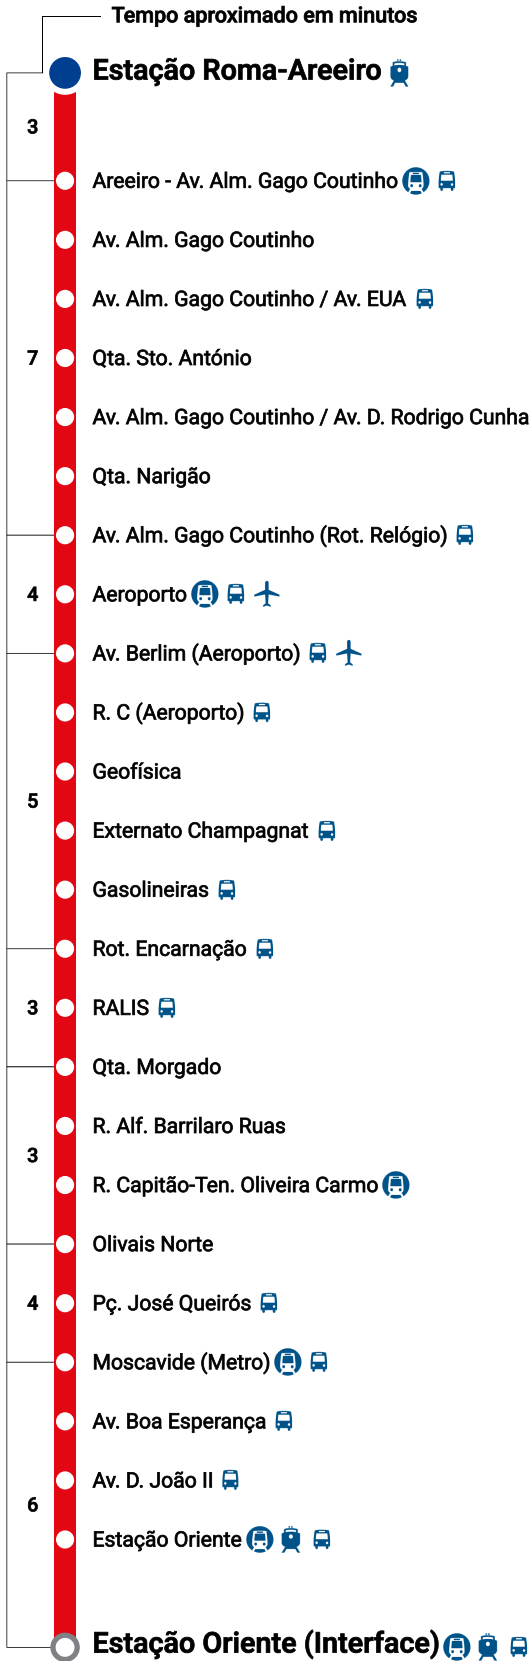

5

Estação Oriente   

Av. D. João II 

Av. Boa Esperança 

Moscavide (Metro)  

3

Pç. José Queirós

Olivais Norte

Qta. Narigão

Av. Alm. Gago Coutinho / Av. D. Rodrigo Cunha

Qta. Sto. António

10

Av. Alm. Gago Coutinho / Av. EUA

Av. Alm. Gago Coutinho

Areeiro - Av. Alm. Gago Coutinho  

**Estação Roma-Areeiro** 

## Estação Roma-Areeiro - Estação Oriente

Intervalos / Horas aproximados de passagem nesta paragem