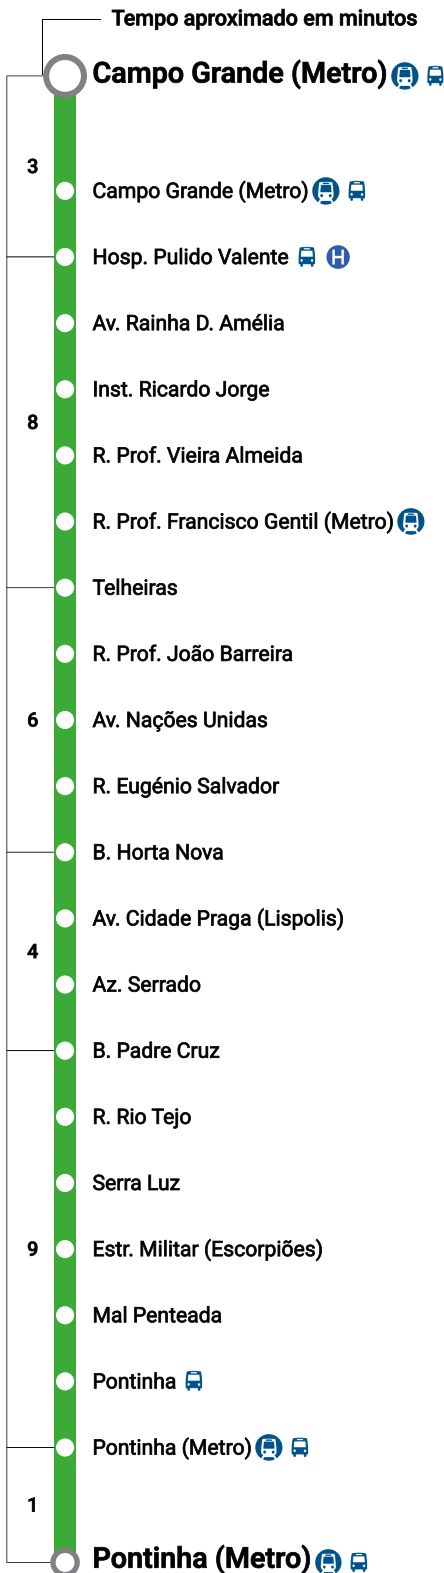

747

Percurso | Horário

Campo Grande (Metro) - Pontinha (Metro)

Horas de partida neste sentido

Dias Úteis - Inverno e Férias Escolares

04	05	06	07	08	09	10	11	12	13	14	15	16	17	18	19	20	21	22	23	00	01
30	10	10	10	09	06	06	06	06	06	06	06	07	05	02	08	04	08	15	15		
44	22	22	22	21	21	21	21	21	21	21	21	21	19	17	13	19	17	26	45		
58	34	34	34	36	36	36	36	36	36	36	33	30	28	24	30	30	46				
	46	46	46	51	51	51	51	51	51	44	42	40	35	40	49						
	58	58	58							56	54	51	46	51							
														57							

Dias Úteis - Verão

04	05	06	07	08	09	10	11	12	13	14	15	16	17	18	19	20	21	22	23	00	01
30	12	02	01	04	12	03	11	02	10	01	11	11	11	11	02	00	08	15	15		
44	26	14	13	21	29	20	28	19	27	18	23	23	23	15	15	26	45				
58	38	26	24	38	46	37	45	36	44	35	35	35	36	30	30	45					
	50	38	36	55		54		53		47	47	47	49	45	49						
		50	47							59	59	59									

Dias Úteis - Agosto

04	05	06	07	08	09	10	11	12	13	14	15	16	17	18	19	20	21	22	23	00	01
30	15	04	02	04	13	22	08	17	03	12	04	02	00	14	08	06	15	15			
55	35	18	16	27	36	45	31	40	26	35	19	17	14	29	27	26	45				
	49	33	30	50	59		54		49	50	33	31	29	48	47	45					
		47	44							48	45	44									
														59							