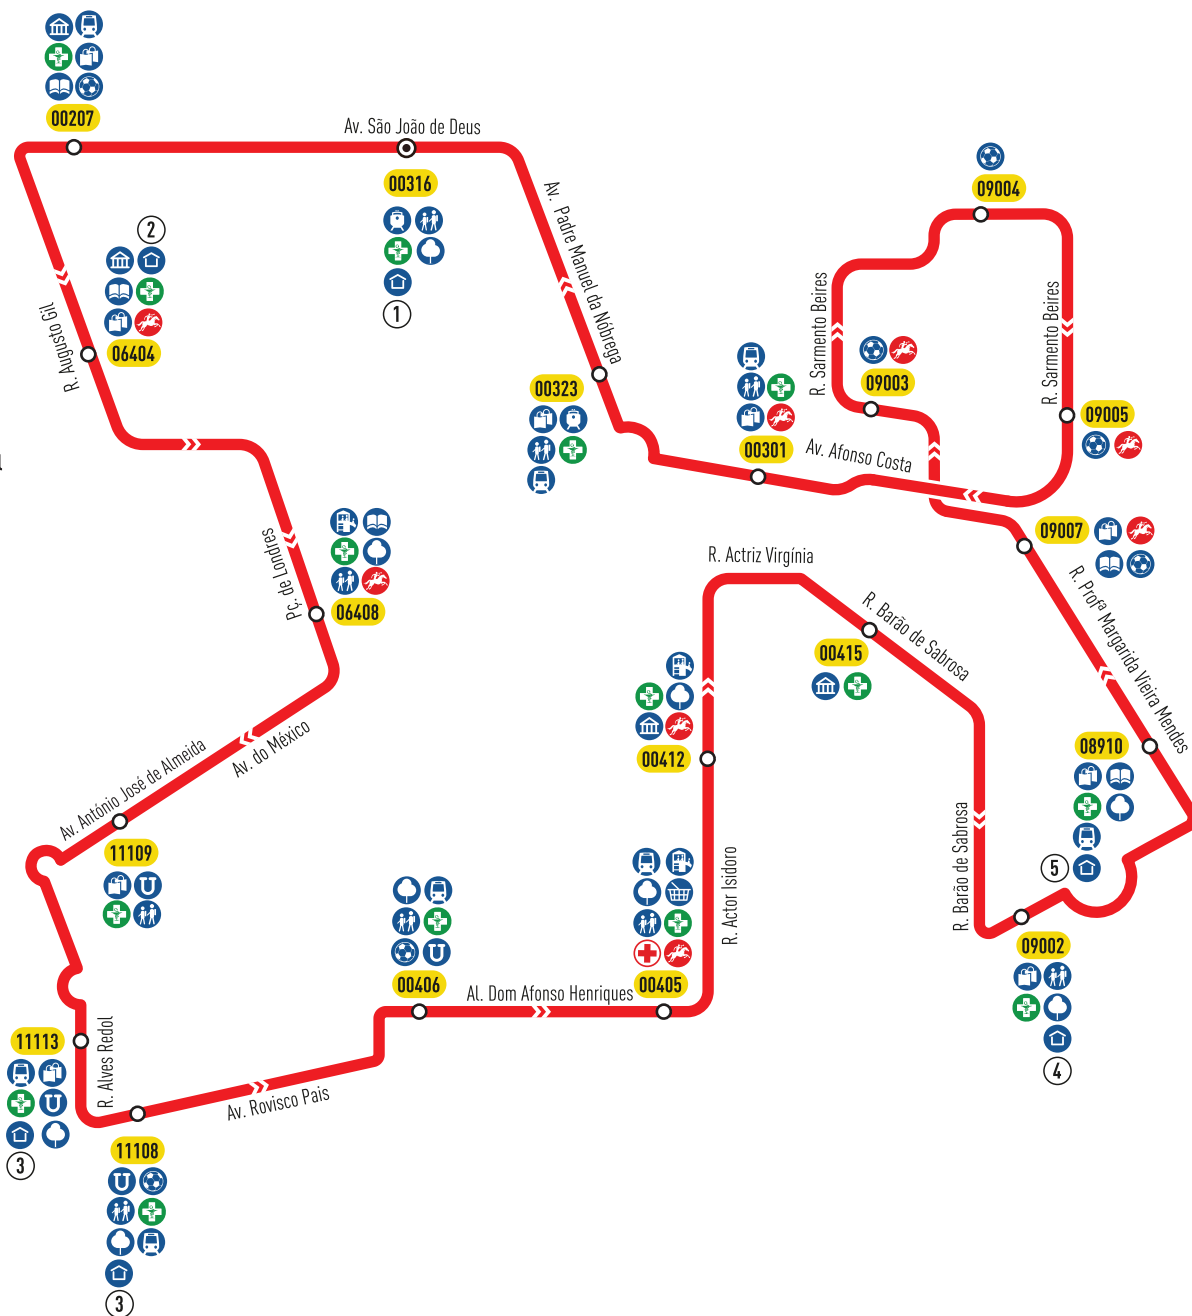

# Areeiro

**49B** ESTAÇÃO ROMA - AREIRO / CIRCULAÇÃO OLAIAS

7h/ 20h40 - dias úteis | 7h20/ 20h20 - fins de semana

## Simbologia

- Carreira 49B Circular
- Terminal e paragem
- Paragem
- n.º de paragem
- Barco
- Centro Comercial
- Centro Médico
- Comboio
- CTT, Correios
- Equipamento Cultural
- Escola
- Farmácia
- Hospital
- Jardim/ Parque
- Jardim Zoológico
- Junta de Freguesia
- Mercado
- Metro
- Monumento
- Parque Desportivo
- Parque Infantil
- Pólo Universitário
- Pontos de Venda Mob
- Serviços

## Rede de vendas CARRIS

- ① Tabacaria Estação Roma Areeiro  
Av. Frei Miguel Contreiras - Estação da CP do Areiro, Lj. 2
- ② Tabacaria Ultramar  
Avenida Sacadura Cabral, nº 27 A
- ③ Loja CARRIS Arco Cego  
Av. Duque D'Ávila, 12
- ④ Miami Lda  
Rua Carlos Mardel, nº 52 A
- ⑤ Pastelaria Linda a Minhota  
Rua Barão Sabrosa, nº 229 B