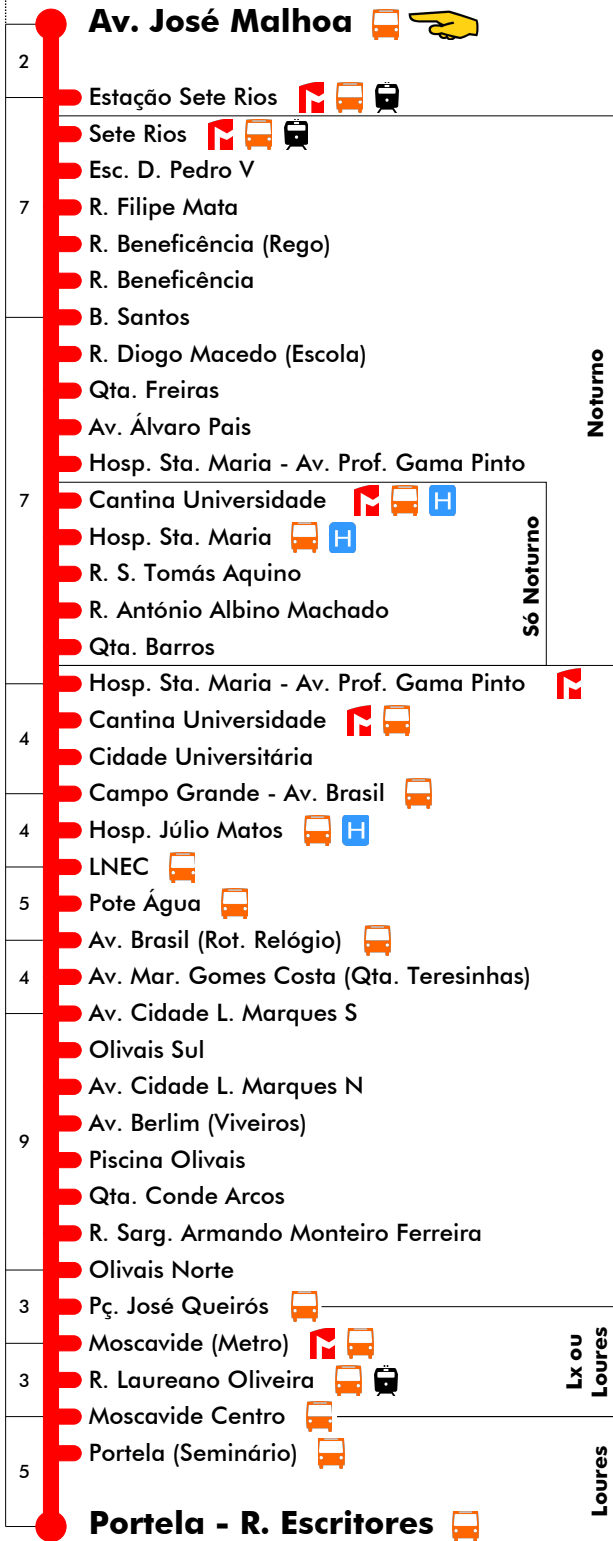

Av. José Malhoa - Portela

731

Tempo aproximado em minutos

Intervalos / Horas aproximados de passagem nesta paragem

Dias Úteis - Inverno

4	5	6	7	8	9	10	11	12	13	14	15	16	17	18	19	20	21	22	23	24	1
10	07	00	04	10	00	07	14	05	13	04	09	13	01	09	09						
29	25	16	20	27	17	24	31	22	30	21	25	29	17	27	30						
48	43	32	36	44	34	40	48	39	47	37	41	45	33	48							
				48	53		50	57		56		53	57	51							

Circula Entre Sete Rios e Qta. Barros
50 28 06 45

Dias Úteis - Verão

4	5	6	7	8	9	10	11	12	13	14	15	16	17	18	19	20	21	22	23	24	1
10	07	00	06	14	11	08	05	02	18	11	01	08	16	09	09						
29	25	16	23	33	30	27	24	21	37	28	17	25	33	27	30						
48	43	32	40	52	49	46	43	40	54	44	34	42	51	48							
			49	57				59		59		51	59								

Circula Entre Sete Rios e Qta. Barros
50 28 06 45

Sábados

4	5	6	7	8	9	10	11	12	13	14	15	16	17	18	19	20	21	22	23	24	1
10	21	08	23	15	07	25	17	09	01	19	11	03	21	12	04						
34	44	31	49	41	33	51	43	35	27	45	37	29	47	38	30						
57		57			59				53		53		55								

Circula Entre Sete Rios e Qta. Barros
45 20

Domingos e Feriados

4	5	6	7	8	9	10	11	12	13	14	15	16	17	18	19	20	21	22	23	24	1
35	05	03	23	15	07	25	17	09	01	19	11	03	21	12	04						
	35	31	49	41	33	51	43	35	27	45	37	29	47	38	30						
		57			59				53		53		55								