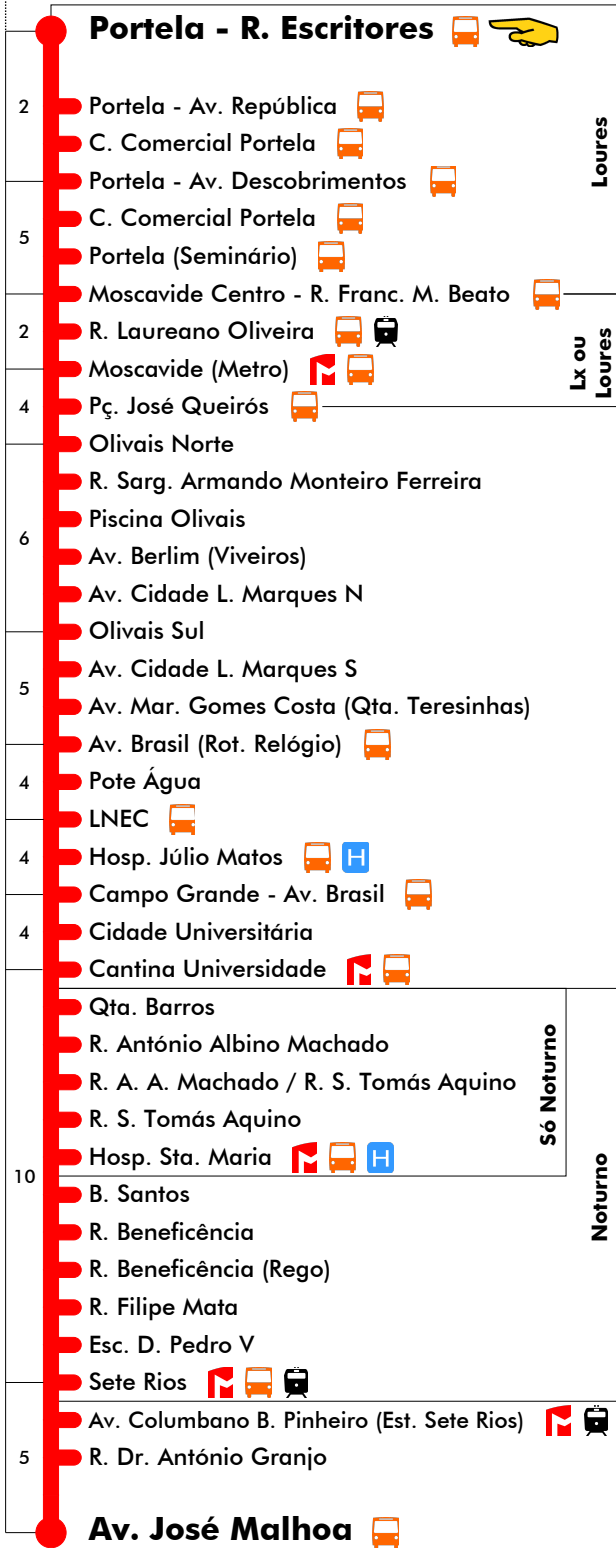

Circula Entre Sete Rios e Qta. Barros
50 28 06 45

Dias Úteis - Agosto

4	5	6	7	8	9	10	11	12	13	14	15	16	17	18	19	20	21	22	23	24	1
10	09	07	03	19	01	04	07	10	13	10	03	17	12	12	03						
30	28	26	22	40	22	25	28	31	34	27	21	35	30	36	30						
49	48	45	40		43	46	49	52	53	45	40	54	48								
			59							58											

Circula Entre Sete Rios e Qta. Barros
50 28 06 45

Entrada em vigor: 16-04-2024

Navegante Metropolitano sempre válido
Navegante Lisboa (Lx) válido se nada indicado

carris

Mais informações contacte:
213 613 000
atendimento@carris.pt
www.carris.pt

Portela - Av. José Malhoa

731

Tempo aproximado em minutos

Intervalos / Horas aproximados de passagem nesta paragem

Dias Úteis - Inverno

4	5	6	7	8	9	10	11	12	13	14	15	16	17	18	19	20	21	22	23	24	1
25	02	06	06	10	02	10	00	08	16	07	12	14	02	06	11	02					
44	21	21	22	27	20	27	17	25	33	24	27	30	18	22	28	25					
	36	36	38	45	37	43	34	42	50	41	42	46	34	38	45						
	51	51	54		53		51	59		57	58		50	54							

Circula Entre Qta. Barros e Sete Rios
10 26 05
48

Dias Úteis - Verão

4	5	6	7	8	9	10	11	12	13	14	15	16	17	18	19	20	21	22	23	24	1
25	02	16	09	00	17	14	11	08	05	02	18	11	02	16	19	03					
44	21	34	26	18	36	33	30	27	24	21	37	28	19	37	41	25					
	39	52	43	37	55	52	49	46	43	40	54	45	36	58							
	57			57						59				55							