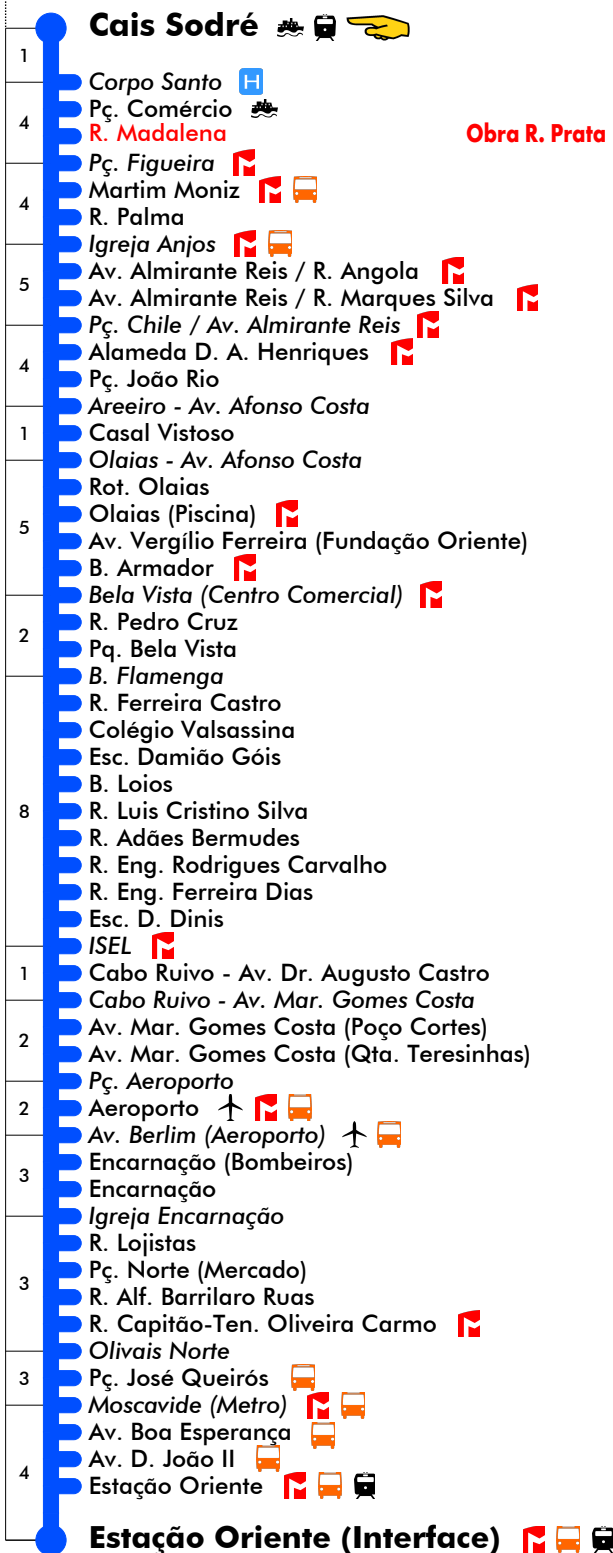

Cais Sodré - Est. Oriente

208

Tempo aproximado em minutos

Intervalos / Horas aproximados de passagem nesta paragem

Todos os Dias

22	23	0	1	2	3	4	5	6	7	8
30	00	30	30	30	30	30	00	35		
		30								

Entrada em vigor: 27-06-2023

Navegante Metropolitano sempre válido
Navegante Lisboa (Lx) válido se nada indicado

Mais informações contacte:
213 613 000
atendimento@carris.pt
www.carris.pt

Est. Oriente - Cais Sodré

Tempo aproximado em minutos

- Estação Oriente (Interface)**
- 4 Estação Oriente
- 4 Av. D. João II
- Av. Boa Esperança
- Moscavide (Metro)
- Pç. José Queirós
- Olivais Norte
- 4 R. Capitão - Ten. Oliveira Carmo
- R. Alf. Barrilaro Ruas
- Pç. Norte (Mercado)
- Igreja Encarnação
- Encarnação
- 4 Encarnação (Bombeiros)
- Av. Berlim (Aeroporto)
- Aeroporto
- Pç. Aeroporto
- 5 Av. Mar. Gomes Costa (Qta. Teresinhas)
- Av. Mar. Gomes Costa (Poço Cortes)
- Cabo Ruivo - Av. Mar. Gomes Costa
- ISEL
- Av. Dr. Augusto Castro
- Esc. D. Dinis
- R. Eng. Ferreira Dias
- R. Eng. Rodrigues Carvalho
- 7 R. Adães Bermudes
- R. Luis Cristino Silva
- B. Loios
- Esc. Damião Góis
- Colégio Valsassina
- R. Ferreira Castro
- B. Flamengo
- Pq. Bela Vista
- B. Armador
- 5 Av. Vergílio Ferreira (Fundação Oriente)
- Olaías (Piscina)
- Rot. Olaías
- 2 Casal Vistoso
- Areiro - Av. Afonso Costa
- 2 Pç. João Rio
- Alameda D. A. Henriques
- 4 Pç. Chile / Av. Almirante Reis
- Av. Almirante Reis / R. Marques Silva
- Av. Almirante Reis / R. Angola
- 4 Igreja Anjos
- R. Palma
- Martim Moniz
- 2 Pç. Figueira
- Pç. Comércio
- 3 Corpo Santo
- Cais Sodré**

Intervalos / Horas aproximados de passagem nesta paragem

Todos os Dias

22	23	0	1	2	3	4	5	6	7	8
30	00	30	30	30	30	00				
	30					30				

Entrada em vigor: 27-06-2023

Navegante Metropolitano sempre válido
Navegante Lisboa (Lx) válido se nada indicado