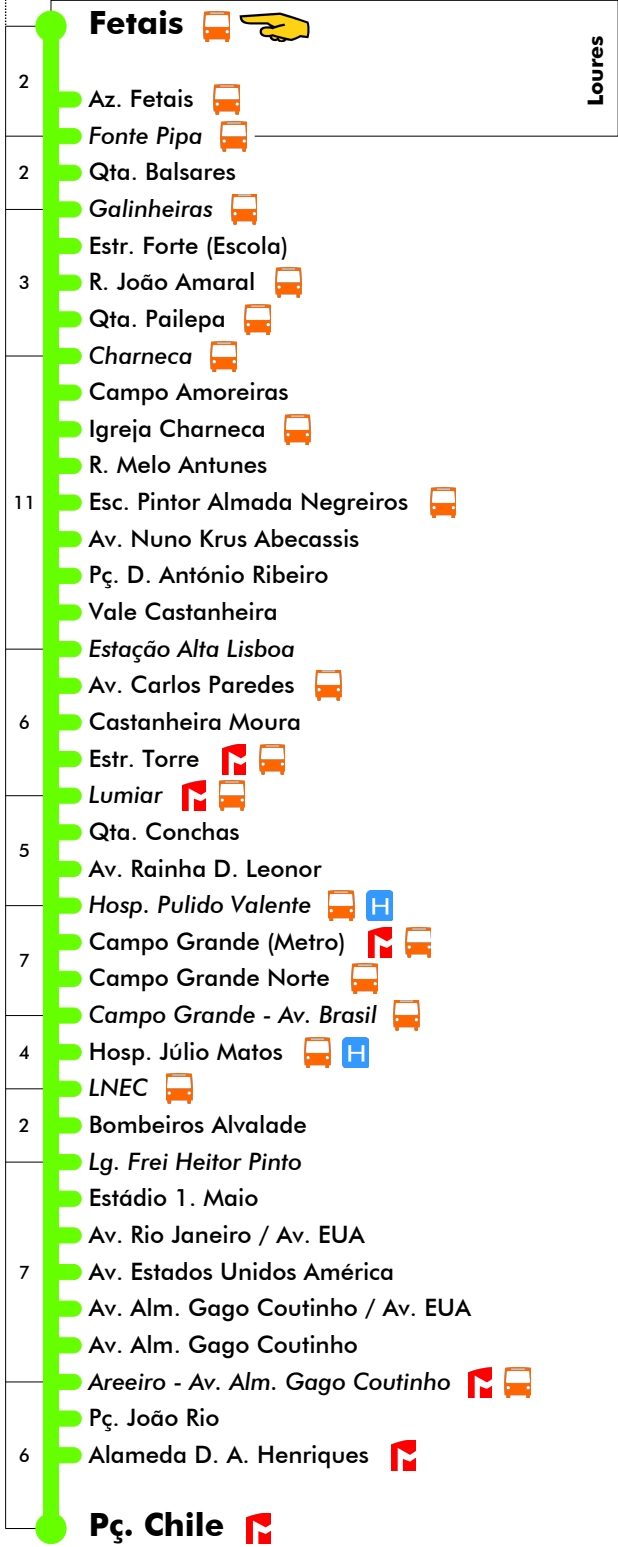

Dias Úteis - Férias Escolares

4	5	6	7	8	9	10	11	12	13	14	15	16	17	18	19	20	21	22	23	24	1			
25	06	10	08	06	02	09	07	05	03	02	00	11	11	11	09	01	02	03	10					
35	17	22	19	17	13	20	19	17	15	13	11	23	23	23	21	15	19	26	30					
45	27	33	31	29	24	32	30	28	27	25	23	35	35	35	34	29	41	48						
56	38	45	43	40	35	44	42	40	38	36	35	47	47	46	48	46								
	48	56	54	51	46	55	54	52	50	48	47	59	59	58										
	59				57							59												
													Inicia Em Campo Grande (Metro)											
													29	33	33	32								
													42	45	45	56	57	57						

Dias Úteis - Agosto

4	5	6	7	8	9	10	11	12	13	14	15	16	17	18	19	20	21	22	23	24	1		
25	02	05	07	10	00	02	05	07	10	00	02	05	06	07	07	01	02	03	10				
37	15	17	20	23	13	15	17	20	22	12	15	17	18	19	20	15	19	26	30				
50	27	30	32	35	25	27	30	32	35	25	27	29	30	30	34	29	41	48					
	40	42	45	48	37	40	42	45	47	37	40	41	43	42	48	46							
	52	55	58		50	52	55	57	50	52	54	55	55										
													Inicia Em Campo Grande (Metro)										
													31	25	01	03							
													46	49	26	26							
													59	50									

Entrada em vigor: 25-03-2024

Navegante Metropolitano sempre válido
Navegante Lisboa (Lx) válido se nada indicado

carris

Mais informações contacte:
213 613 000
atendimento@carris.pt
www.carris.pt

Fetais - Pç. Chile

717

Tempo aproximado em minutos

Loures

Intervalos / Horas aproximados de passagem nesta paragem

Dias Úteis - Inverno																								
4	5	6	7	8	9	10	11	12	13	14	15	16	17	18	19	20	21	22	23	24	1			
55	06	07	02	07	05	05	04	02	00	10	08	02	01	01	04	07	14	18	06					
16	16	11	13	11	11	16	14	12	22	20	13	13	13	20	23	32	42	30						
27	25	16	18	17	17	27	25	24	33	31	25	25	26	36	38	55								
37	30	21	24	23	23	39	37	35	45	42	37	37	38	52	56									
47	34	27	30	29	29	51	49	47	57	53	49	49	51											
57	39	32	35	35	41																			
43	38	41	41	52																				
48	44	53	53																					
52	55																							