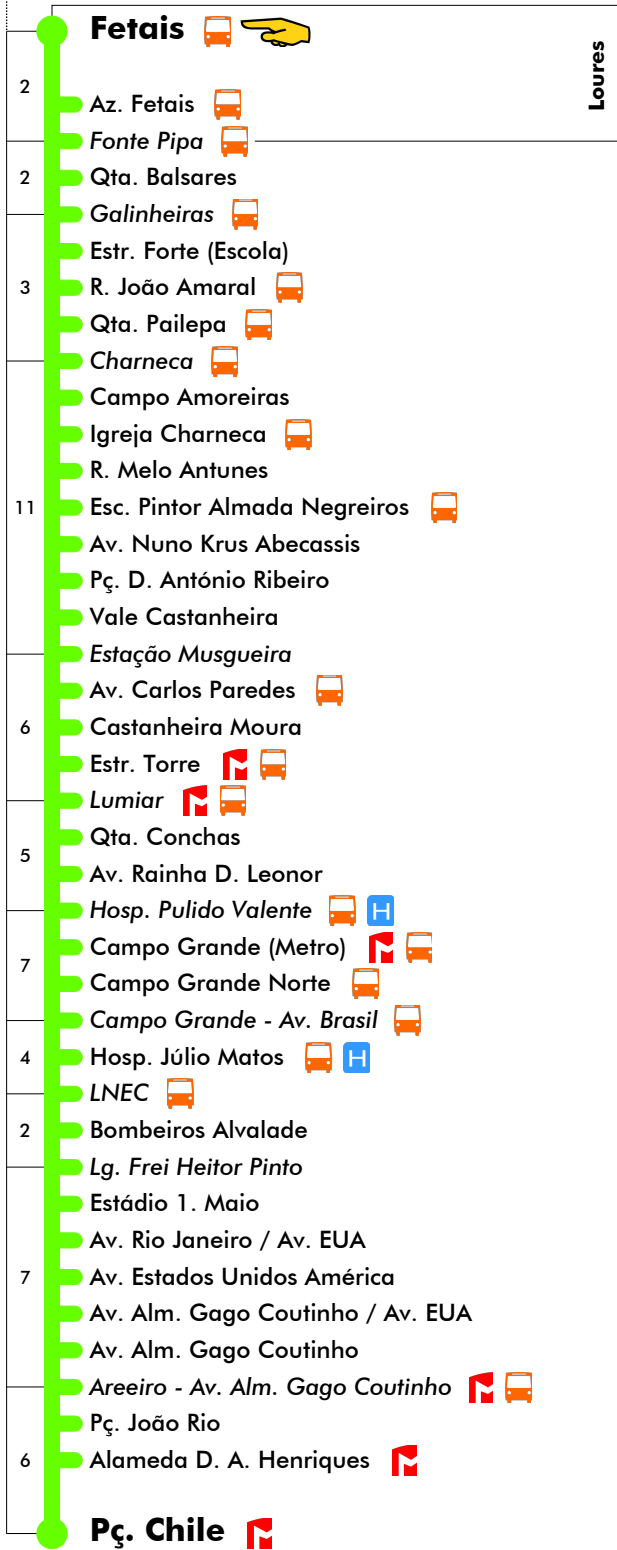

25 dezembro e 1 janeiro

4	5	6	7	8	9	10	11	12	13	14	15	16	17	18	19	20	21	22	23	24	1
45	04	01	02	19	01	11	07	03	13	09	05	01	11	08	12	00	08	15	05		
	23	15	33	29	25	21	17	27	23	19	15	25	24	28	17	25	40	30			
	42	50	27	47	57	39	35	31	41	37	33	29	39	40	44	34	50				
				52		53	49	45	55	51	47	43	53	56	51						
								59					57								

Loures

24 dezembro (se dia útil)

4	5	6	7	8	9	10	11	12	13	14	15	16	17	18	19	20	21	22	23	24	1
05	09	02	05	10	09	09	09	10	04	09	01	06	11	10	00	10	12	30			
21	20	12	15	21	21	21	21	24	17	22	14	19	24	26	34	28	38				
37	30	22	26	33	33	33	33	37	30	35	27	32	53	43	51						
53	41	33	37	45	45	45	45	51	43	48	40	45									
	51	43	48	57	57	57	57		56		53	58									
				54	59																

24 dezembro (se sábado ou domingo)

4	5	6	7	8	9	10	11	12	13	14	15	16	17	18	19	20	21	22	23	24	1
05	02	08	09	00	10	06	02	12	08	04	00	10	06	26	00	10	38				
24	21	20	21	14	24	20	16	26	22	18	14	24	21	43	34	28					
43	33	32	33	28	38	34	30	40	36	32	28	38	53								
	44	44	46	42	52	48	44	54	50	46	42	52									
	56	56		56		58		58		56											

25 dezembro e 1 janeiro

4	5	6	7	8	9	10	11	12	13	14	15	16	17	18	19	20	21	22	23	24	1
05	02	08	09	00	10	20	02	12	08	04	00	10	06	10	00	10	12	04			
24	21	20	33	14	24	48	16	26	22	18	14	24	21	26	17	28	38	30			
43	44	32	46	42	38		30	40	36	32	28	38	37	43	34	47					
		44			52		44	54	50	46	42	52	53		51						
							58				56										