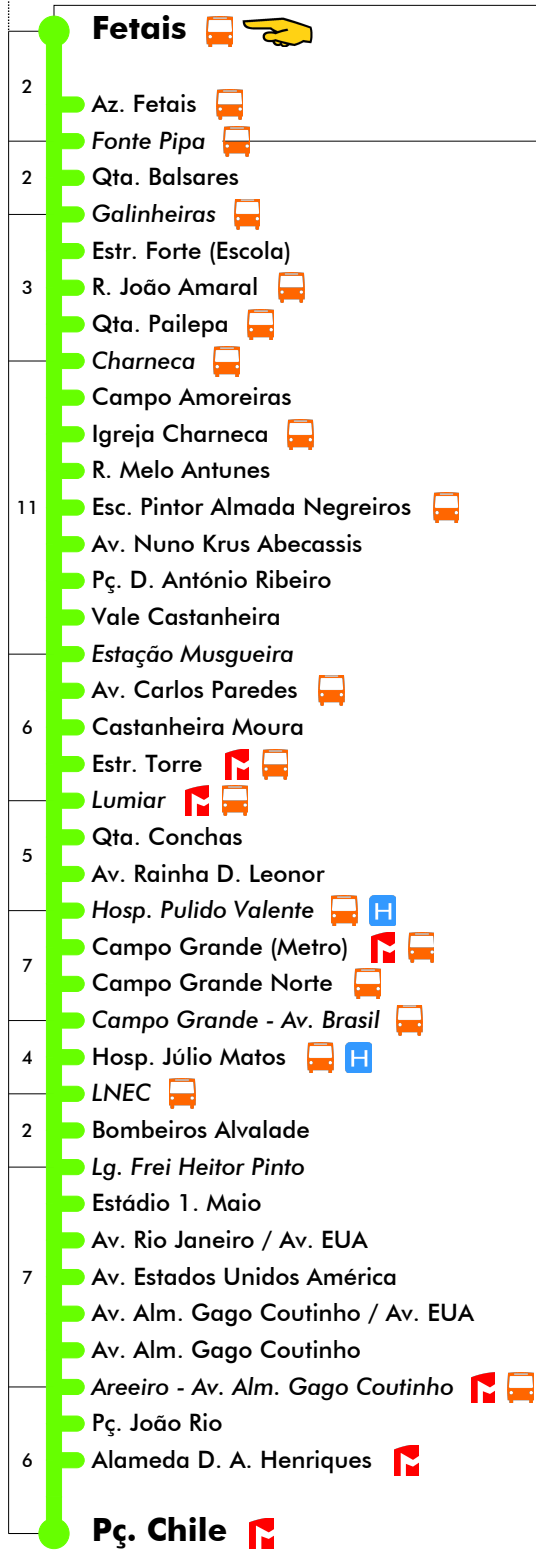

Dias Úteis - Férias Escolares

4	5	6	7	8	9	10	11	12	13	14	15	16	17	18	19	20	21	22	23	24	1
25	06	10	08	06	02	09	07	05	03	02	00	11	11	11	09	01	02	03	10		
35	17	22	19	17	13	20	19	17	15	13	11	23	23	23	21	15	19	26	30		
45	27	33	31	29	24	32	30	28	27	25	23	35	35	35	34	29	41	48			
56	38	45	43	40	35	44	42	40	38	36	35	47	47	47	48	46					
	48	56	54	51	46	55	54	52	50	48	47	59	59	58							
	59				57																

Dias Úteis - Agosto

4	5	6	7	8	9	10	11	12	13	14	15	16	17	18	19	20	21	22	23	24	1
25	02	05	07	10	00	02	05	07	10	00	02	05	06	07	07	01	02	03	10		
37	15	17	20	23	13	15	17	20	22	12	15	17	18	19	20	15	19	26	30		
50	27	30	32	35	25	27	30	32	35	25	27	29	30	30	34	29	41	48			
	40	42	45	48	37	40	42	45	47	37	40	41	43	42	48	46					
	52	55	58		50	52	55	57		50	52	54	55	55							

717

Tempo aproximado em minutos

Loures

Intervalos / Horas aproximados de passagem nesta paragem

Dias Úteis - Inverno

4	5	6	7	8	9	10	11	12	13	14	15	16	17	18	19	20	21	22	23	24	1
55	06	07	02	07	05	05	04	02	00	10	08	02	01	01	04	07	14	18	06		
	16	16	11	18	17	17	16	14	12	22	20	13	13	13	20	23	32	42	30		
	27	25	21	30	29	29	27	25	24	33	31	25	25	26	36	38	55				
	37	34	32	41	41	41	39	37	35	45	42	37	37	38	52	56					
	47	43	44	53	53	52	51	49	47	57	53	49	49	51							
	57	52	55							59											

Dias Úteis - Verão

4	5	6	7	8	9	10	11	12	13	14	15	16	17	18	19	20	21	22	23	24	1
55	06	07	02	01	10	12	02	04	07	09	12	01	01	02	04	07	14	18	06		
	16	16	11	12	22	24	14	17	19	22	24	13	13	15	20	23	32	42	30		
	27	25	21	24	34	37	27	29	32	34	37	25	25	27	36	38	55				
	37	35	31	35	47	49	39	42	44	47	49	37	38	39	52	56					
	47	43	41	47	59		52	54	57	59		49	50	51							
	57	52	51	58																	