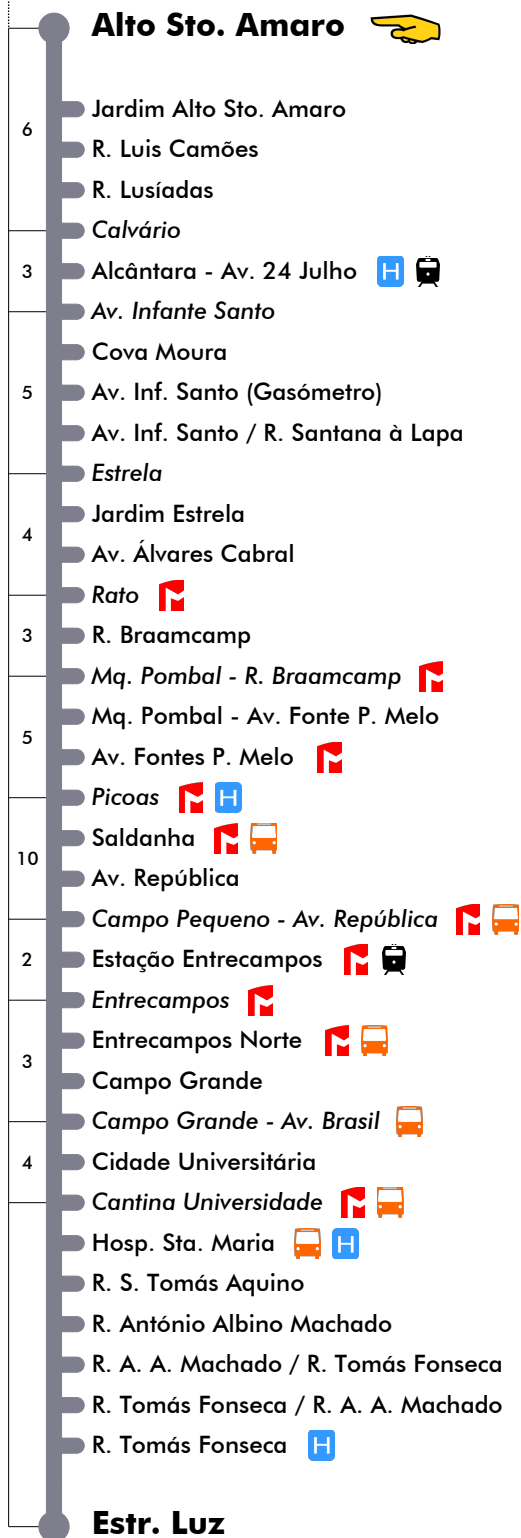

Alto Sto. Amaro - Estrada Luz

738

Tempo aproximado em minutos

Intervalos / Horas aproximados de passagem nesta paragem

Dias Úteis - Inverno

4	5	6	7	8	9	10	11	12	13	14	15	16	17	18	19	20	21	22	23	24	1	
20	12	05	03	02	08	15	05	12	02	09	10	10	09	10	14	30						
33	25	20	17	18	24	31	21	28	18	25	25	25	23	25	30							
46	38	34	32	35	41	48	38	45	35	41	40	40	38	41								
59	51	48	47	51	58		55		52	55	55	54	54	57								

Dias Úteis - Verão

4	5	6	7	8	9	10	11	12	13	14	15	16	17	18	19	20	21	22	23	24	1	
20	06	08	12	02	00	18	17	15	14	10	14	04	12	05	13	30						
35	22	24	27	21	20	38	36	35	33	25	31	20	29	22	30							
51	37	40	43	41	39	57	56	54	53	41	47	37	47	39								
	52	56			59					58		54		56								

Sábados

4	5	6	7	8	9	10	11	12	13	14	15	16	17	18	19	20	21	22	23	24	1	
45	13	00	18	15	15	15	15	15	15	15	15	15	15	15	15	02	15					
	40	19	37	35	35	35	35	35	35	35	35	35	35	35	38	26						
		39	56	55	55	55	55	55	55	55	55	55	55	55	50							
			58																			

Domingos e Feriados

4	5	6	7	8	9	10	11	12	13	14	15	16	17	18	19	20	21	22	23	24	1	
50	18	14	10	06	15	15	15	15	15	15	15	15	15	20	15	15	15					
	46	42	38	34	35	35	35	35	35	35	35	35	35	45	45	45						
					55	55	55	55	55	55	55	55	55									

Dias Úteis - Férias Escolares

4	5	6	7	8	9	10	11	12	13	14	15	16	17	18	19	20	21	22	23	24	1	
20	08	09	13	01	07	05	04	02	01	19	11	01	06	00	07	30						
38	23	25	29	17	26	25	23	22	20	38	28	17	22	22	30							
53	38	41	45	33	46	44	43	41	40	55	44	33	39	45								
	53	57			49					59		50										

Dias Úteis - Agosto

4	5	6	7	8	9	10	11	12	13	14	15	16	17	18	19	20	21	22	23	24	1	
20	08	11	15	03	00	16	13	10	07	01	06	14	05	05	09	30						
36	24	27	30	22	19	35	32	29	26	16	23	31	22	27	30							
52	39	43	46	41	38	54	51	48	45	32	40	48	44	48								
	55	59			57					49	57											

Entrada em vigor: 14-01-2022

Navegante Metropolitano sempre válido
Navegante Lisboa (Lx) válido se nada indicado

carris

Mais informações contacte:
213 613 000
atendimento@carris.pt
www.carris.pt