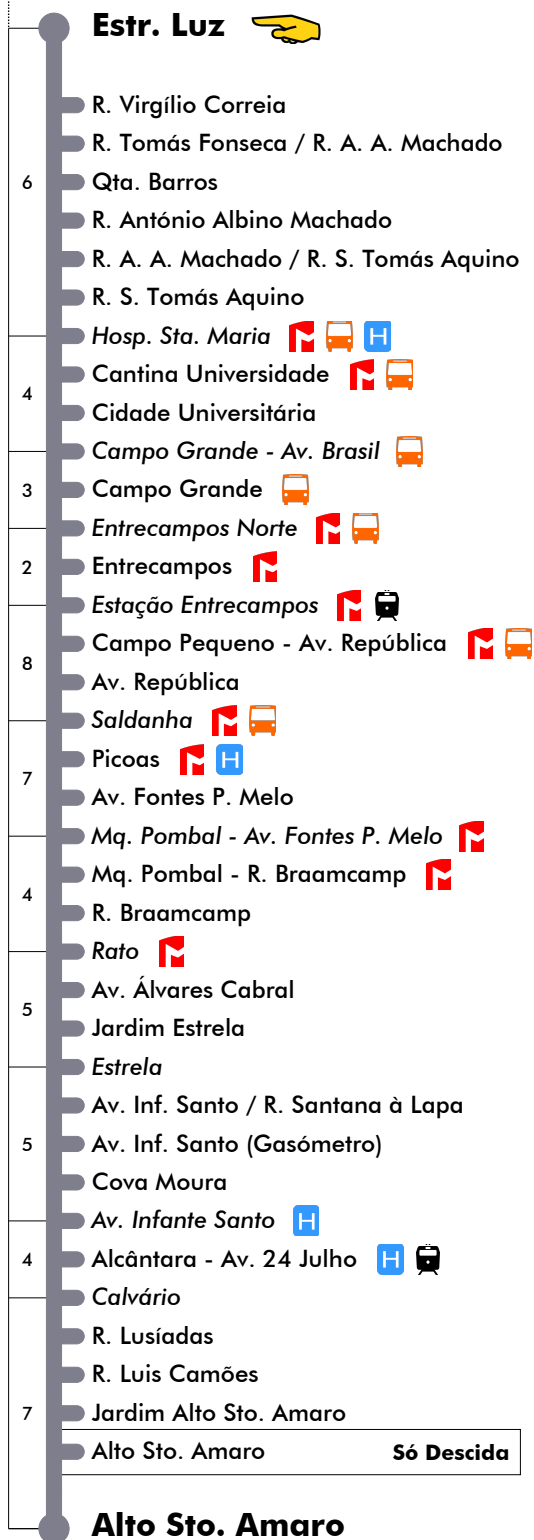

Estrada Luz - Alto Sto. Amaro

738

Tempo aproximado em minutos

Intervalos / Horas aproximados de passagem nesta paragem

Dias Úteis - Inverno

4	5	6	7	8	9	10	11	12	13	14	15	16	17	18	19	20	21	22	23	24	1
	50	02	05	03	08	15	05	12	02	09	15	00	00	00	00	04					
		14	20	18	24	31	21	28	18	25	30	15	15	15	15	22					
		27	34	34	41	48	38	45	35	42	45	30	30	30	30	40					
		39	49	51	58		55		52	59		45	45	45	46						
		51																			

Dias Úteis - Verão

4	5	6	7	8	9	10	11	12	13	14	15	16	17	18	19	20	21	22	23	24	1
	50	03	08	09	01	18	17	15	14	12	10	15	04	09	12	04					
		16	23	25	20	38	36	35	33	32	26	31	21	25	28	22					
		29	37	41	40	57	56	54	53	51	42	48	37	41	46	40					
		42	53		59						58		53	56							
		54																			