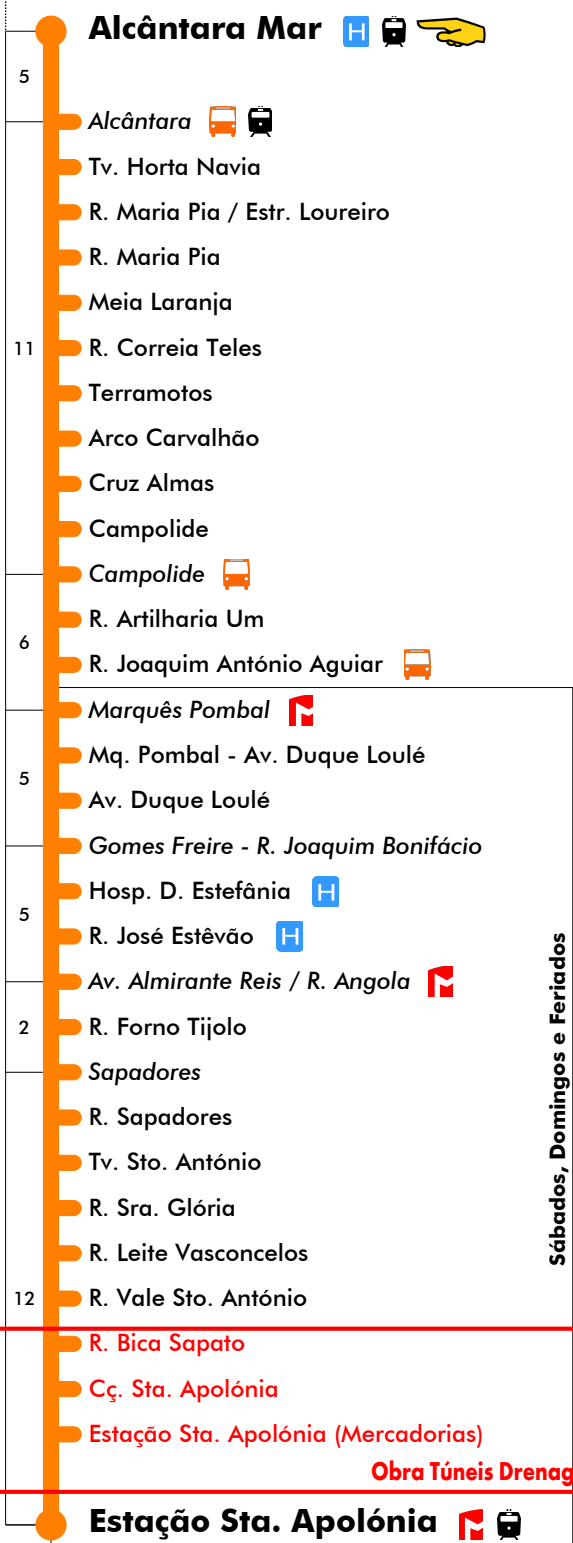

Estação Sta. Apolónia - Alcântara Mar

712

Tempo aproximado em minutos

Estação Sta. Apolónia

Obra Túneis Drenagem

- 4 Cais Lingueta (Museu Fado)
- Estação Sta. Apolónia
- R. Bica Sapato
- R. Vale Sto. António
- R. Leite Vasconcelos
- R. Sra. Glória
- R. Cardal Graça
- R. Sapadores
- Sapadores
- R. Forno Tijolo
- 4 Pç. Novas Nações
- Av. Almirante Reis / R. Febo Moniz
- R. José Estêvão
- 4 Hosp. D. Estefânia
- Gomes Freire - R. Joaquim Bonifácio
- 5 Av. Duque Loulé
- Mq. Pombal - Av. Duque Loulé
- Marquês Pombal
- 11 Mq. Pombal - R. Joaquim A. Aguiar
- R. Artilharia Um
- R. Artilharia Um / R. D. Francisco M. Melo
- Campolide
- Cruz Almas
- Arco Carvalhão
- Terramotos
- 8 R. Correia Teles
- Meia Laranja
- R. Maria Pia
- R. Maria Pia / Estr. Loureiro
- Tv. Horta Navia
- Alcântara
- 7 Alcântara Mar
- Alcântara Mar**

Dias Úteis - Agosto

4	5	6	7	8	9	10	11	12	13	14	15	16	17	18	19	20	21	22	23	24	1
35	00	13	01	05	20	12	04	22	14	06	24	14	02	10	10	10					10
	25	29	17	21	46	38	30	48	40	32	42	30	18	30	30	30					
	42	45	33	37			56			58	58	46	34	50	50	50					
	58		49	54									50								

Termina Em Marquês Pombal

Entrada em vigor: 27-01-2023

Navegante Metropolitano sempre válido
Navegante Lisboa (Lx) válido se nada indicado

carris

Mais informações contacte:
213 613 000
atendimento@carris.pt
www.carris.pt

Alcântara Mar - Estação Sta. Apolónia

712

Tempo aproximado em minutos

Sábados, Domingos e Feriados

Intervalos / Horas aproximados de passagem nesta paragem

Dias Úteis - Inverno

4	5	6	7	8	9	10	11	12	13	14	15	16	17	18	19	20	21	22	23	24	1	
25	09	05	10	14	20	04	10	16	00	06	12	00	01	04	07	10						
40	23	17	24	36	42	26	32	38	22	28	30	15	17	24	28	30						
54	33	29	39	58		48	54		44	50	45	30	32	45	49							
	40	41	54										46	48								
	53	55																				