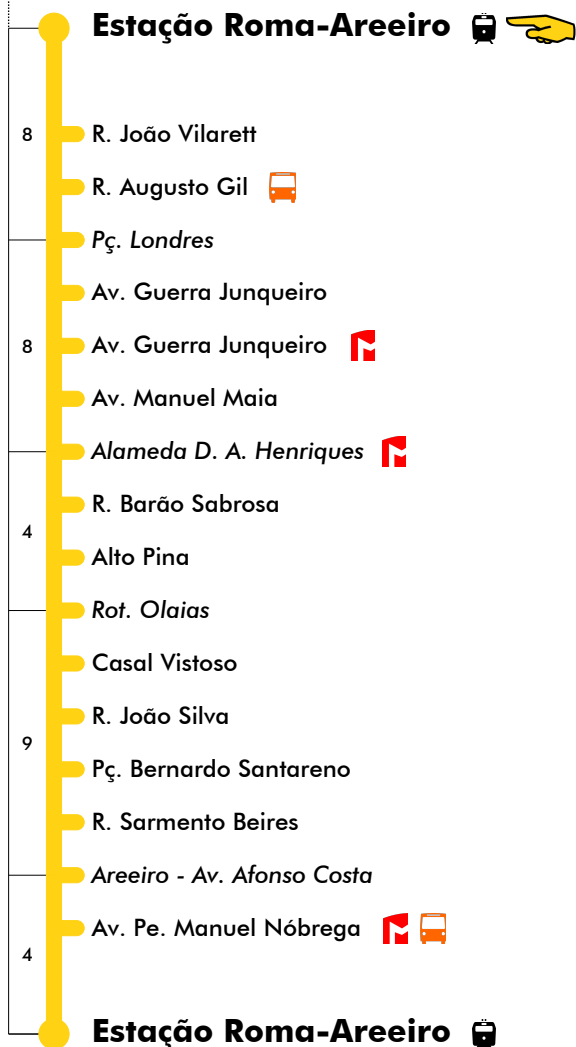

# Estação Roma-Areeiro / circulação Olaias **49B**

Tempo aproximado em minutos

Intervalos / Horas aproximados de passagem nesta paragem

### Dias Úteis

4	5	6	7	8	9	10	11	12	13	14	15	16	17	18	19	20	21	22	23	24	1
00	00	00	00	00	00	00	00	00	00	00	00	00	00	00	00	00	00	00	00	00	00
20	20	20	20	20	20	20	20	20	20	20	20	20	20	20	20	20	20	20	20	20	20
40	40	40	40	40	40	40	40	40	40	40	40	40	40	40	40	40	40	40	40	40	40