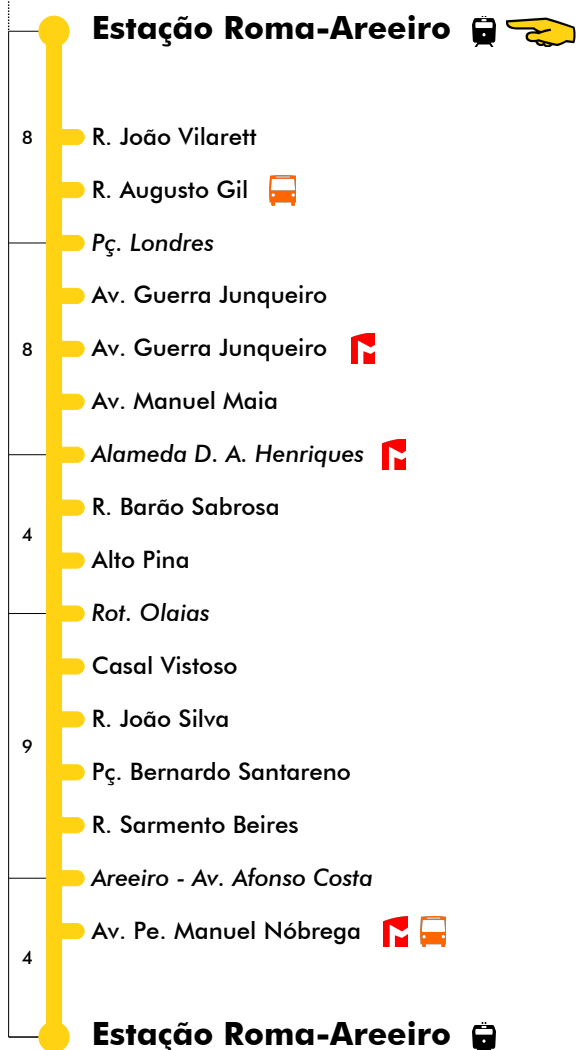

Entrada em vigor: 20-12-2023

Navegante Metropolitano sempre válido  
Navegante Lisboa (Lx) válido se nada indicado

Mais informações contacte:  
213 613 000  
atendimento@carris.pt  
www.carris.pt

# Estação Roma-Areeiro / circulação Olaias **49B**

Tempo aproximado em minutos