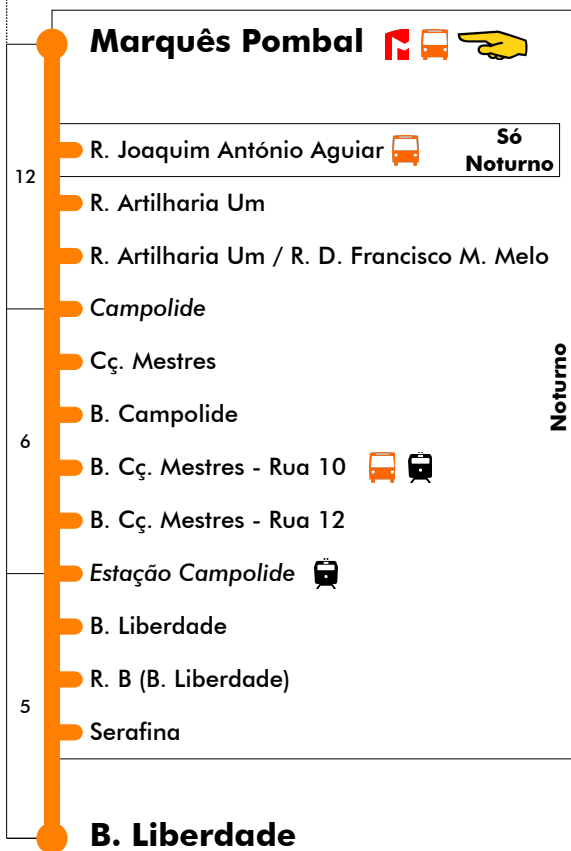

# Marquês Pombal - B. Liberdade

# 702

Tempo aproximado em minutos

Intervalos / Horas aproximados de passagem nesta paragem