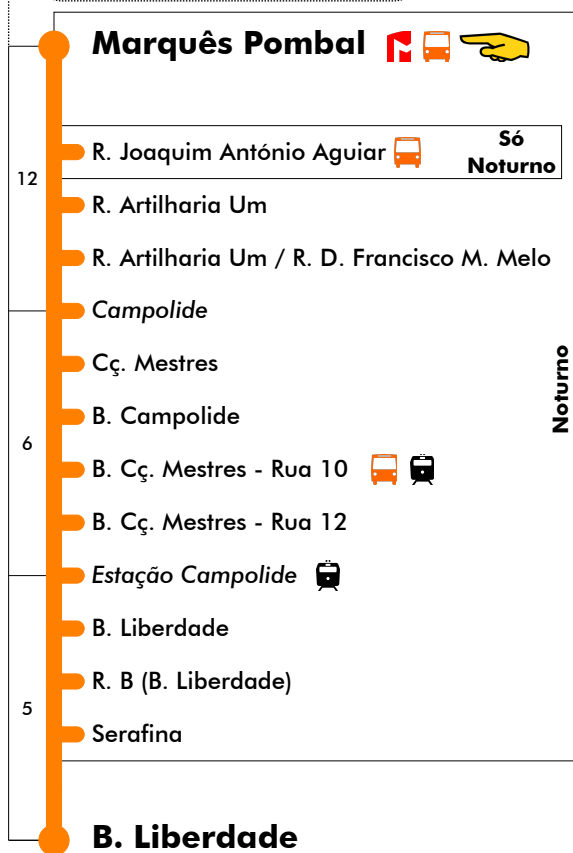

### Dias Úteis - Agosto

4	5	6	7	8	9	10	11	12	13	14	15	16	17	18	19	20	21	22	23	24	1
00	00	03	00	04	10	10	10	10	10	10	08	12	01	08	08	16	00	00	00		
15	15	14	13	17	30	30	30	30	30	30	24	28	18	28	31	38	20	20			
30	30	25	25	30	50	50	50	50	50	50	40	45	34	48	54	40					
45	41	36	38	50							56	51									
	52	48	51																		

Termina Em Estação Campolide

Inicia Em Serafina

1ª e última viagem nesta paragem

Entrada em vigor: 02-03-2023

Navegante Metropolitano sempre válido  
Navegante Lisboa (Lx) válido se nada indicado

carris

Mais informações contacte:  
213 613 000  
atendimento@carris.pt  
www.carris.pt

# Marquês Pombal - B. Liberdade

## 24 dezembro (se dia útil)

4	5	6	7	8	9	10	11	12	13	14	15	16	17	18	19	20	21	22	23	24	1
	50	14	02	12	21	07	16	02	11	20	06	15	01	10	42	28					
		38	26	35	44	30	39	25	34	43	29	38	24	56							
			49	58		53		48	57		52		47								