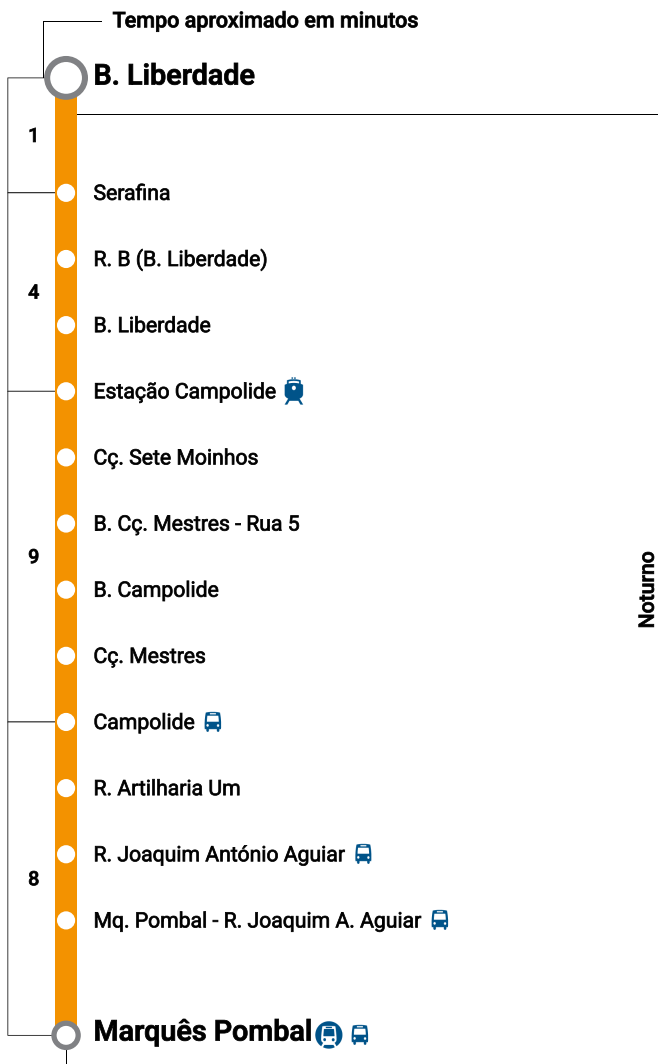

702

Percurso | Horário

B. Liberdade - Marquês Pombal

Horas de partida neste sentido

Dias Úteis - Inverno e Férias Escolares

04	05	06	07	08	09	10	11	12	13	14	15	16	17	18	19	20	21	22	23	00	01
00	00	00	04	04	15	09	03	15	09	03	15	09	09	12	14	05	00	00	00	00	
15	15	10	14	14	33	27	21	33	27	21	33	21	33	21	27	31	22	20	20	40	
30	30	20	24	24	51	45	39	51	45	39	45	33	33	42	48	40	40				
45	40	30	34	39			57		57	57	45	45	57								
	50	40	44	57									57	57							
			48	54																	
				56																	

Dias Úteis - Verão e Agosto

04	05	06	07	08	09	10	11	12	13	14	15	16	17	18	19	20	21	22	23	00	01
00	00	03	00	04	10	10	10	10	10	10	08	12	01	08	08	16	00	00	00	00	
15	15	14	13	17	30	30	30	30	30	30	24	28	18	28	31	38	20	20	40		
30	30	25	25	30	50	50	50	50	50	50	40	45	34	48	54	40					
45	41	36	38	50							56	51									
			52	48	51																

Sábados

04	05	06	07	08	09	10	11	12	13	14	15	16	17	18	19	20	21	22	23	00	01
30	17	03	12	21	07	16	02	11	20	06	15	01	10	19	05	14	00	00	00	00	
54	40	26	35	44	30	39	25	34	43	29	38	24	33	42	28	37	20	20	40		
		49	58		53		48	57		52		47	56		51		40				

Domingos e Feriados

04	05	06	07	08	09	10	11	12	13	14	15	16	17	18	19	20	21	22	23	00	01
40	20	00	21	07	16	02	11	20	06	15	01	10	19	05	14	00	00	00	00		
			35	44	30	39	25	34	43	29	38	24	33	42	28	37	20	20	40		
			58		53		48	57		52		47	56		51		40				

Inicia em Serafina

Termina em Estação Campolide

Entrada em vigor: 01/06/2026

ICL/702/DESC/32

Consulte mais info desta paragem aqui!

Cod_02722

Centro de atendimento

(+351) 213 613 000
Dias úteis - 8h / 20h
www.carris.pt

INFOPUB-OPTS.A.