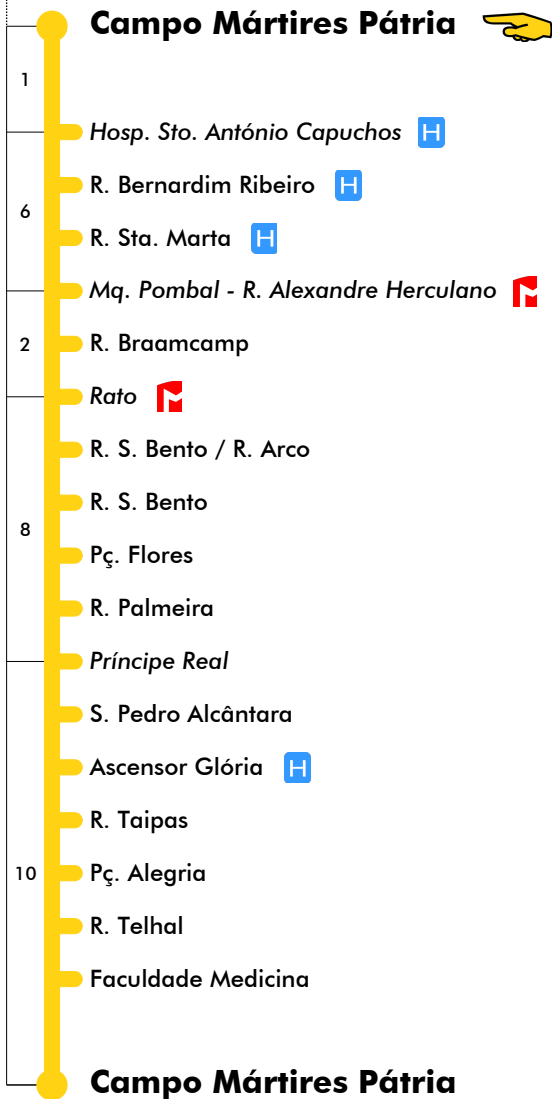

Campo Mártires Pátria / circulação S. Bento

19B

Tempo aproximado em minutos

Intervalos / Horas aproximados de passagem nesta paragem

Todos os Dias

4	5	6	7	8	9	10	11	12	13	14	15	16	17	18	19	20	21	22	23	24	1	
			30	00	10	20	30	05	15	25	00	10	25	05	20	30						
				35	45	55		40	50		35	45		45	55							

Entrada em vigor: 22-12-2023

Navegante Metropolitano sempre válido
Navegante Lisboa (Lx) válido se nada indicado

Mais informações contacte:
213 613 000
atendimento@carris.pt
www.carris.pt

Campo Mártires Pátria / circulação S. Bento

19B

Tempo aproximado em minutos

24 dezembro

4	5	6	7	8	9	10	11	12	13	14	15	16	17	18	19	20	21	22	23	24	1	
			30	00	10	20	30	05	15	25	00	10	25	05	20							
				35	45	55		40	50		35	45		45	55							

25 dezembro e 1 janeiro

4	5	6	7	8	9	10	11	12	13	14	15	16	17	18	19	20	21	22	23	24	1	
										25	00	10	25	05	20	30						
											35	45		45	55							

Navegante Metropolitano sempre válido
Navegante Lisboa (Lx) válido se nada indicado