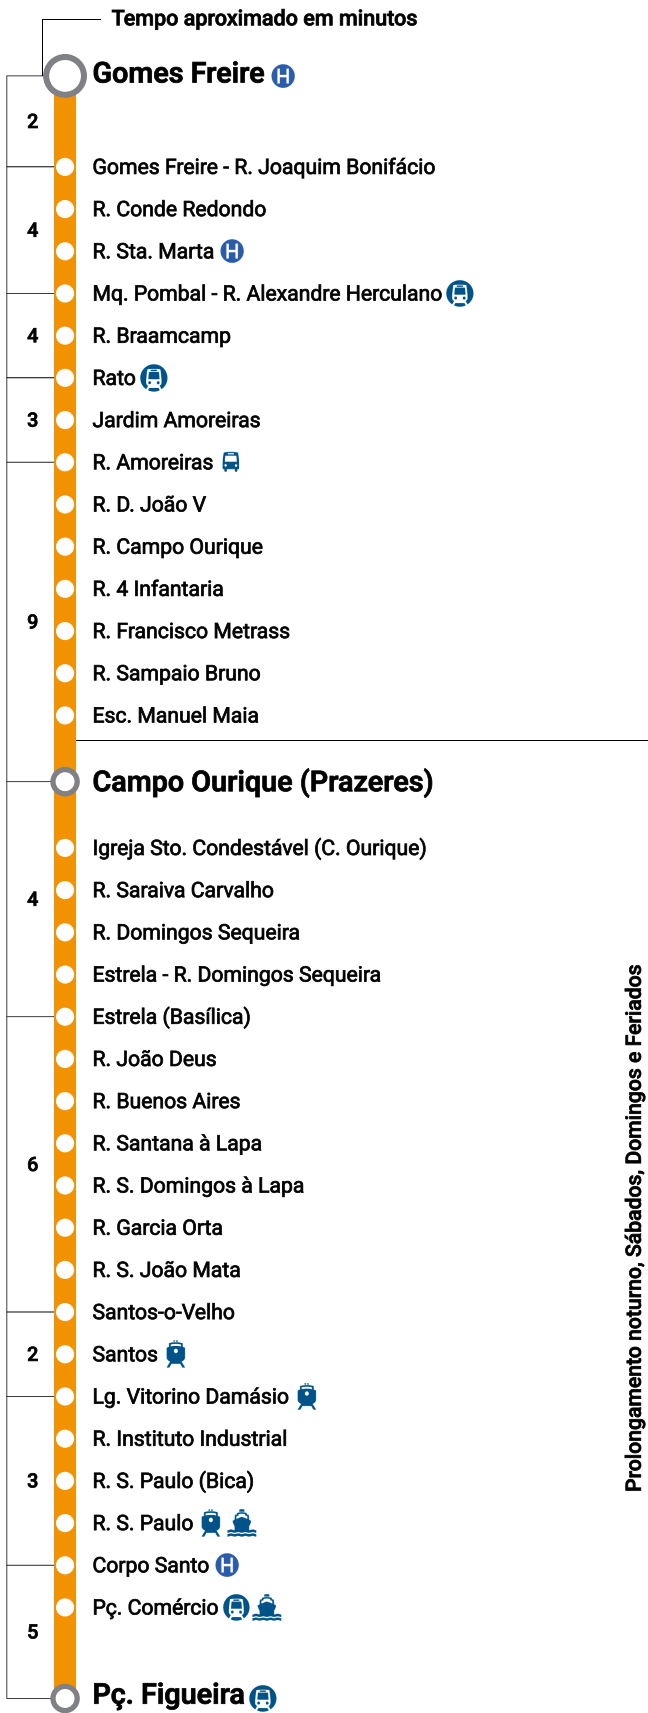

Horas de partida neste sentido

Dias Úteis - Inverno																							
04	05	06	07	08	09	10	11	12	13	14	15	16	17	18	19	20	21	22	23	00	01		
00	03	08	00	04	00	05	00	06	04	04	04	04	04	04	00	15	15	15	15	15	15		
12	16	21	13	15	10	16	11	17	16	16	16	16	16	16	15	45	45	45	45	45	45		
25	26	34	26	26	21	27	22	28	28	28	28	28	28	30	30								
37	36	47	39	37	32	38	33	40	40	40	40	40	40	45	45								
50	46		52	48	43	49	44	52	52	52	52	52											
			56			54	55																