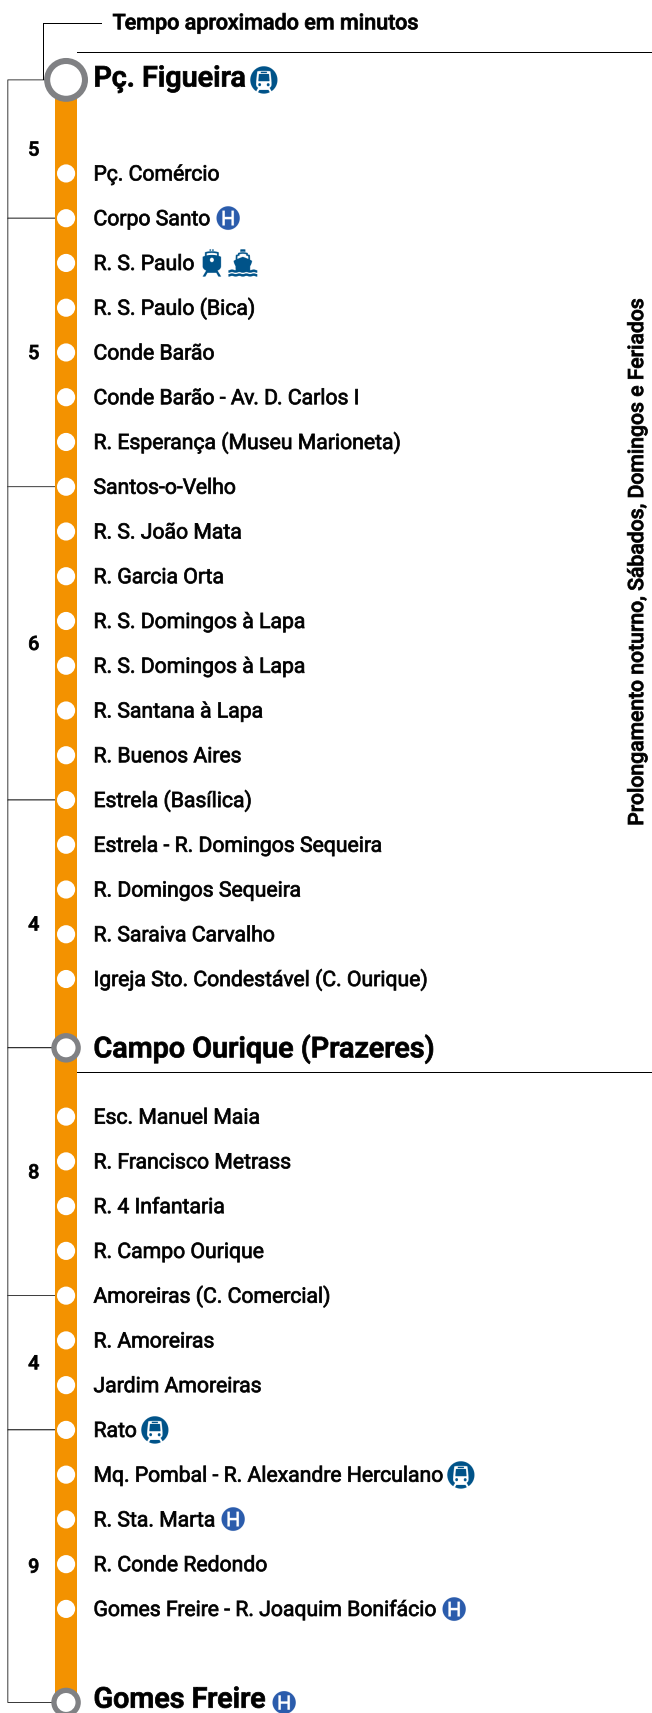

Campo Ourique - Gomes Freire

Prolongamento noturno, Sábados, Domingos e Feriados

Horas de partida neste sentido

Dias Úteis - Inverno

04	05	06	07	08	09	10	11	12	13	14	15	16	17	18	19	20	21	22	23	00	01							
15	10	02	07	10	05	00	06	01	10	08	07	07	07	01	00	00	00	00	00	00	00							
29	23	15	20	21	16	11	17	12	22	19	19	19	19	14	30	30	30	30	30	30	30							
43	36	28	33	32	27	22	28	23	34	31	31	31	31	28	57	49	41	46	43	38	33	39	34	46	43	43	47	41
															54	59	54	49	44	50	46	57	55	55	55	55	55	
															55	58												

Dias Úteis - Férias Escolares

04	05	06	07	08	09	10	11	12	13	14	15	16	17	18	19	20	21	22	23	00	01								
15	11	08	04	00	10	06	02	12	08	04	11	07	03	13	29	25	22	18	14	24	20	16	26	22	18	25	21	17	27
43	40	36	32	28	38	34	30	40	36	31	39	35	31	41	57	54	50	46	42	52	48	44	54	50	43	53	49	45	55
															56	58													