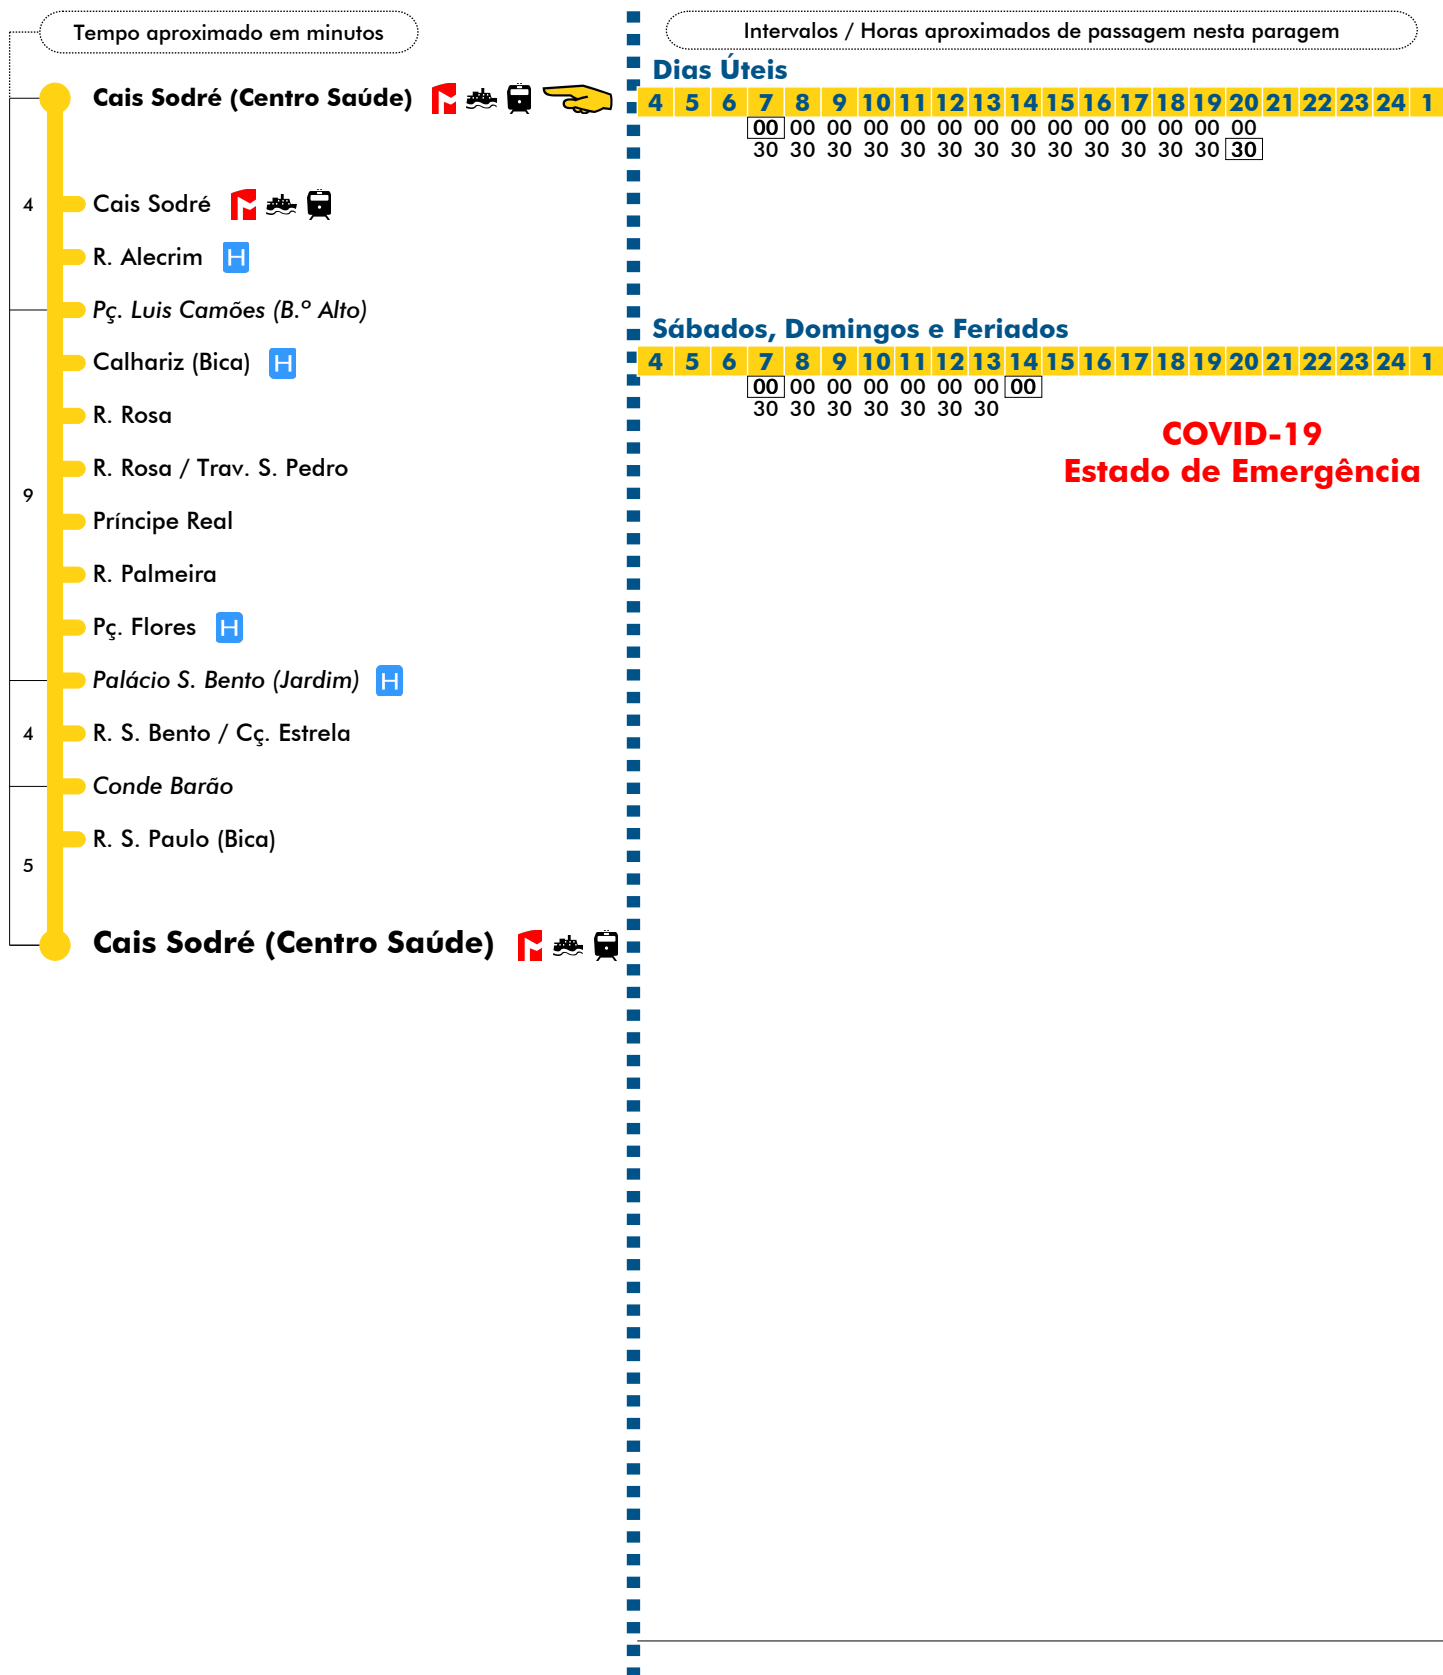

# Cais Sodré / circulação Príncipe Real **22B**

Entrada em vigor: 08-12-2020

Navegante Metropolitano sempre válido  
Navegante Lisboa (Lx) válido se nada indicado

carris

Mais informações contacte:  
213 613 000  
atendimento@carris.pt  
www.carris.pt