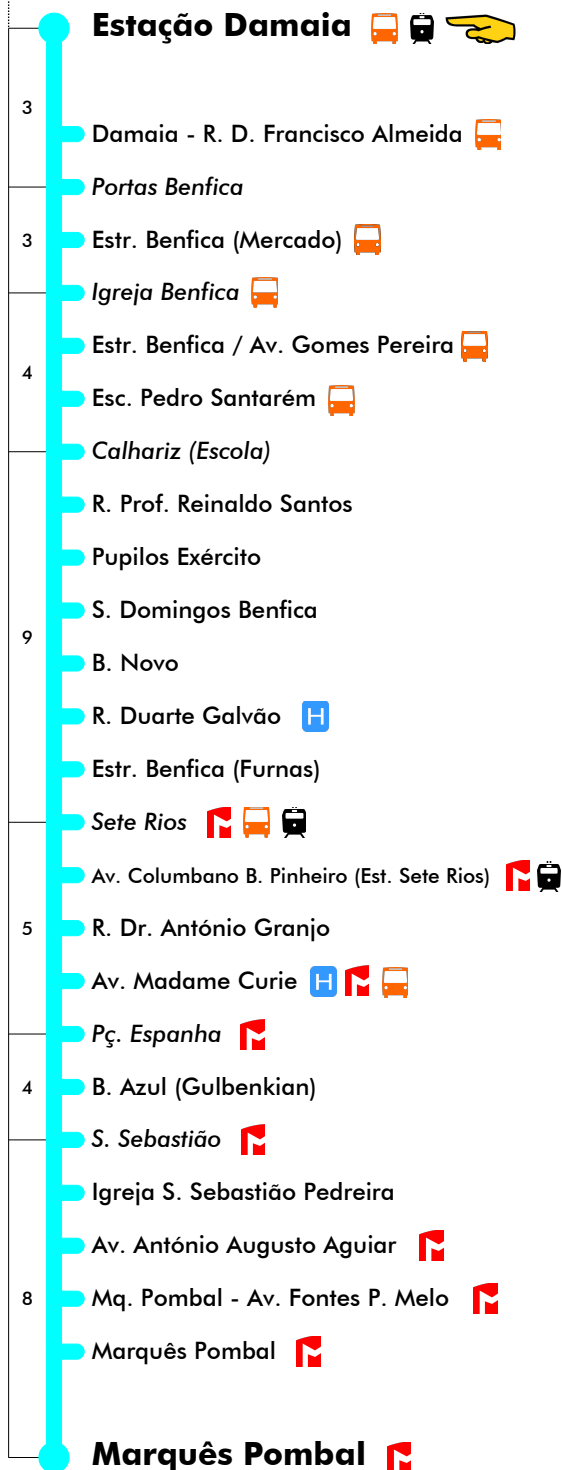

## Dias Úteis - Agosto

4	5	6	7	8	9	10	11	12	13	14	15	16	17	18	19	20	21	22	23	24	1
54	26	10	04	16	10	11	14	17	20	02	05	02	18	15	18	15	18	00	00		
	35	28	22	34	29	32	35	38	41	23	24	21	37	37	37	36	39	30	30		
	52	46	40	52	50	53	56	59		44	43	40	56	59	56	57					
			58										59								

## Inicia Em Sul e Sueste

46 17

Entrada em vigor: 09-05-2022

Navegante Metropolitano sempre válido  
Navegante Lisboa (Lx) válido se nada indicado

**carris**

Mais informações contacte:  
213 613 000  
atendimento@carris.pt  
www.carris.pt

# Est. Damaia - Marquês Pombal **746**

Tempo aproximado em minutos

Intervalos / Horas aproximados de passagem nesta paragem