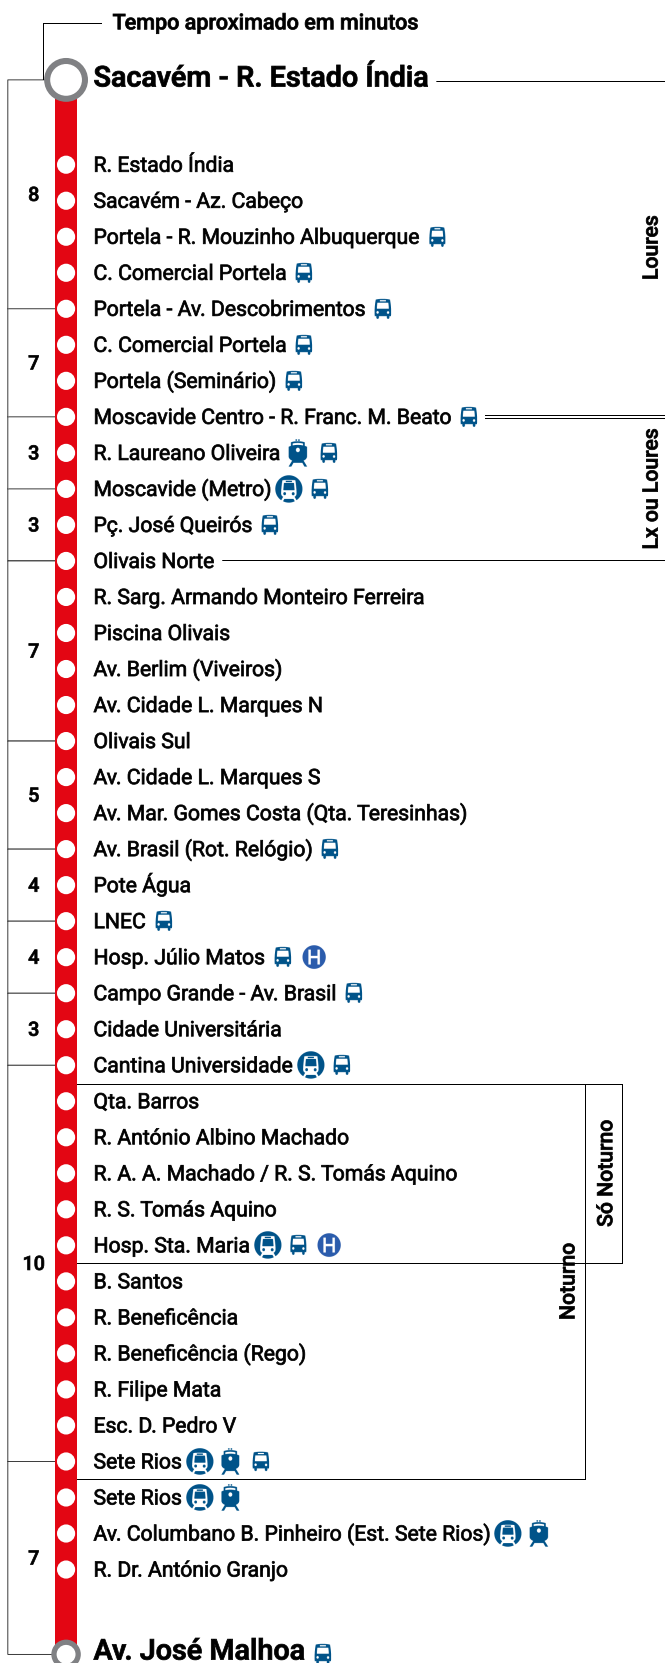

Portela - Av. José Malhoa

Horas de partida neste sentido

Dias Úteis - Inverno

04	05	06	07	08	09	10	11	12	13	14	15	16	17	18	19	20	21	22	23	00	01
15	04	06	07	12	05	15	07	15	06	14	03	05	12	01	08	02	10	26	05		
31	20	21	23	30	22	33	24	32	23	31	17	22	28	17	26	20	48				
48	36	36	39	47	40	50	41	49	40	48	32	38	45	33	44						
	51	51	55		58		58		57		48	55		50							

Dias Úteis - Férias Escolares

04	05	06	07	08	09	10	11	12	13	14	15	16	17	18	19	20	21	22	23	00	01
15	10	13	00	06	03	18	13	09	05	00	12	00	07	14	08	02	10	26	05		
33	27	28	16	25	22	36	32	28	23	19	28	17	23	32	26	20	48				
52	43	44	32	44	41	55	50	46	42	38	44	33	40	50	44						
	58	48		59					56		50	56									