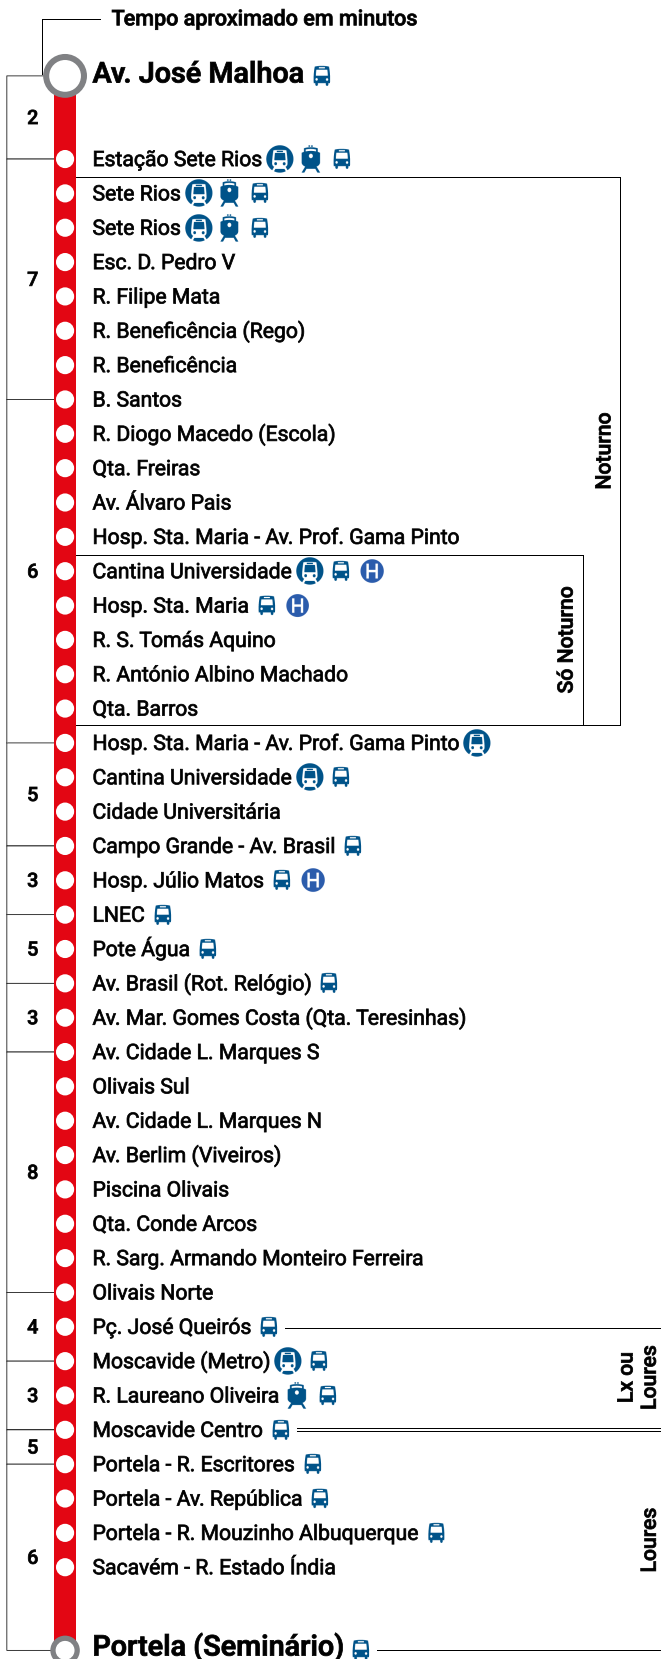

731

Percurso | Horário

Av. José Malhoa - Portela

Horas de partida neste sentido

Dias Úteis - Inverno

04	05	06	07	08	09	10	11	12	13	14	15	16	17	18	19	20	21	22	23	00	01
10	07	00	04	10	01	09	00	08	16	06	10	00	06	10	08	28	06				
29	26	16	20	27	18	26	17	25	33	22	27	16	22	26	30					45	
48	43	32	36	44	35	43	34	42	50	38	43	33	38	47	50						
				48	53			52		51	59			54							

Dias Úteis - Férias Escolares

04	05	06	07	08	09	10	11	12	13	14	15	16	17	18	19	20	21	22	23	00	01
10	07	00	04	14	09	05	01	15	11	06	10	00	08	05	08	28	06				
29	26	16	21	32	28	24	19	34	29	22	27	16	27	25	30					45	
48	43	32	38	51	46	42	38	52	48	38	43	33	46	47	50						
				48	55			56		54	49										