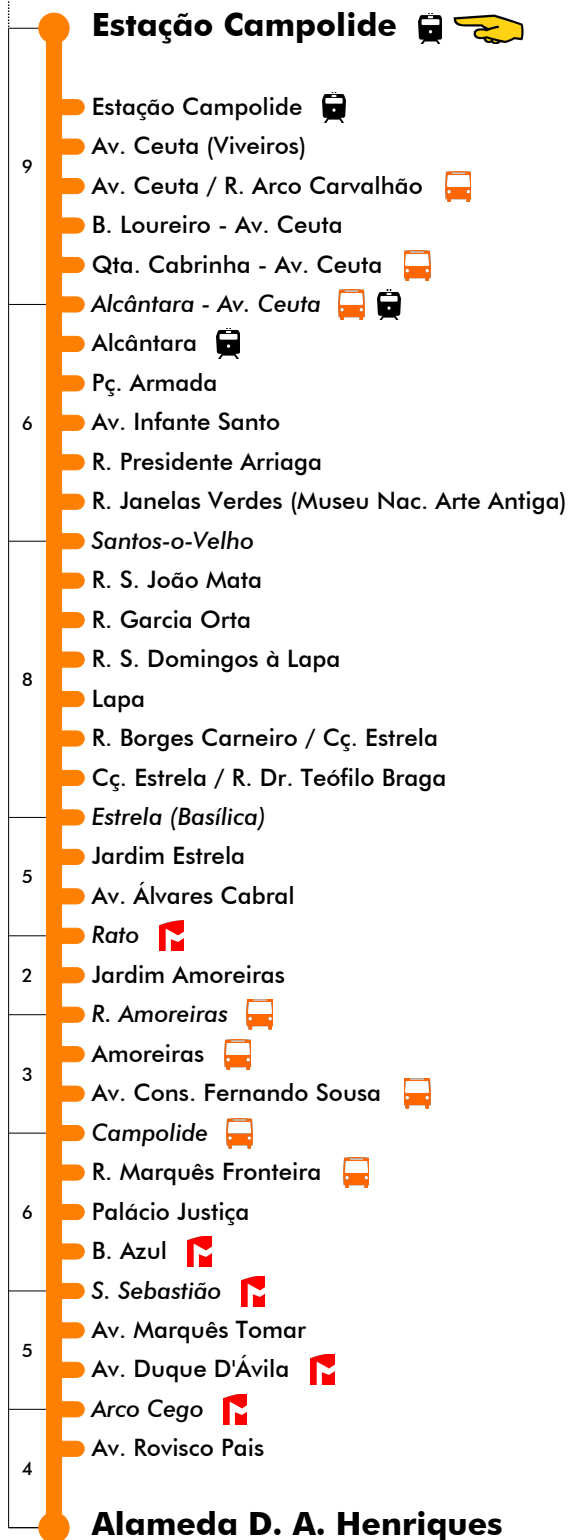

Alameda D. A. Henriques - Estação Campolide

713

Tempo aproximado em minutos

- Alameda D. A. Henriques**
- 3 Av. António José Almeida
- Arco Cego - Av. Miguel Bombarda
- 5 Av. Miguel Bombarda (ISCAL)
- Av. Marquês Tomar
- S. Sebastião
- B. Azul
- 7 Palácio Justiça
- R. Marquês Fronteira
- Campolide (Av. Cons. Fernando Sousa)
- Amoreiras
- 5 R. Amoreiras
- Jardim Amoreiras
- Rato
- 6 Av. Álvares Cabral
- Jardim Estrela
- Estrela (Basílica)
- R. João Deus
- R. Buenos Aires
- 6 R. Santana à Lapa
- R. S. Domingos à Lapa
- R. Garcia Orta
- R. S. João Mata
- Santos-o-Velho
- R. Janelas Verdes (Museu Nac. Arte Antiga)
- R. Presidente Arriaga
- 6 Av. Infante Santo
- Pç. Armada
- Alcântara
- Alcântara - Av. Ceuta
- Qta. Cabrinha - Av. Ceuta
- 8 B. Loureiro - Av. Ceuta
- Av. Ceuta / R. Arco Carvalhão
- Av. Ceuta (Viveiros)
- Estação Campolide**

Dias Úteis - Agosto

4	5	6	7	8	9	10	11	12	13	14	15	16	17	18	19	20	21	22	23	24	1	
45	00	12	08	04	00	16	19	01	04	07	10	11	07	03	11	06						
	15	26	22	18	14	37	40	22	25	28	29	25	21	17	30	25						
	30	40	36	32	34	58		43	46	49	43	39	35	35	48							
	44	54	50	46	55							57	53	49	53							
	58																					

Dia de Carnaval

4	5	6	7	8	9	10	11	12	13	14	15	16	17	18	19	20	21	22	23	24	1	
50	20	20	14	00	09	18	04	00	26	22	18	14	10	06	02	25						
	50	50	37	23	32	41	32	30	54	50	46	42	38	34	29							
				46	55			58														

713

Tempo aproximado em minutos

Intervalos / Horas aproximados de passagem nesta paragem

Dias Úteis - Inverno

4	5	6	7	8	9	10	11	12	13	14	15	16	17	18	19	20	21	22	23	24	1
05	08	03	06	02	02	14	09	05	00	14	10	10	06	04	02	00					
18	20	15	16	14	19	32	28	23	19	33	28	24	20	23	21						
31	30	25	26	27	37	51	46	42	37	51	42	38	35	42	40						
44	41	35	38	45	55					56		56	52	49							
56	52	45	50	55																	