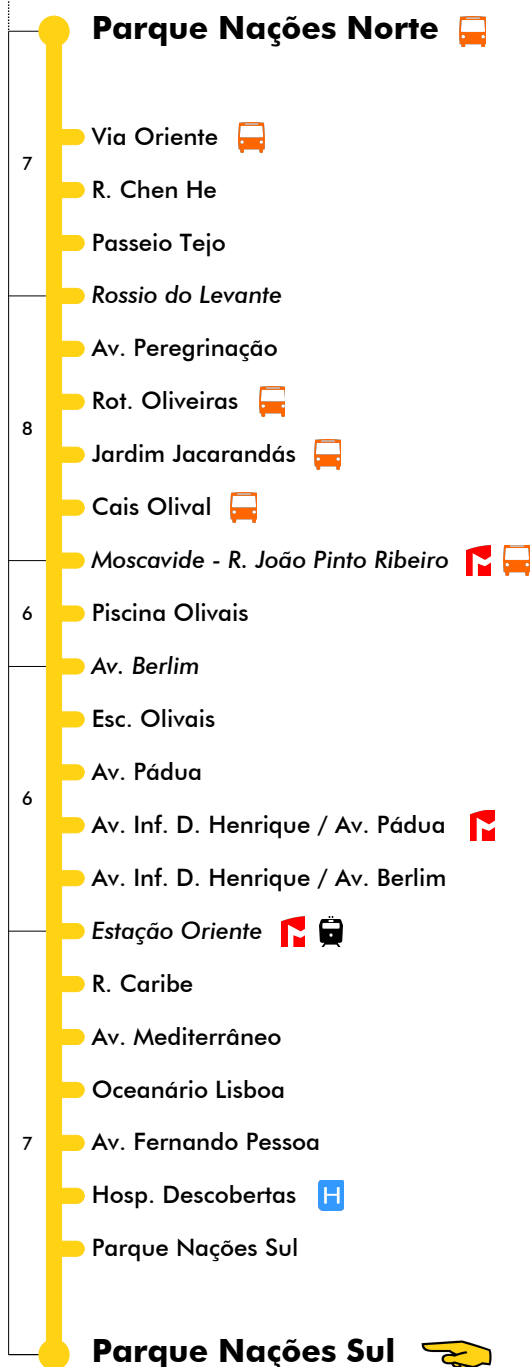

Pq. Nações Norte - Pq. Nações Sul **26B**

Tempo aproximado em minutos

Intervalos / Horas aproximados de passagem nesta paragem

Dias Úteis

4	5	6	7	8	9	10	11	12	13	14	15	16	17	18	19	20	21	22	23	24	1	
			35	10	30	10	30	10	20	30	10	25	05	25	05	20	00					
				50		50		45	55		45		45		45							

Sábados, Domingos e Feriados

4	5	6	7	8	9	10	11	12	13	14	15	16	17	18	19	20	21	22	23	24	1	
			35	35	35	35	35	35	35	35	35	35	35	35	35	35	35					

Entrada em vigor: 28-02-2022

Navegante Metropolitano sempre válido
Navegante Lisboa (Lx) válido se nada indicado

carris

Mais informações contacte:
213 613 000
atendimento@carris.pt
www.carris.pt

Pq. Nações Norte - Pq. Nações Sul **26B**

Tempo aproximado em minutos

Intervalos / Horas aproximados de passagem nesta paragem

Dias Úteis

4	5	6	7	8	9	10	11	12	13	14	15	16	17	18	19	20	21	22	23	24	1	
				13	29	04	24	04	19	29	04	19	02	23	03	14	28					
				49		44		44	54		44		43		40	49						

Sábados, Domingos e Feriados

4	5	6	7	8	9	10	11	12	13	14	15	16	17	18	19	20	21	22	23	24	1	
				03	03	03	03	03	03	03	03	03	03	03	03	03	03	03				