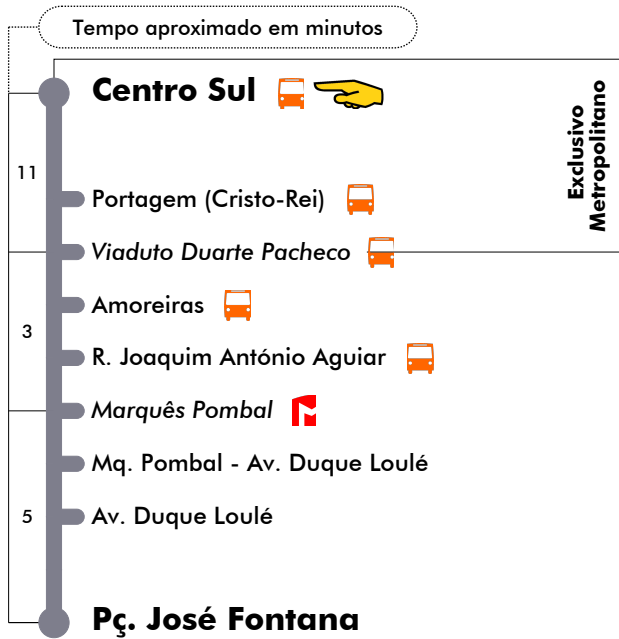

Centro Sul - Pç. José Fontana

753

Intervalos / Horas aproximados de passagem nesta paragem

Dias Úteis - Inverno

4	5	6	7	8	9	10	11	12	13	14	15	16	17	18	19	20	21	22	23	24	1
35	05	04	05	04	10	10	10	10	10	10	10	10	10	05	00	15	00	00			
	35	19	11	11	25	25	25	25	25	25	25	25	21	16	13	35	15	25			
	50	29	17	20	40	40	40	40	40	40	40	40	32	27	27		30	55			
		39	22	29	55	55	55	55	55	55	55	55	43	38	41						
		49	25	38									54	49	55						
		59	28	47																	
			33	56																	
			36																		
			39																		
			45																		
			51																		
			58																		

Dias Úteis - Verão

4	5	6	7	8	9	10	11	12	13	14	15	16	17	18	19	20	21	22	23	24	1
35	05	04	05	04	10	10	10	10	10	10	10	10	10	05	00	15	00	00			
	35	19	11	11	25	25	25	25	25	25	25	25	21	16	13	35	15	25			
	50	29	17	20	40	40	40	40	40	40	40	40	32	27	27		30	55			
		39	22	29	55	55	55	55	55	55	55	55	43	38	41						
		49	25	38									54	49	55						
		59	28	47																	
			33	56																	
			36																		
			39																		
			45																		
			51																		
			58																		

Sábados

4	5	6	7	8	9	10	11	12	13	14	15	16	17	18	19	20	21	22	23	24	1
		00	00	00	00	00	00	00	00	00	00	00	00	00	00	00	00	00			
		30	30	30	30	30	30	30	30	30	30	30	30	30	30	30	30	30			

Domingos e Feriados

4	5	6	7	8	9	10	11	12	13	14	15	16	17	18	19	20	21	22	23	24	1
		00	00	00	00	00	00	00	00	00	00	00	00	00	00	00	00	00			
		30	30	30	30	30	30	30	30	30	30	30	30	30	30	30	30	30			

Dias Úteis - Férias Escolares

4	5	6	7	8	9	10	11	12	13	14	15	16	17	18	19	20	21	22	23	24	1
35	05	04	05	04	10	10	10	10	10	10	10	10	10	05	00	15	00	00			
	35	19	11	11	25	25	25	25	25	25	25	25	21	16	13	35	15	25			
	50	29	17	20	40	40	40	40	40	40	40	40	32	27	27		30	55			
		39	22	29	55	55	55	55	55	55	55	55	43	38	41						
		49	25	38									54	49	55						
		59	28	47																	
			33	56																	
			36																		
			39																		
			45																		
			51																		
			58																		

Dias Úteis - Agosto

4	5	6	7	8	9	10	11	12	13	14	15	16	17	18	19	20	21	22	23	24	1
35	05	04	05	06	10	10	10	10	10	10	10	10	10	03	10	15	00	00			
	35	19	11	15	25	25	25	25	25	25	25	25	25	24	16	25	35	15	25		
	50	29	17	25	40	40	40	40	40	40	40	40	37	29	40		30	55			
		39	23	35	55	55	55	55	55	55	55	55	50	42	55						
		49	26	45									55								
		59	29	55																	
			35																		
			38																		
			42																		
			50																		

Termina Em Marquês Pombal

Entrada em vigor: 21-02-2023

Navegante Metropolitano sempre válido
Navegante Lisboa (Lx) válido se nada indicado

Mais informações contacte:
213 613 000
atendimento@carris.pt
www.carris.pt