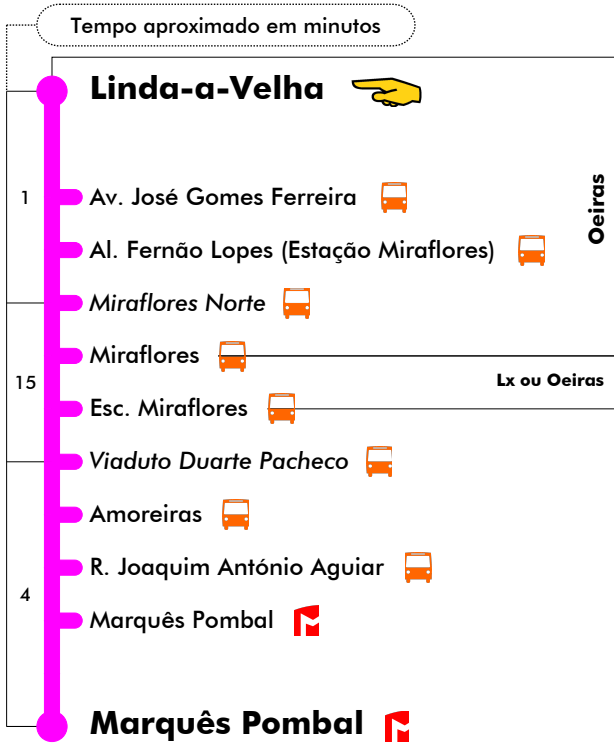

Linda-a-Velha - Marquês Pombal **748**

Intervalos / Horas aproximados de passagem nesta paragem

Dias Úteis - Inverno

4	5	6	7	8	9	10	11	12	13	14	15	16	17	18	19	20	21	22	23	24	1
10	11	05	08	03	15	15	15	15	15	15	07	04	00	05	02	05	05	05	00		
31	31	14	19	14	35	35	35	35	35	35	19	15	10	17	23						
51	41	23	30	25	55	55	55	55	55	55	30	27	21	29	44						
51	32	41	36								41	38	32	41							
57	41	52	55								52	49	43								
50														54							
59																					

Dias Úteis - Verão

4	5	6	7	8	9	10	11	12	13	14	15	16	17	18	19	20	21	22	23	24	1
10	11	05	08	03	15	15	15	15	15	15	07	04	00	05	02	05	05	05	00		
31	31	14	19	14	35	35	35	35	35	35	19	15	10	17	23						
51	41	23	30	25	55	55	55	55	55	55	30	27	21	29	44						
51	32	41	36								41	38	32	41							
57	41	52	55								52	49	43								
50														54							
59																					