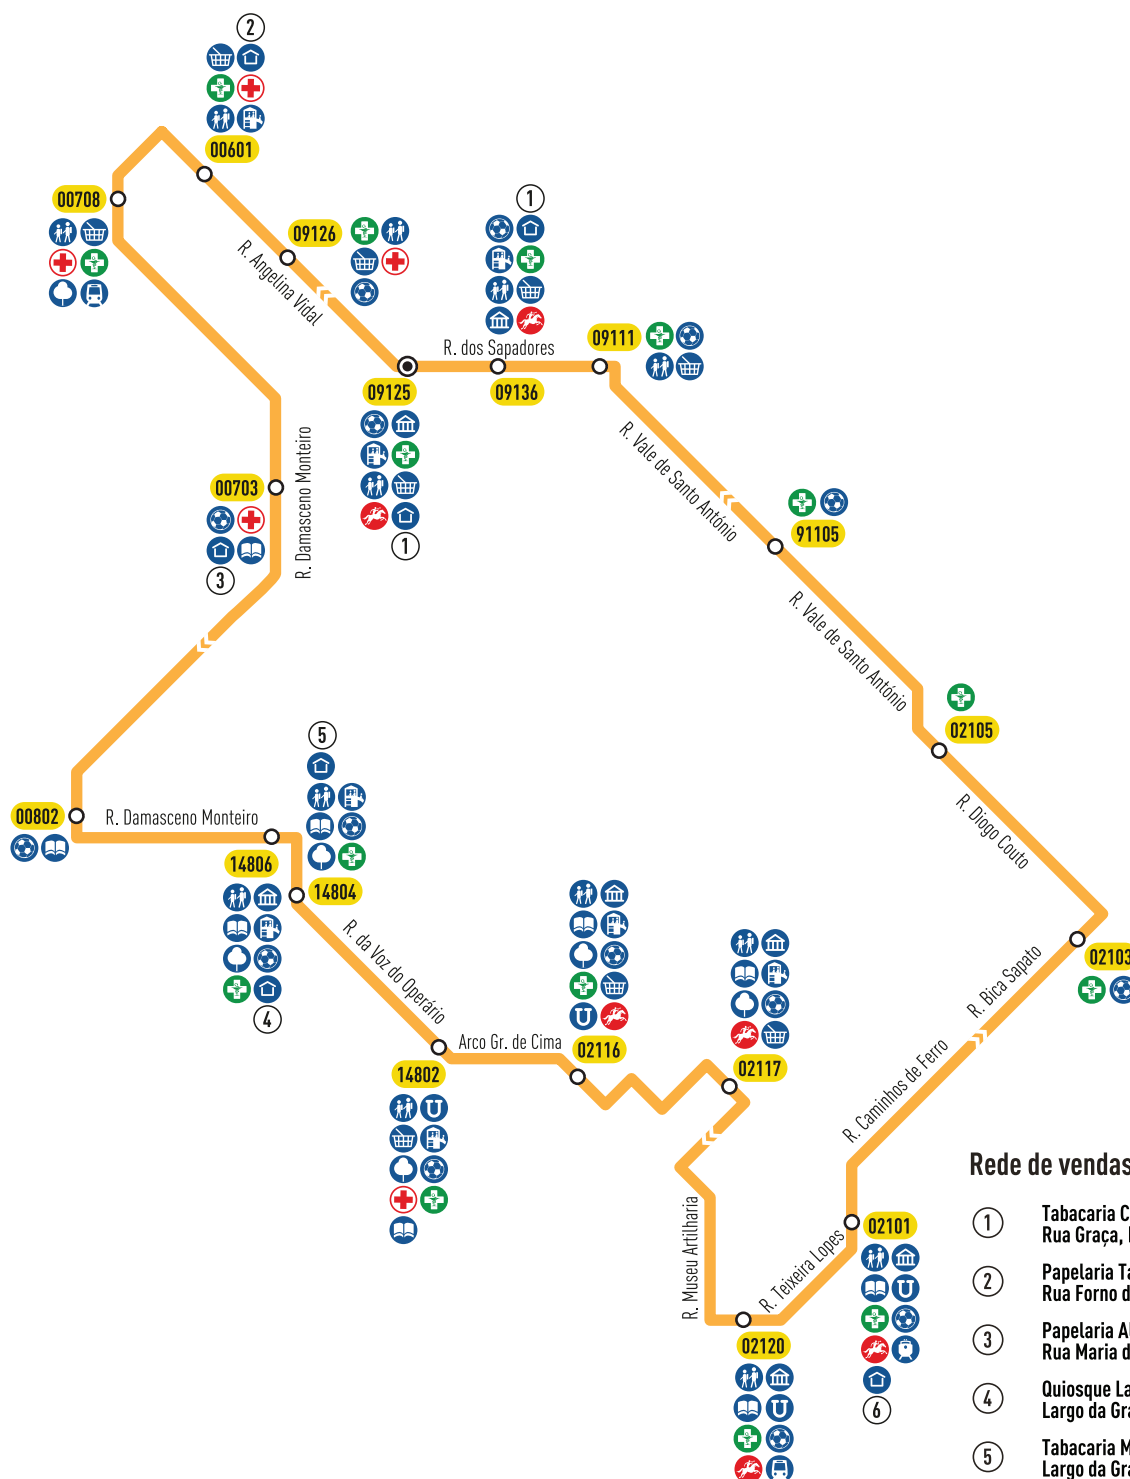

# São Vicente

13B SAPADORES / CIRCULAÇÃO EST. STA. APOLÓNIA

- Carreira 13B Circular
- Terminal e paragem
- Paragem
- n.º de paragem
- Barco
- Equipamento Cultural
- Centro Comercial
- Centro Médico
- Comboio
- CTT, Correios
- Escola
- Farmácia
- Hospital
- Jardim/ Parque
- Jardim Zoológico
- Junta de Freguesia
- Mercado
- Metro
- Monumento
- Parque Desportivo
- Parque Infantil
- Pólo Universitário
- Rede de venda CARRIS
- Serviços

## Rede de vendas CARRIS

- ① Tabacaria Crisha (Payshop)  
Rua Graça, Nº 21 A
- ② Papelaria Tabacaria Vissram (Concessionário)  
Rua Forno do Tijolo, Nº 16 B
- ③ Papelaria Alfacinha (Payshop)  
Rua Maria da Fonte, Nº 12, Mercado do Forno do Tijolo Loja
- ④ Quiosque Largo da Graça (Payshop)  
Largo da Graça, s/nº, Quiosque ao Lado Banco Popular
- ⑤ Tabacaria Mendes & Grilo (Concessionário)  
Largo da Graça, Nº 107 A
- ⑥ CandyMoon (Payshop)  
Estação de St.ª Apolónia, Zona Comercial, Loja 6