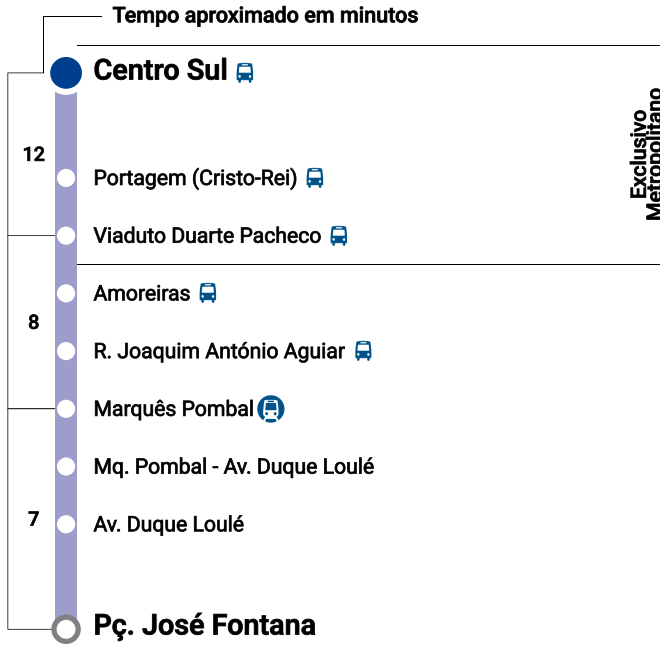

Entrada em vigor: 01/06/2026

1ª e última viagem nesta paragem

ICL/753/1712/50

Consulte mais info desta paragem aqui!

Cod_01712

Centro de atendimento

(+351) 213 613 000
Dias úteis - 8h / 20h
www.carris.pt

INFOPUB-OPTS.A.

753

Percurso | Horário

Centro Sul - Pç. José Fontana

Intervalos / Horas aproximados de passagem nesta paragem

Dias Úteis - Todo o Ano exceto Agosto

04	05	06	07	08	09	10	11	12	13	14	15	16	17	18	19	20	21	22	23	00	01
(30)	00	04	02	05	09	00	08	16	07	15	06	10	11	14	10	00	00	00	00	25	
35	15	11	09	11	26	17	25	33	24	32	23	22	23	29	35	15	30	30			
45	29	16	16	18	43	34	42	50	41	49	40	35	35	45	30	55					
	33	21	21	29		51	59	58		57	47	47									
	36	26	25	40						59	59										
	43	31	30	52																	
	50	36	35																		
	57	42	40																		
		49	45																		
		55	51																		
			58																		