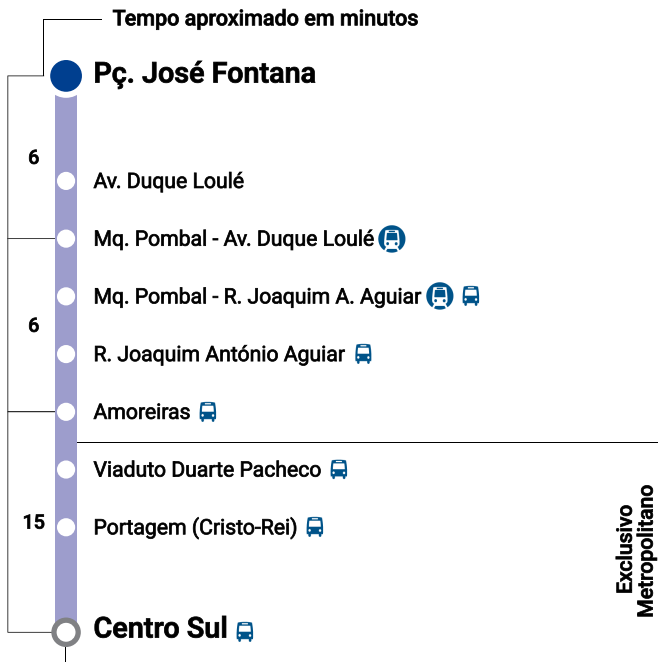

753

Percurso | Horário

Pç. José Fontana - Centro Sul

Intervalos / Horas aproximados de passagem nesta paragem

Dias Úteis - Todo o Ano exceto Agosto

04	05	06	07	08	09	10	11	12	13	14	15	16	17	18	19	20	21	22	23	00	01
00	02	01	02	09	00	08	16	07	15	00	09	09	09	19	01	00	00	00	00	00	00
15	13	11	24	43	34	42	50	41	49	22	33	33	33								
29	21	18	35		51	59		58		33	45	45	45								
43	28	25	52							45	57	57	58								
58	35	32								57											
					42	39															
					48	46															
					55	53															