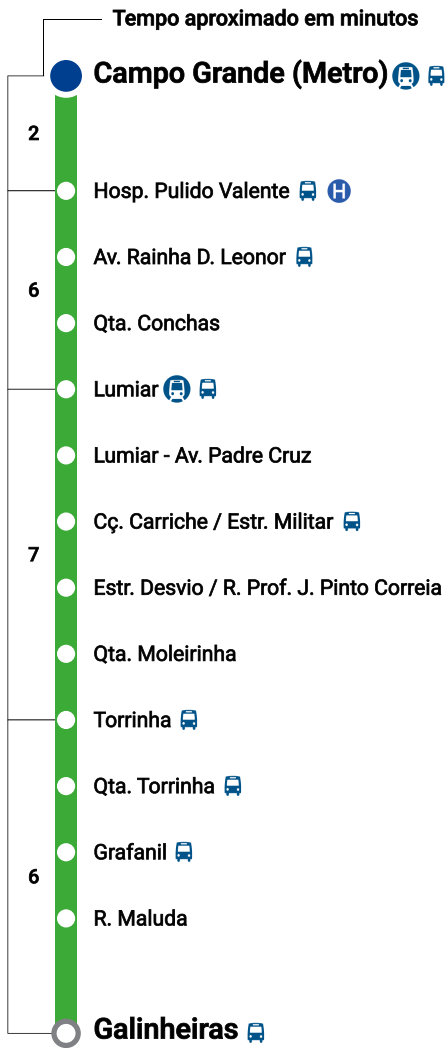

796

Percurso | Horário

Campo Grande (Metro) - Galinheiras

Intervalos / Horas aproximados de passagem nesta paragem

Dias Úteis - Inverno

04	05	06	07	08	09	10	11	12	13	14	15	16	17	18	19	20	21	22	23	00	01
40	00	05	05	05	03	07	02	08	03	09	04	05	01	04	01	12	18	02	08	10	
50	10	20	20	14	18	13	19	14	20	13	12	08	11	08	34	40	24	30			
	19	35	35	35	24	29	24	30	25	31	22	19	15	18	15	56		46			
	28	50	50	50	35	40	35	41	36	42	30	26	22	25	22						
	37				45	51	46	52	47	53	37	33	29	32	29						
	46				56		57		58		44	40	36	40	36						
	55										51	47	43	47	50						
											58	54	50	54							
														57							

Dias Úteis exceto Inverno

04	05	06	07	08	09	10	11	12	13	14	15	16	17	18	19	20	21	22	23	00	01
40	10	04	05	05	02	05	10	02	07	12	04	05	02	08	01	12	18	02	08	10	
	20	20	20	20	14	18	23	15	20	25	17	14	11	18	13	34	40	24	30		
	31	35	35	35	26	31	36	28	33	38	27	24	21	27	28	56		46			
	42	50	50	50	39	44	49	41	46	51	36	33	30	37	50						
	53				52	57		54	59		46	43	40	49							
											55	52	49								
													59								