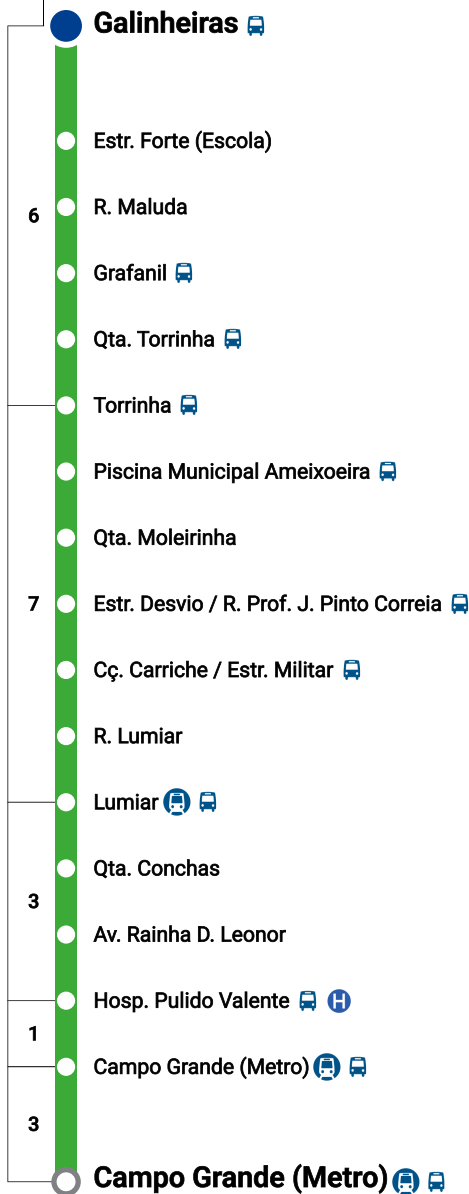

796

Percurso | Horário

Galinheiras - Campo Grande (Metro)

Tempo aproximado em minutos

Intervalos / Horas aproximados de passagem nesta paragem

Dias Úteis - Inverno

04	05	06	07	08	09	10	11	12	13	14	15	16	17	18	19	20	21	22	23	00	01
20	07	00	00	00	07	02	08	03	09	04	10	06	02	05	00	14	20	04	10		
40	24	10	10	10	29	24	30	25	31	26	24	20	16	18	14	58			48		
50	32	15	15	15	40	35	41	36	42	37	31	27	23	25	30						
59	41	20	20	20	51	46	52	47	53	48	38	34	30	32	52						
	50	25	25	25		57		58		59	45	41	37	39							
	55	30	30	30						52	48	44	46								
		35	35	35						59	55	51	53								
		40	40	40									58								
		45	45	45																	
		50	50	51																	
		55	55	59																	

Dias Úteis exceto Inverno

04	05	06	07	08	09	10	11	12	13	14	15	16	17	18	19	20	21	22	23	00	01
20	00	05	01	01	01	06	11	03	08	00	05	06	03	00	03	14	20	04	10		
50	11	12	08	08	14	19	24	16	21	13	18	16	13	10	15	36	42	26	50		
	21	18	16	16	27	32	37	29	34	26	28	25	22	19	30	58			48		
	32	25	23	23	40	45	50	42	47	39	38	35	32	29	52						
	42	31	31	31	53	58		55		52	47	44	41	39							
	52	38	38	38						57	54	51	51								
	59	46	46	46																	
		53	53	53																	

Sábados

04	05	06	07	08	09	10	11	12	13	14	15	16	17	18	19	20	21	22	23	00	01
20	00	12	00	04	08	12	00	04	08	12	00	04	08	12	08	14	20	04	10		
	20	28	16	20	24	28	16	20	24	28	16	20	24	28	30	36	42	30	50		
	40	44	32	36	40	44	32	36	40	44	32	36	40	46	52	58					
	56		48	52	56		48	52	56		48	52	56								