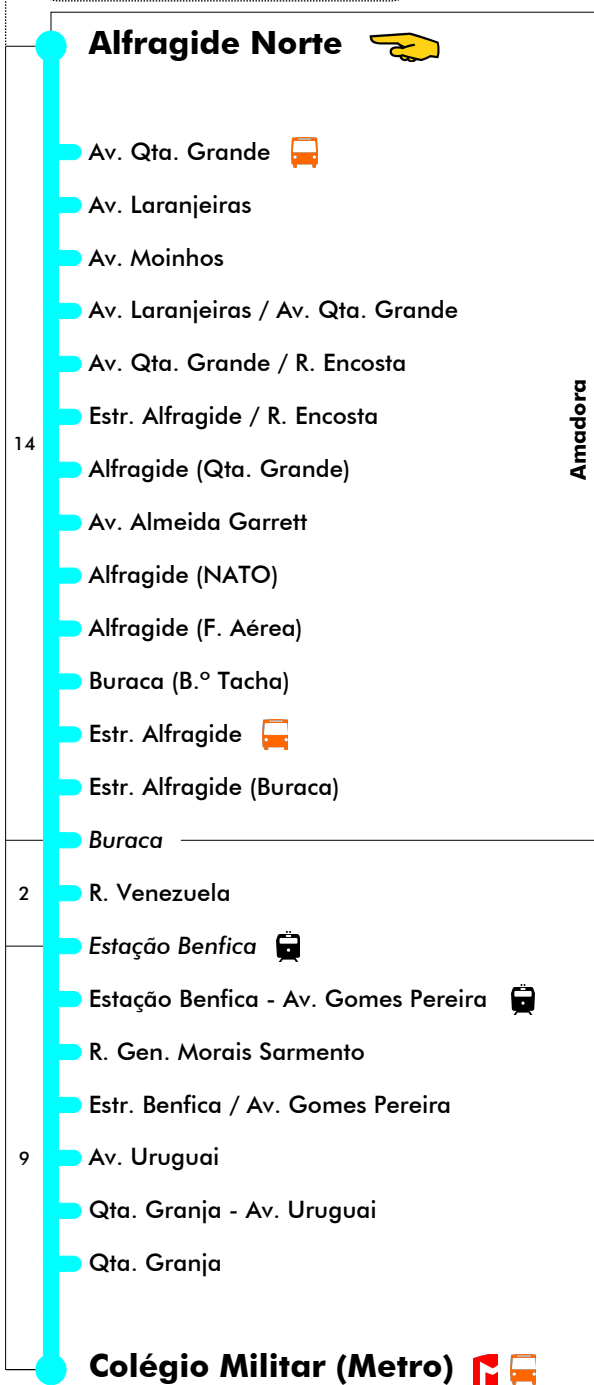

Alfragide Norte - Col. Militar (Metro)

799

Tempo aproximado em minutos

Intervalos / Horas aproximados de passagem nesta paragem

Dias Úteis - Inverno

4	5	6	7	8	9	10	11	12	13	14	15	16	17	18	19	20	21	22	23	24	1	
[35]	05	05	05	05	00	00	00	00	00	00	00	02	06	10	02	05						
50	20	20	20	30	30	30	30	30	30	30	30	30	18	22	26	21	[35]					
	35	35	35									46	34	38	43	40						
	50	50	50										50	54								

Dias Úteis - Verão

4	5	6	7	8	9	10	11	12	13	14	15	16	17	18	19	20	21	22	23	24	1	
[35]	11	03	11	04	00	00	00	00	00	00	00	03	10	00	00	05						
53	29	20	29	30	30	30	30	30	30	30	30	30	20	27	20	20	[35]					
	46	37	46										47	37	43	40						
	54												54									

Horário sem passagens

4	5	6	7	8	9	10	11	12	13	14	15	16	17	18	19	20	21	22	23	24	1
Não Funciona																					

Horário sem passagens

4	5	6	7	8	9	10	11	12	13	14	15	16	17	18	19	20	21	22	23	24	1
Não Funciona																					

Dias Úteis - Férias Escolares

4	5	6	7	8	9	10	11	12	13	14	15	16	17	18	19	20	21	22	23	24	1	
[35]	05	05	05	05	00	00	00	00	00	00	00	00	02	06	10	02	05					
50	20	20	20	30	30	30	30	30	30	30	30	30	18	22	26	21	[35]					
	35	35	35										46	34	38	43	40					
	50	50	50											50	54							

Dias Úteis - Agosto

4	5	6	7	8	9	10	11	12	13	14	15	16	17	18	19	20	21	22	23	24	1	
[35]	00	03	01	00	00	00	00	00	00	00	00	00	10	10	10	17	05					
	25	22	21	30	30	30	30	30	30	30	30	30	30	30	31	40	[35]					
	44	42	41										50	50	50	54						

Entrada em vigor: 24-01-2020

Navegante Metropolitano sempre válido
Navegante Lisboa (Lx) válido se nada indicado

Mais informações contacte:
213 613 000
atendimento@carris.pt
www.carris.pt