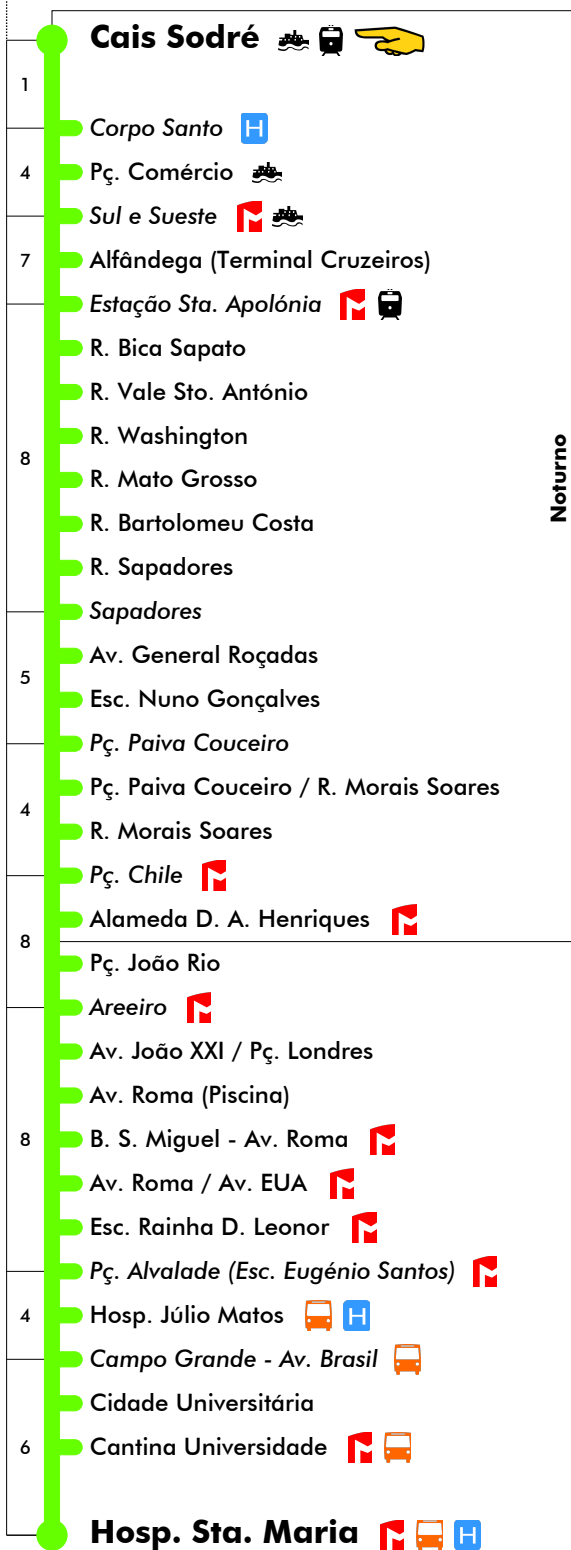

Cais Sodré - Hosp. Sta. Maria

735

Tempo aproximado em minutos

Noturno

24 dezembro (se dia útil)

4	5	6	7	8	9	10	11	12	13	14	15	16	17	18	19	20	21	22	23	24	1
	20	05	02	12	08	04	00	10	00	16	13	10	26	04	20	20	17	18	00		
	35	20	16	26	22	18	14	24	19	35	32	29	45	41	40	57	57				
	50	34	30	40	36	32	28	41	38	54	51	48									
		48	44	54	50	46	42		57												
				58				56													

24 dezembro (se sábado ou domingo)

4	5	6	7	8	9	10	11	12	13	14	15	16	17	18	19	20	21	22	23	24	1
	50	11	14	17	20	02	05	08	11	14	17	20	23	05	09	15	57			00	
		32	35	38	41	23	26	29	32	35	38	41	44	26	44	56					
		53	56	59		44	47	50	53	56	59										

25 dezembro e 1 janeiro

4	5	6	7	8	9	10	11	12	13	14	15	16	17	18	19	20	21	22	23	24	1
	50	32	14	17	41	02	26	08	11	14	17	20	02	05	09	15	16	18	00		
		56	59		44	47	29	32	35	38	41	23	26	31	35	37	39				
								53	56	59		44	47	53	56	57					

Termina Em Alameda D. A. Henriques

Navegante Metropolitano sempre válido
Navegante Lisboa (Lx) válido se nada indicado

carris

Mais informações contacte:
213 613 000
atendimento@carris.pt
www.carris.pt