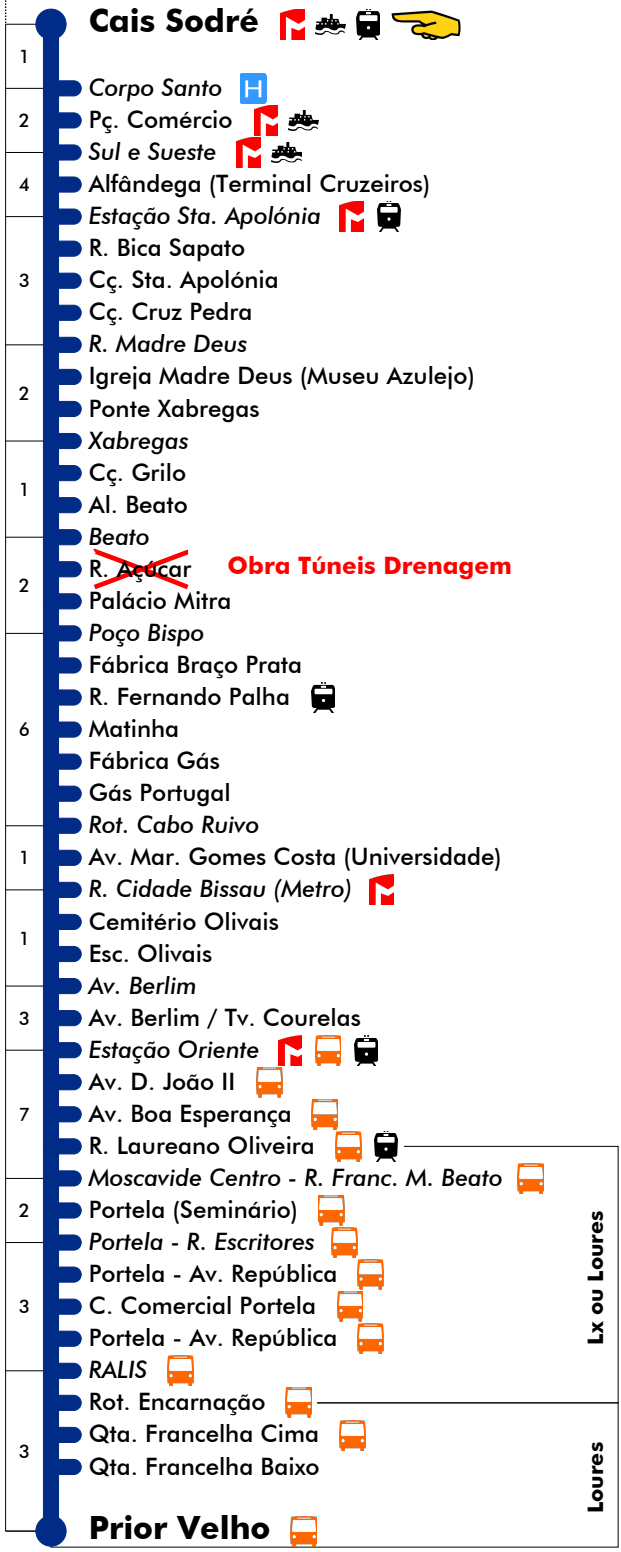

# Cais Sodré - Prior Velho

# 210

Tempo aproximado em minutos

Intervalos / Horas aproximados de passagem nesta paragem

**Todos os Dias**

22	23	0	1	2	3	4	5	6	7	8
30	00	00	30	30	30	00	00			
	30	30				35				

Entrada em vigor: 16-04-2024

# Prior Velho - Cais Sodré

Tempo aproximado em minutos

Intervalos / Horas aproximados de passagem nesta paragem