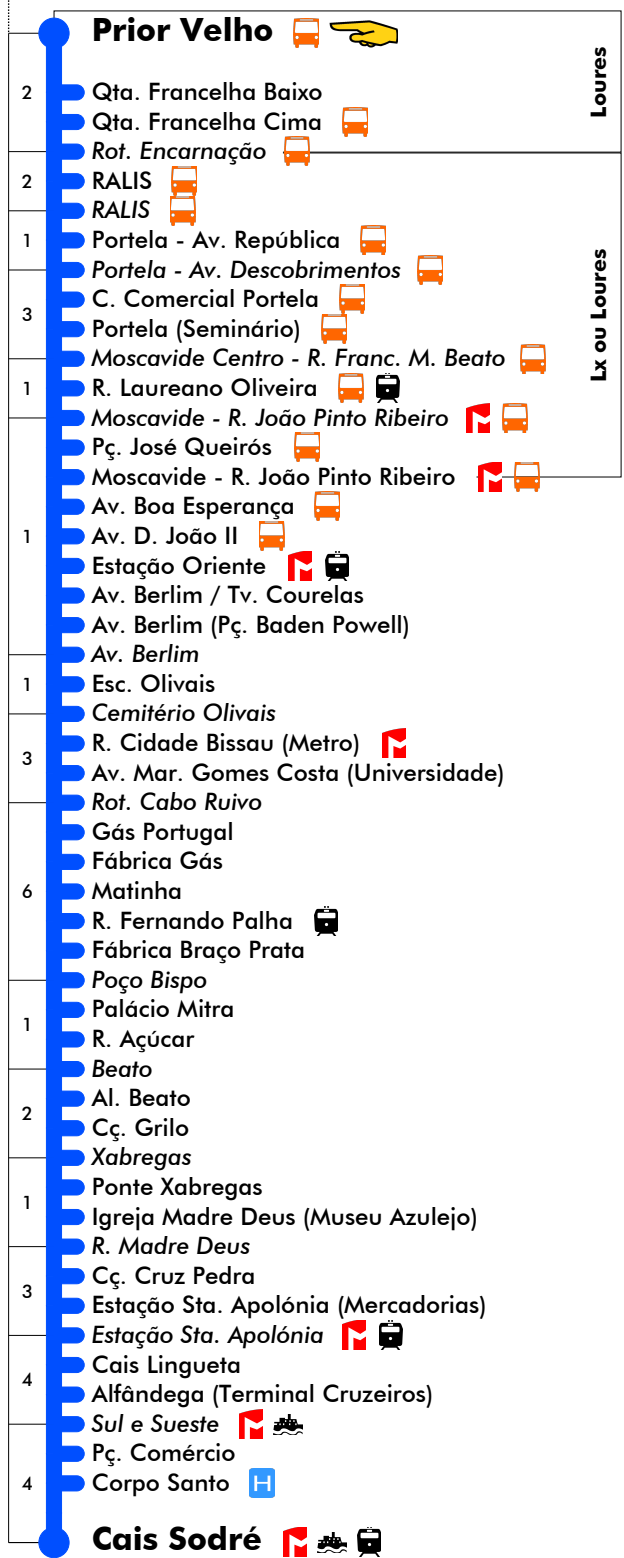

Cais Sodré - Prior Velho

210

Tempo aproximado em minutos

Intervalos / Horas aproximados de passagem nesta paragem

Todos os Dias

22	23	0	1	2	3	4	5	6	7	8
		30	00	30	30	30	00			
			30				35			

Entrada em vigor: 15-11-2021

Navegante Metropolitano sempre válido
Navegante Lisboa (Lx) válido se nada indicado

Mais informações contacte:
213 613 000
atendimento@carris.pt
www.carris.pt

Prior Velho - Cais Sodré

210

Tempo aproximado em minutos

Intervalos / Horas aproximados de passagem nesta paragem

Todos os Dias

22	23	0	1	2	3	4	5	6	7	8
47	17	17	47	47	17					
		47	47			47				

Entrada em vigor: 08-09-2022

Navegante Metropolitano sempre válido
Navegante Lisboa (Lx) válido se nada indicado