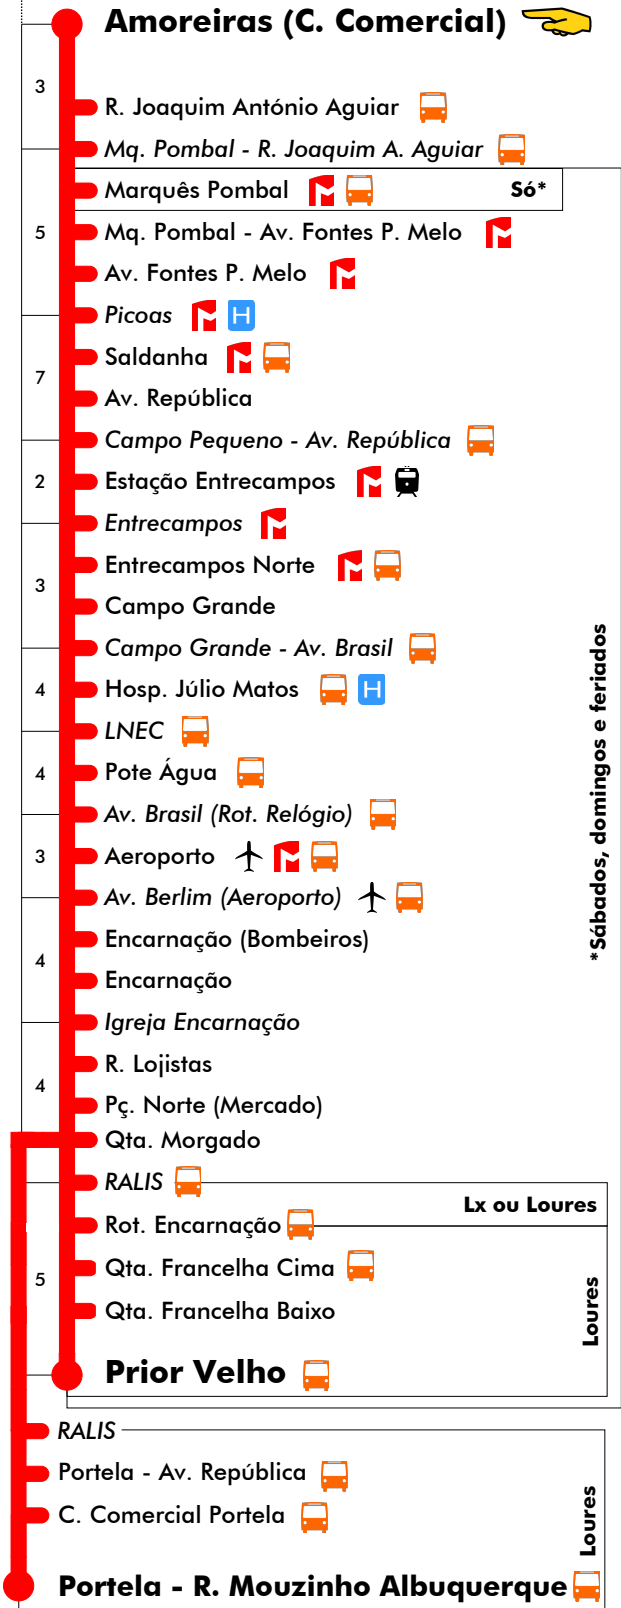

Amoreiras - Prior Velho / Portela

783

Tempo aproximado em minutos

*Sábados, domingos e feriados

Intervalos / Horas aproximados de passagem nesta paragem

Dias Úteis - Inverno

4	5	6	7	8	9	10	11	12	13	14	15	16	17	18	19	20	21	22	23	24	1
35	00	05	05	00	00	00	00	00	00	00	00	06	02	12	07	00	15	15	15	15	15
48	12	15	15	15	15	15	15	15	15	15	12	20	16	26	20	16	45	45			
	24	25	25	30	30	30	30	30	30	30	24	34	30	40	33	34					
	35	35	35	45	45	45	45	45	45	45	38	48	44	54	46	52					
	45	45	45								52		58								
	55	55																			

Inicia Em Sul e Sueste

46 17

Dias Úteis - Verão

4	5	6	7	8	9	10	11	12	13	14	15	16	17	18	19	20	21	22	23	24	1
35	05	06	02	00	00	00	00	00	00	00	00	00	00	00	00	00	00	15	15	15	15
53	18	20	16	15	15	15	15	15	15	15	15	15	15	15	15	15	15	15	15	15	15
	30	34	30	30	30	30	30	30	30	30	30	30	30	30	30	30	45				
	42	48	45	45	45	45	45	45	45	45	45	45	45	45	45	45					
	54																				

Inicia Em Sul e Sueste

46 17

Sábados

4	5	6	7	8	9	10	11	12	13	14	15	16	17	18	19	20	21	22	23	24	1
40	00	00	00	00	00	00	00	00	00	00	00	00	00	00	00	05	20	20	20	20	20
	20	20	20	20	20	20	20	20	20	20	20	20	20	20	20	30	50	50	50		
	40	40	40	40	40	40	40	40	40	40	40	40	40	40	40	55					

Dias Úteis - Agosto

4	5	6	7	8	9	10	11	12	13	14	15	16	17	18	19	20	21	22	23	24	1
05	07	13	07	07	07	07	07	07	07	07	07	07	07	07	04	01	00	00	00	00	00
25	29	39	37	37	37	37	37	37	37	37	37	37	37	36	33	30	30	30	30	30	30
45	51																				
Inicia Em Portela																					
00	22	22	22	22	22	22	22	22	22	22	22	22	22	18	15						
26	52	52	52	52	52	52	52	52	52	52	52	52	52	50	46						
52																					