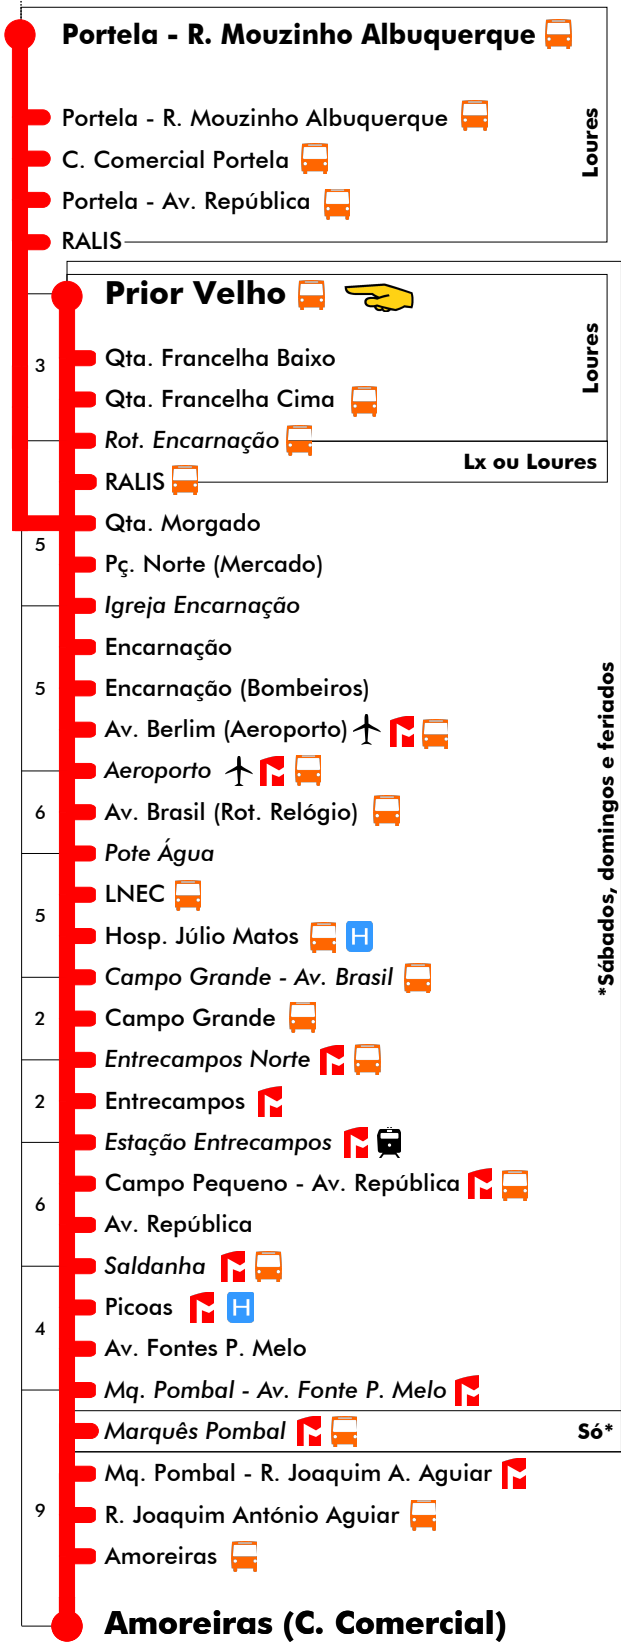

Dias Úteis - Férias Escolares

4	5	6	7	8	9	10	11	12	13	14	15	16	17	18	19	20	21	22	23	24	1
35	00	05	05	00	00	00	00	00	00	00	00	06	02	12	07	00	15	15	15	15	15
48	12	15	15	15	15	15	15	15	15	15	12	20	16	26	20	16	45	45			
	24	25	25	30	30	30	30	30	30	30	24	34	30	40	33	34					
	35	35	35	45	45	45	45	45	45	45	38	48	44	54	46	52					
	45	45	45								52		58								
	55	55																			

Inicia Em Sul e Sueste

46 17

Inicia Em Marquês Pombal Termina Em Portela

Entrada em vigor: 16-01-2023

Navegante Metropolitano sempre válido
Navegante Lisboa (Lx) válido se nada indicado

carris

Mais informações contacte:
213 613 000
atendimento@carris.pt
www.carris.pt

Portela / Prior Velho - Amoreiras

783

Tempo aproximado em minutos

Intervalos / Horas aproximados de passagem nesta paragem

Dias Úteis - Inverno

4	5	6	7	8	9	10	11	12	13	14	15	16	17	18	19	20	21	22	23	24	1
05	11	04	17	17	07	07	07	07	07	07	07	07	05	01	00	00	10	00	00	00	00
25	24	22	37	37	37	37	37	37	37	37	37	36	33	30	30	30	30	30	30	30	30
45	37	39	57																		
58	47	58																			
Inicia Em Portela																					
55	13	07	07	23	23	23	23	23	22	22	20	16	16	15							
31	27	27	53	53	53	53	52	52	52	48	46	46									
48	47	53																			

Dias Úteis - Verão

4	5	6	7	8	9	10	11	12	13	14	15	16	17	18	19	20	21	22	23	24	1
05	01	05	19	15	11	07	07	07	07	07	07	07	07	07	04	01	00	00	00	00	00
25	17	29	47	43	39	37	37	37	37	37	37	37	37	36	33	30	30	30	30	30	30
45	33	53																			
45																					
Inicia Em Portela																					
55	17	06	01	25	23	23	23	23	22	22	23	23	19	15							
41	33	29	53	53	53	53	52	52	53	53	51	47									
57																					